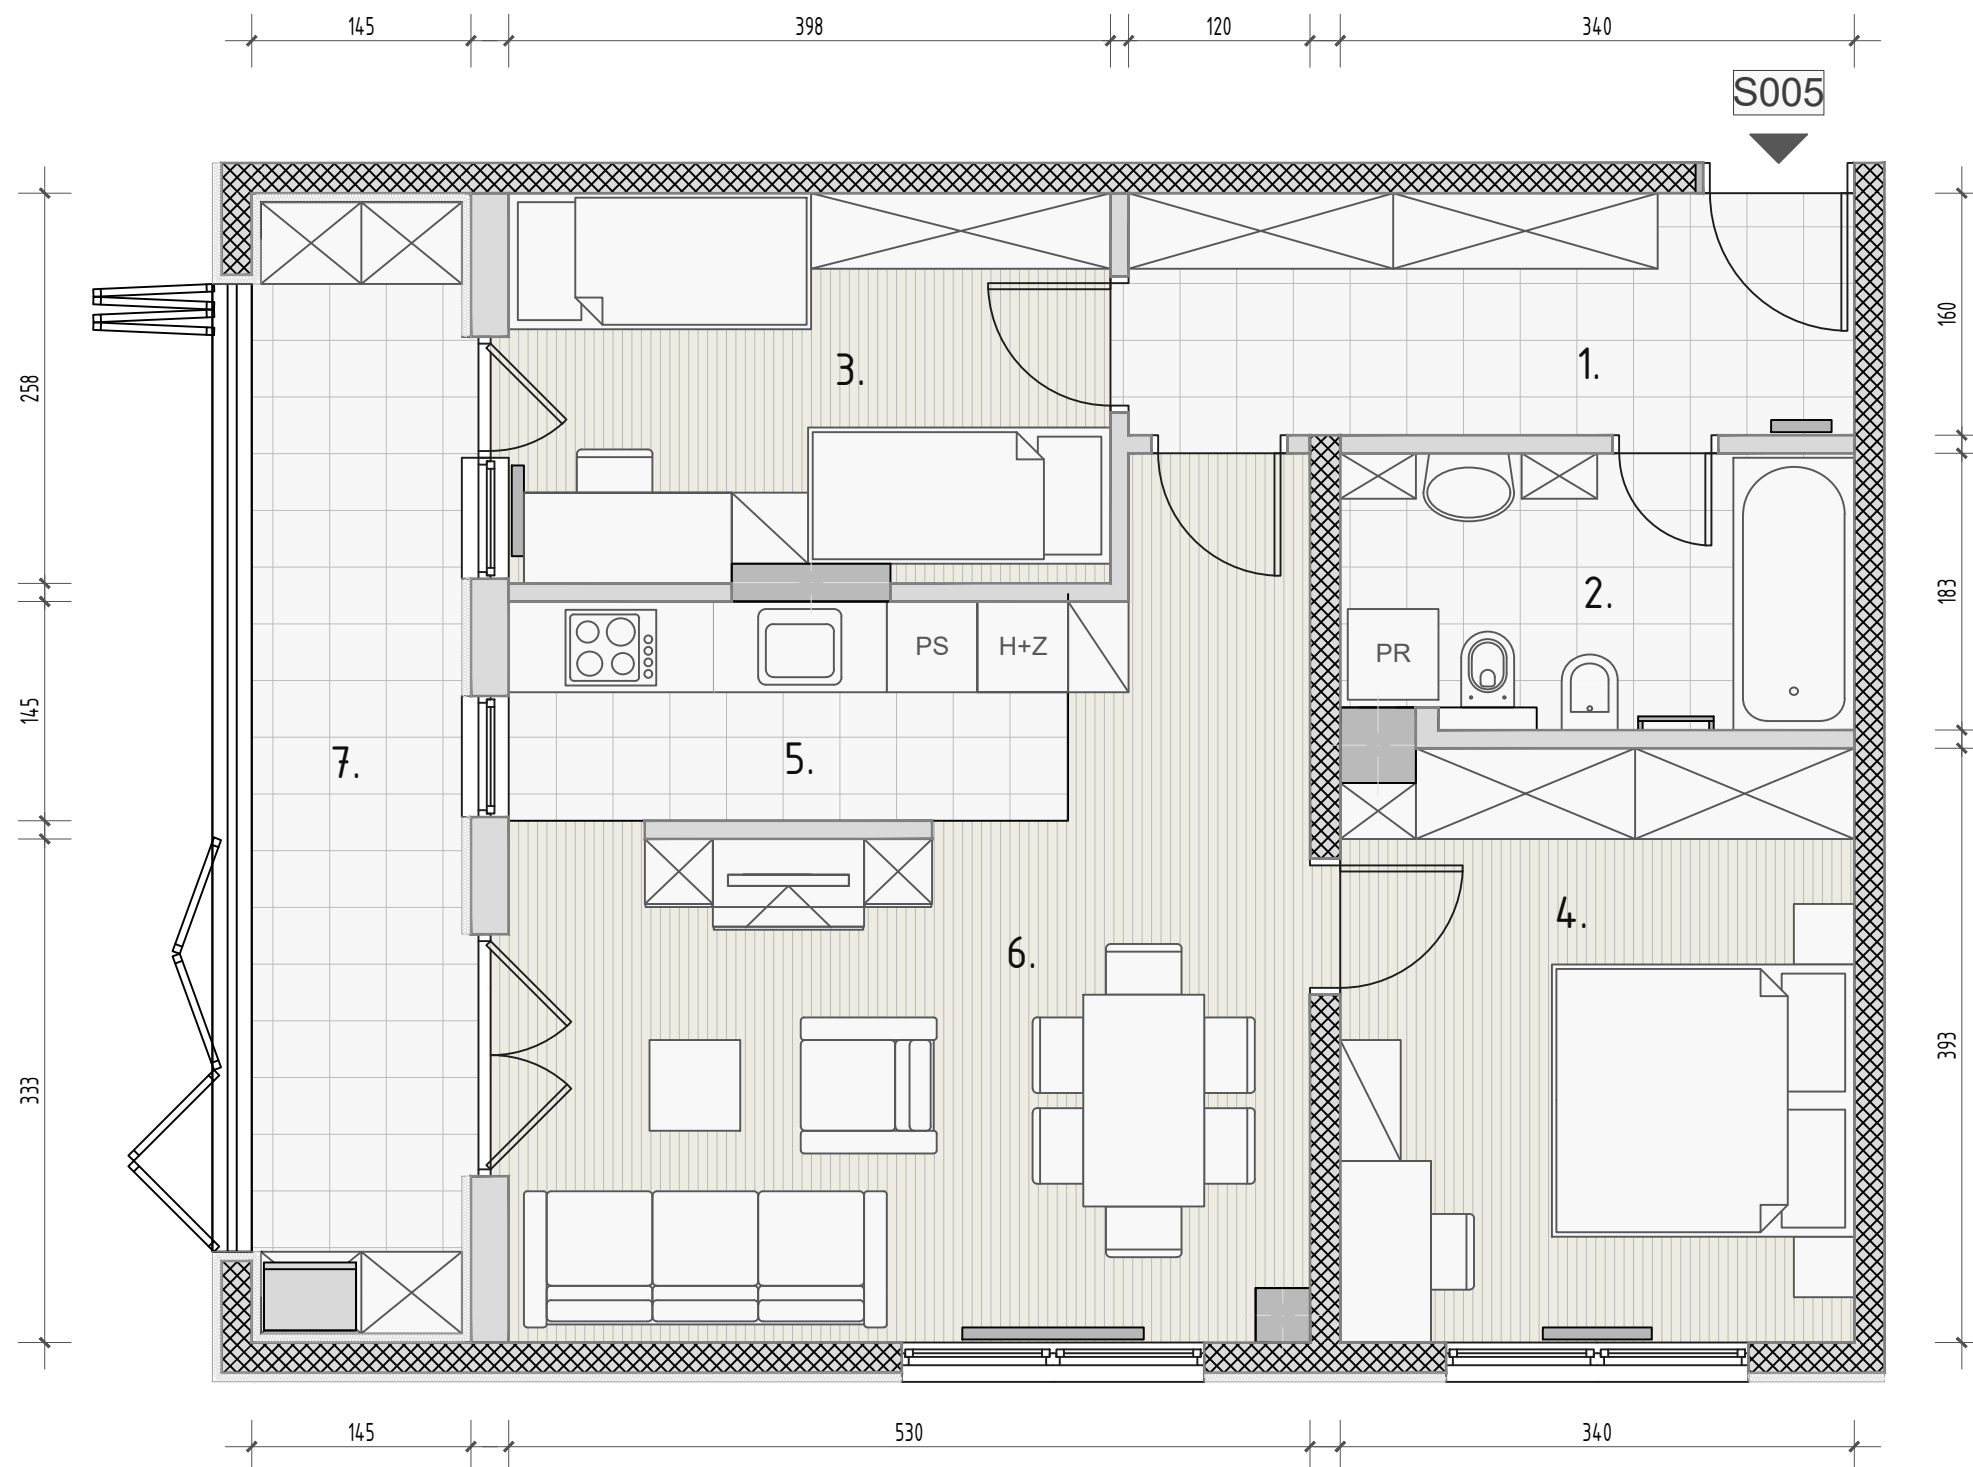

Katalog stanova
STAN S005

STAN S005 - TIP 3A

ISKAZ NETTO POVRŠINA

BROJ	PROSTORIJA	OBLOGA	POVRŠINA	KOEF.	POV. S KOEF.
1.	Hodnik	Ker. pl.	7,68 m ²	1	7,68 m ²
2.	Kupaonica	Ker. pl.	5,98 m ²	1	5,98 m ²
3.	Sp. soba 1	Parkef	10,02 m ²	1	10,02 m ²
4.	Sp. soba 2	Parkef	13,15 m ²	1	13,15 m ²
5.	Kuhinja	Ker. pl.	5,36 m ²	1	5,36 m ²
6.	DB+Blagov.	Parkef	21,52 m ²	1	21,52 m ²

UKUPNO ZATVORENI PROSTORI 63,71 m² 63,71 m²

7. Loggia Ker. pl. 11,25 m² 0,75 8,43 m²

UKUPNO OTVORENI PROSTORI 11,25 m² 8,43 m²

UKUPNO STAN 74,96 m² 72,14 m²

POZICIJA STANA U ZGRADI

1. KAT

STAMBENO - POSLOVNA ZGRADA | ŠIŠIĆEVA ULICA, ZAGREB