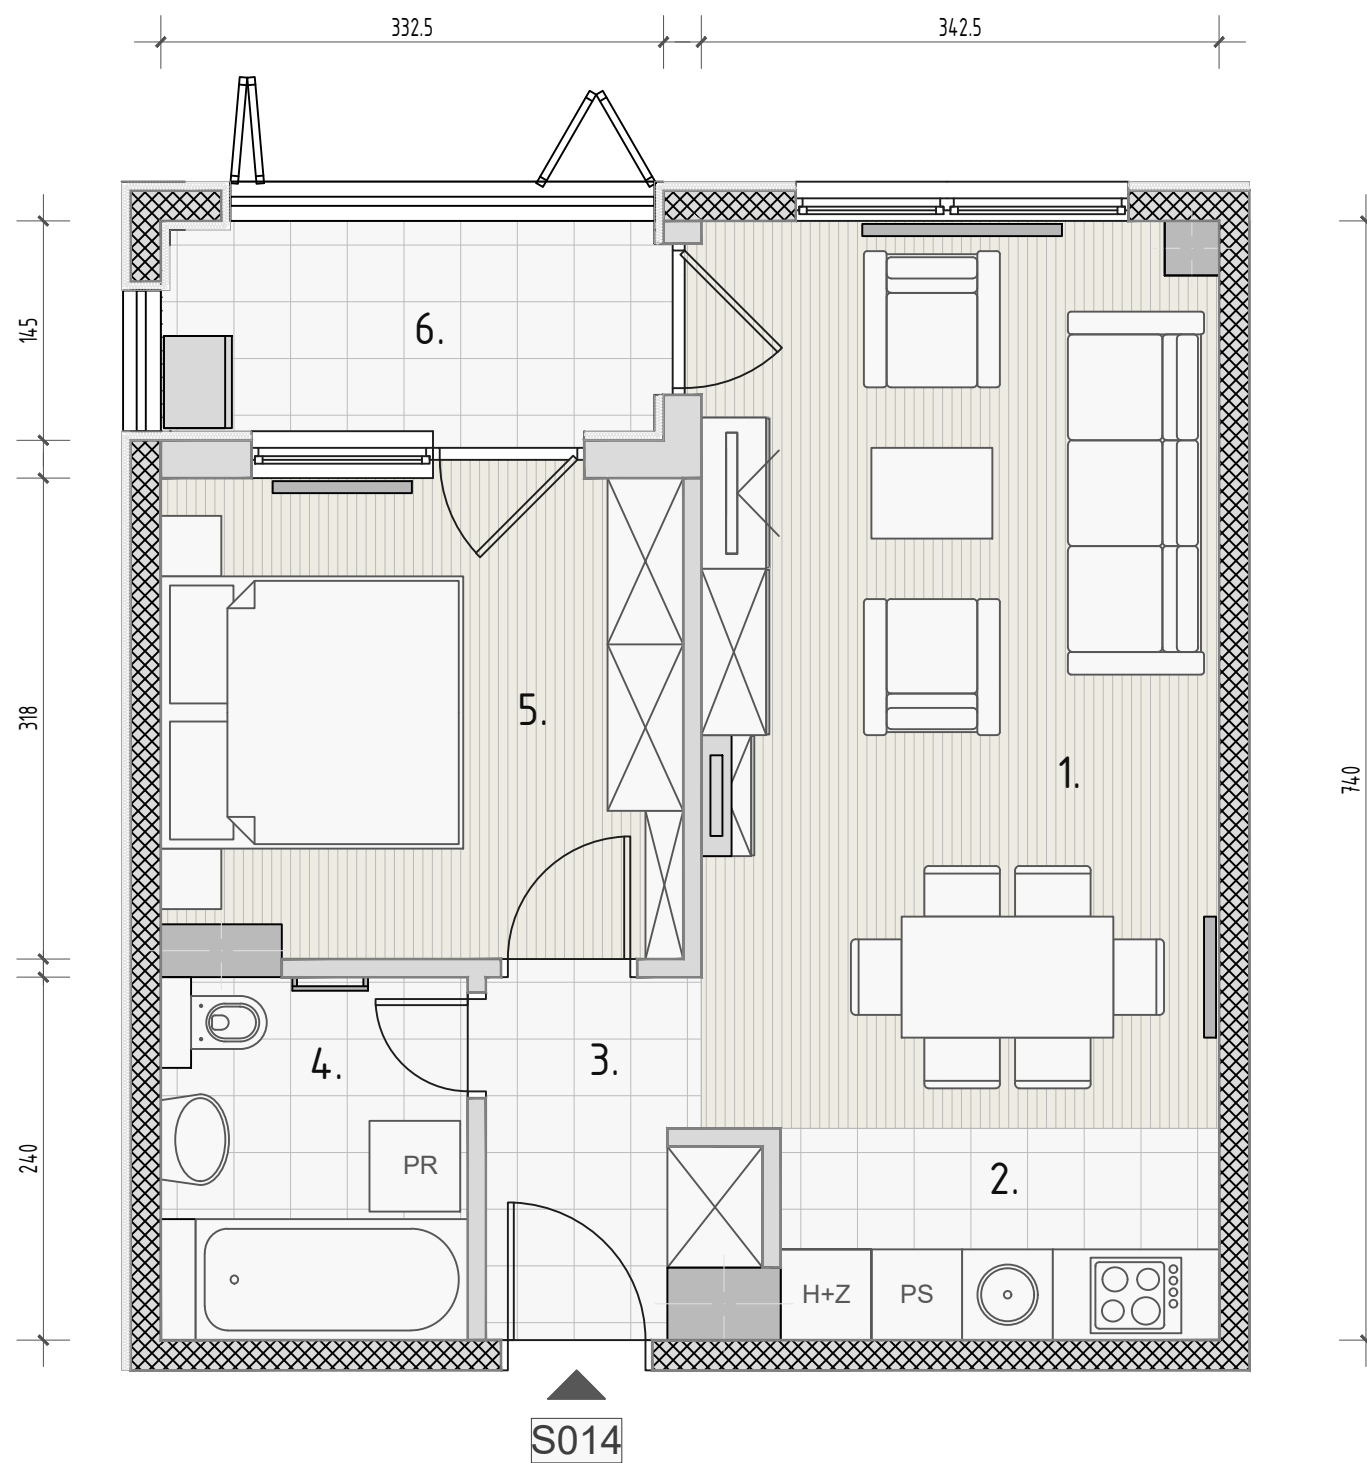

Katalog stanova
STAN S014

STAN S014 - TIP 2A

ISKAZ NETTO POVRŠINA

BROJ	PROSTORIJA	OBLOGA	POVRŠINA	KOEF.	POV. S KOEF.
1.	DB+Blagov.	Parquet	20,35 m ²	1	20,35 m ²
2.	Kuhinja	Ker. pl.	4,06 m ²	1	4,06 m ²
3.	Hodnik	Ker. pl.	3,58 m ²	1	3,58 m ²
4.	Kupaonica	Ker. pl.	4,80 m ²	1	4,80 m ²
5.	Sp. soba	Parquet	10,67 m ²	1	10,67 m ²
UKUPNO ZATVORENI PROSTORI			43,46 m ²		43,46 m ²
6.	Terasa	Ker. pl.	5,04 m ²	0,50	2,52 m ²
UKUPNO OTVORENI PROSTORI			5,04 m ²		2,52 m ²
UKUPNO STAN			48,50 m ²		45,98 m ²

POZICIJA STANA U ZGRADI

1. KAT