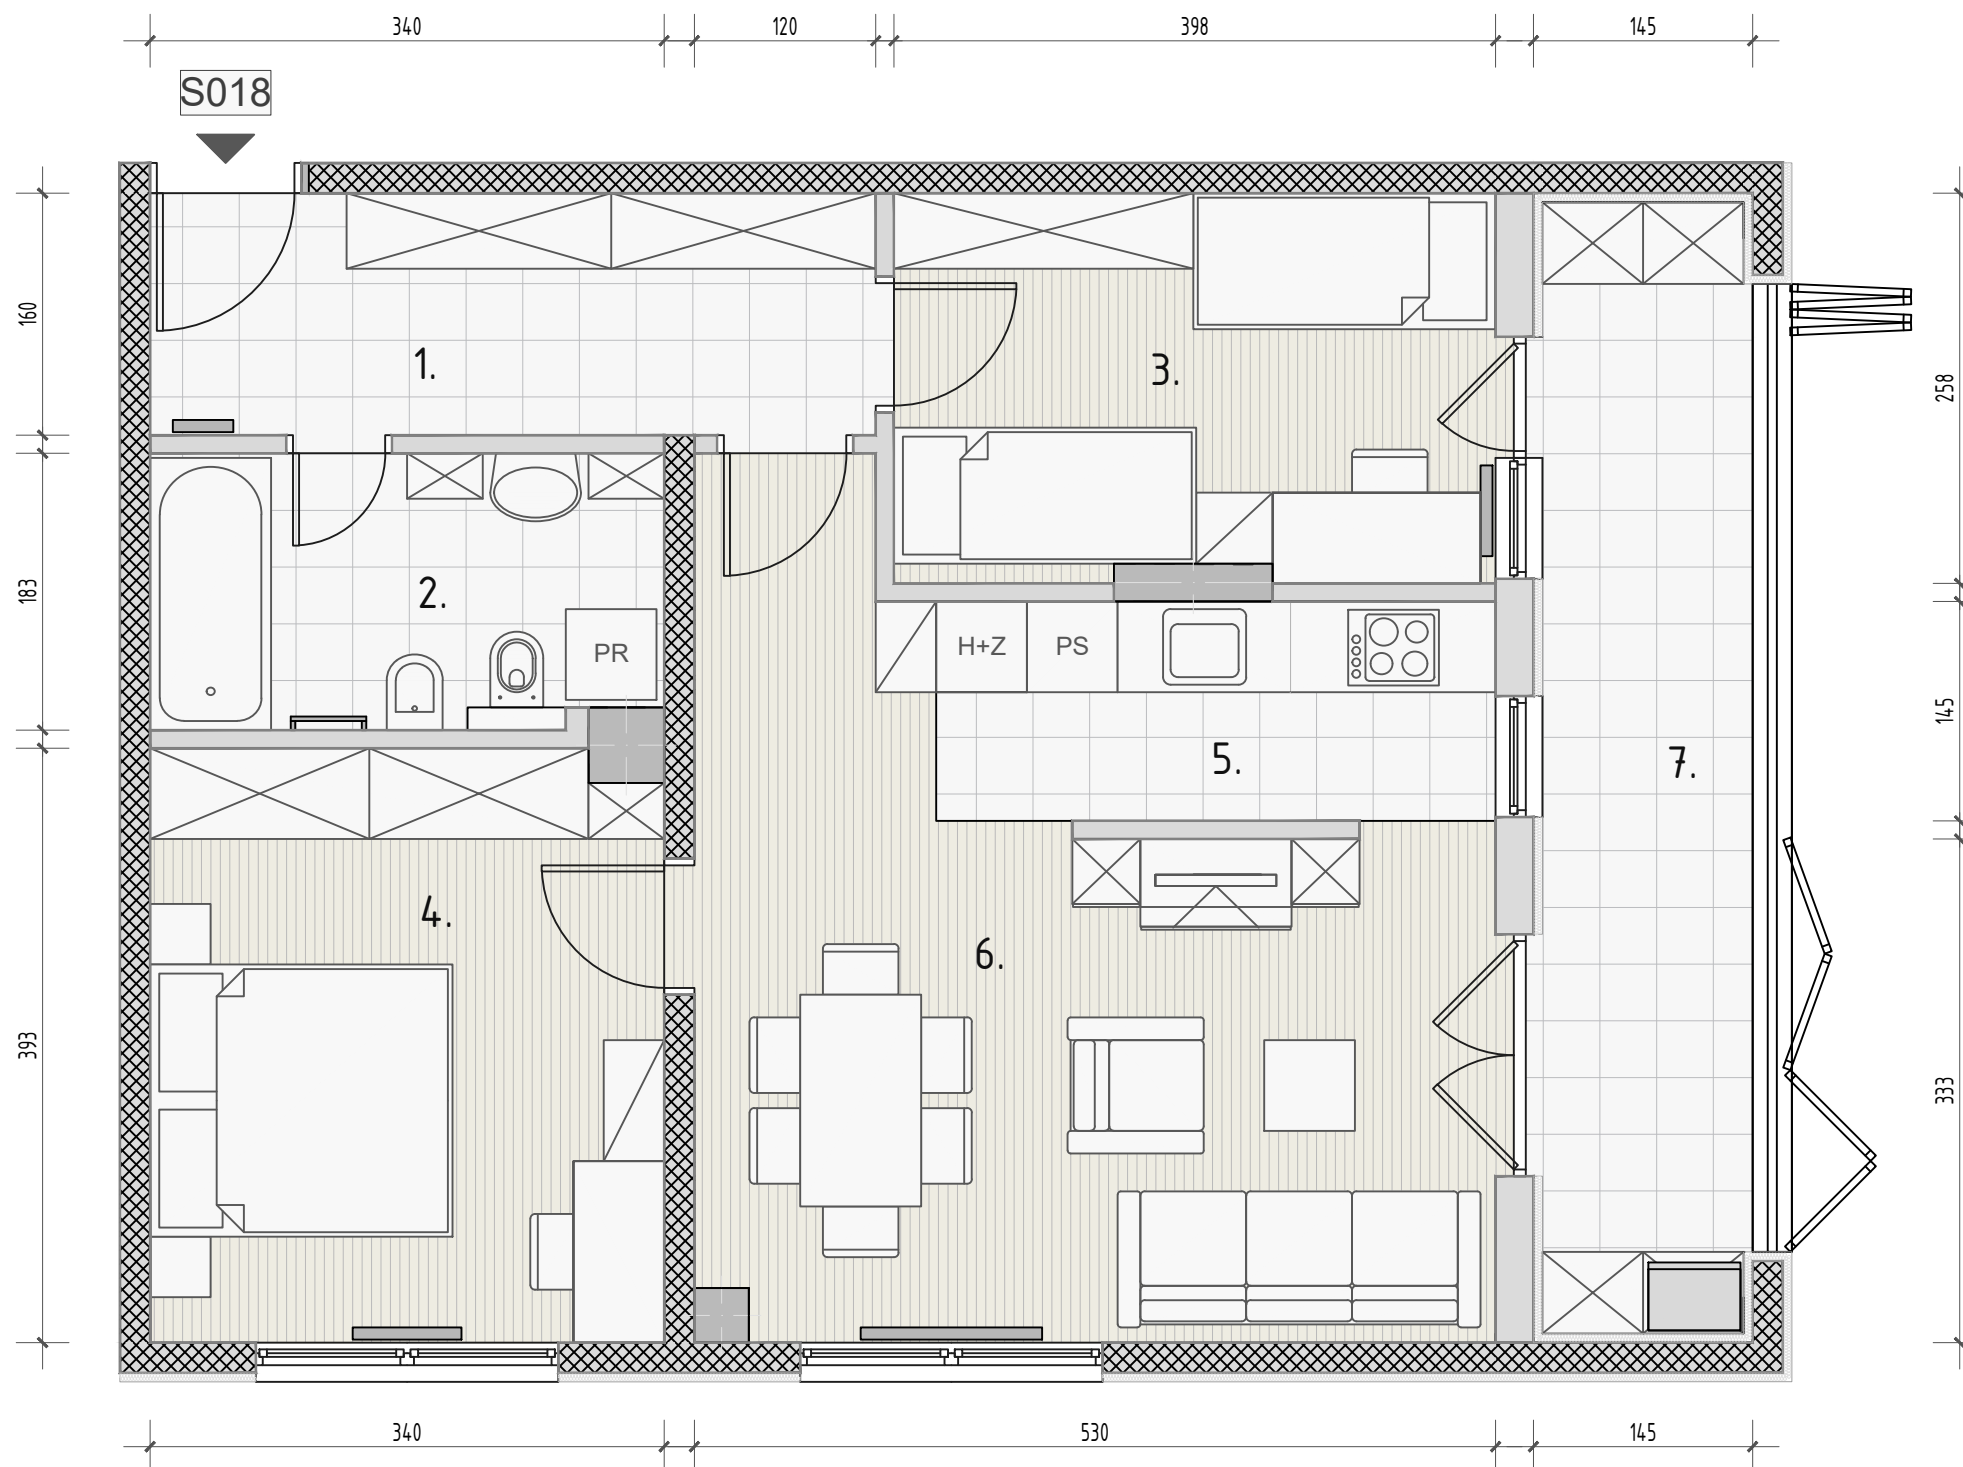

Katalog stanova  
**STAN S018**

STAN S018 - TIP 3A

ISKAZ NETTO POVRŠINA

BROJ	PROSTORIJA	OBLOGA	POVRŠINA	KOEF.	POV. S KOEF.
1.	Hodnik	Ker. pl.	7,68 m <sup>2</sup>	1	7,68 m <sup>2</sup>
2.	Kupaonica	Ker. pl.	5,98 m <sup>2</sup>	1	5,98 m <sup>2</sup>
3.	Sp. soba 1	Parkeť	10,02 m <sup>2</sup>	1	10,02 m <sup>2</sup>
4.	Sp. soba 2	Parkeť	13,15 m <sup>2</sup>	1	13,15 m <sup>2</sup>
5.	Kuhinja	Ker. pl.	5,36 m <sup>2</sup>	1	5,36 m <sup>2</sup>
6.	DB+Blagov.	Parkeť	21,52 m <sup>2</sup>	1	21,52 m <sup>2</sup>
UKUPNO ZATVORENI PROSTORI			63,71 m <sup>2</sup>		63,71 m <sup>2</sup>
7.	Loggia	Ker. pl.	11,25 m <sup>2</sup>	0,75	8,43 m <sup>2</sup>
UKUPNO OTVORENI PROSTORI			11,25 m <sup>2</sup>		8,43 m <sup>2</sup>
UKUPNO STAN			74,96 m <sup>2</sup>		72,14 m <sup>2</sup>

POZICIJA STANA U ZGRADI

1. KAT