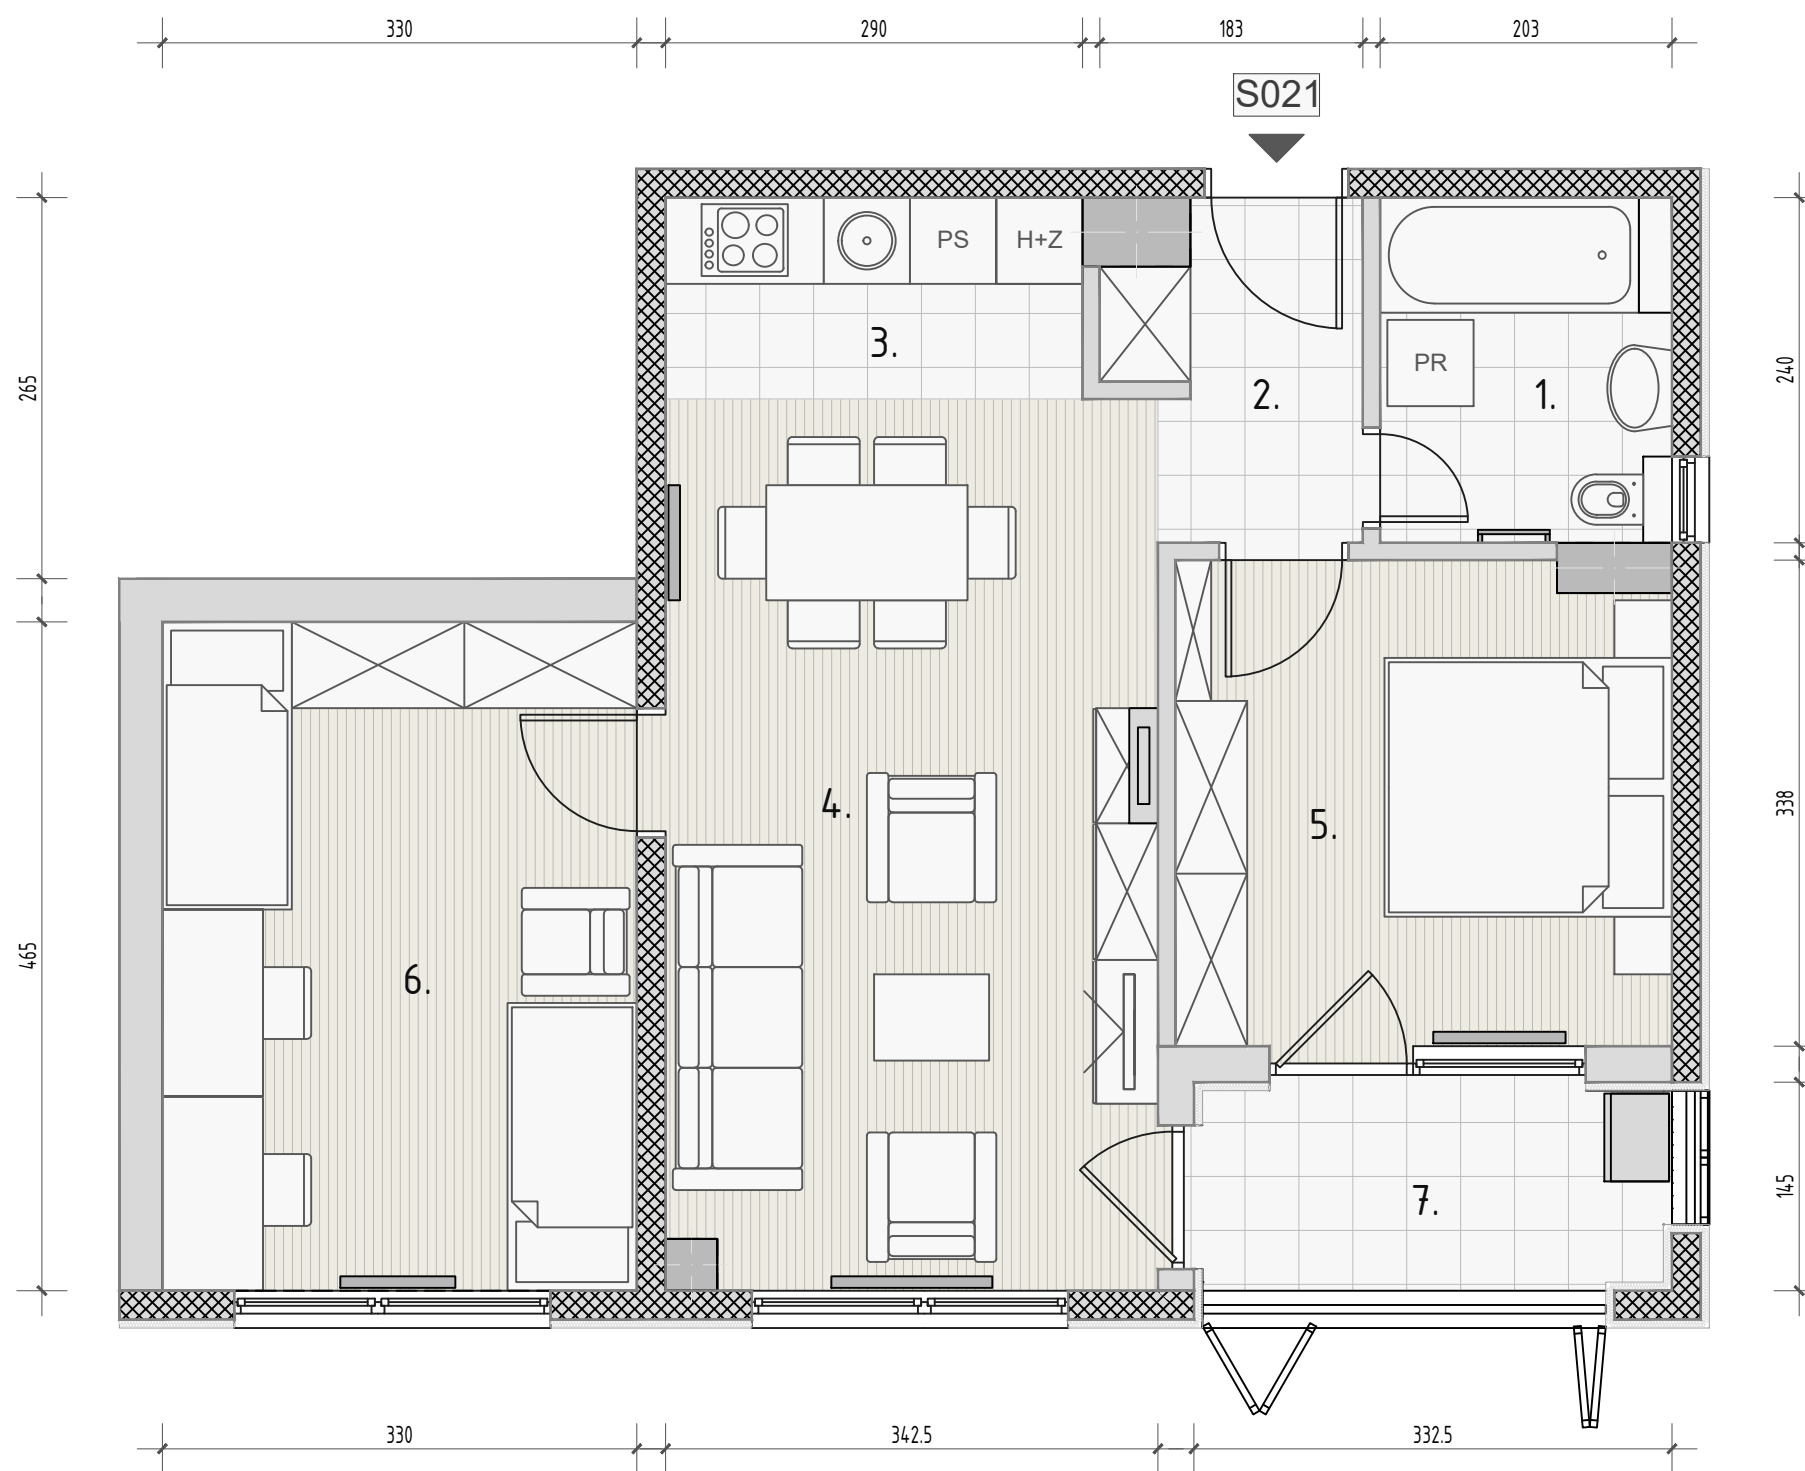

Katalog stanova
STAN S021

STAN S021 - TIP 3C

ISKAZ NETTO POVRŠINA

BROJ	PROSTORIJA	OBLOGA	POVRŠINA	KOEF.	POV. S KOEF.
1.	Kupaonica	Ker. pl.	4,80 m ²	1	4,80 m ²
2.	Hodnik	Ker. pl.	3,61 m ²	1	3,61 m ²
3.	Kuhinja	Ker. pl.	4,06 m ²	1	4,06 m ²
4.	DB+Blagov.	Parkef	21,03 m ²	1	21,03 m ²
5.	Sp. soba 1	Parkef	11,39 m ²	1	11,39 m ²
6.	Sp. soba 2	Parkef	15,98 m ²	1	15,98 m ²
UKUPNO ZATVORENI PROSTORI			60,87 m ²		60,87 m ²
7.	Terasa	Ker. pl.	5,04 m ²	0,50	2,52 m ²
UKUPNO OTVORENI PROSTORI			5,04 m ²		2,52 m ²
UKUPNO STAN			65,91 m ²		63,39 m ²

POZICIJA STANA U ZGRADI

1. KAT