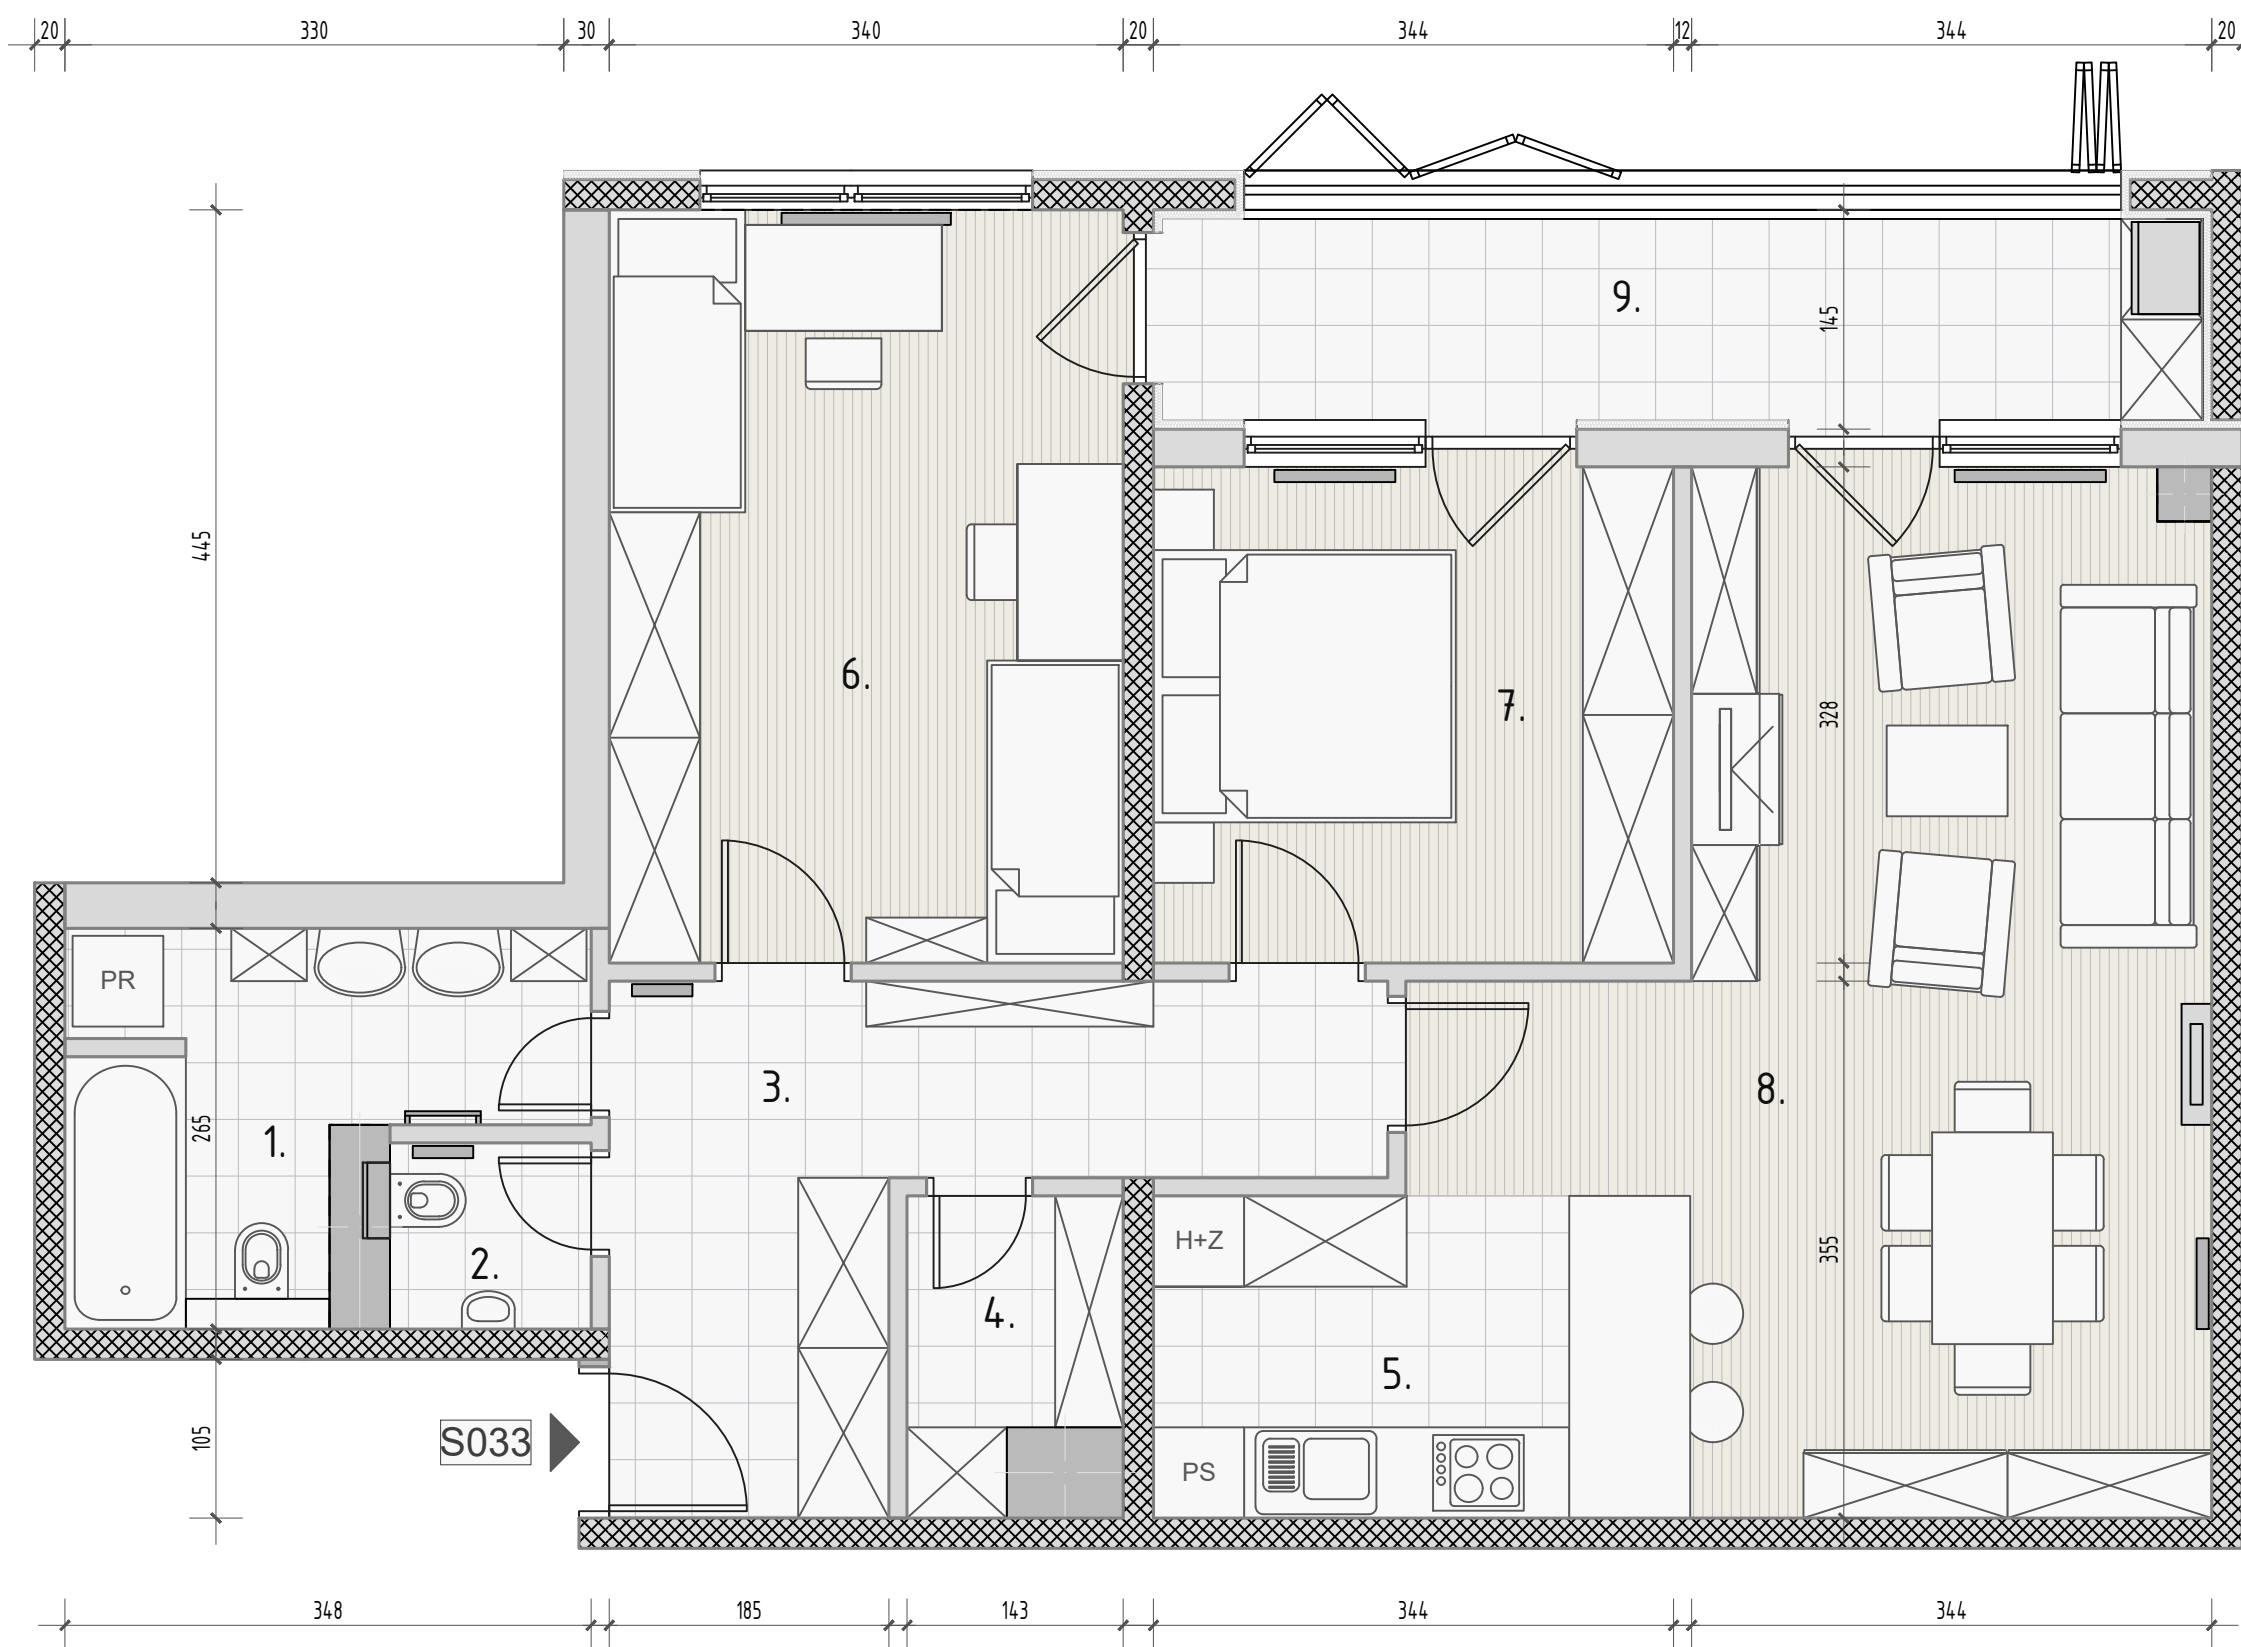

Katalog stanova
STAN S033

STAN S033 - TIP 3D

ISKAZ NETTO POVRŠINA

BROJ	PROSTORIJA	OBLOGA	POVRŠINA	KOEF.	POV. S KOEF.
1.	Kupaonica	Ker. pl.	6,91 m ²	1	6,91 m ²
2.	WC	Ker. pl.	1,56 m ²	1	1,56 m ²
3.	Hodnik	Ker. pl.	10,83 m ²	1	10,83 m ²
4.	Izba	Ker. pl.	2,58 m ²	1	2,58 m ²
5.	Kuhinja	Ker. pl.	7,04 m ²	1	7,04 m ²
6.	Sp. soba 1	Parket	16,66 m ²	1	16,66 m ²
7.	Sp. soba 2	Parket	11,25 m ²	1	11,25 m ²
8.	DB+Blagov.	Parket	27,02 m ²	1	27,02 m ²

UKUPNO ZATVORENI PROSTORI 83,85 m² 83,85 m²

9. Loggia Ker. pl. 10,19 m² 0,75 7,64 m²

UKUPNO OTVORENI PROSTORI 10,19 m² 7,64 m²

UKUPNO STAN 94,04 m² 91,49 m²

POZICIJA STANA U ZGRADI

2. KAT