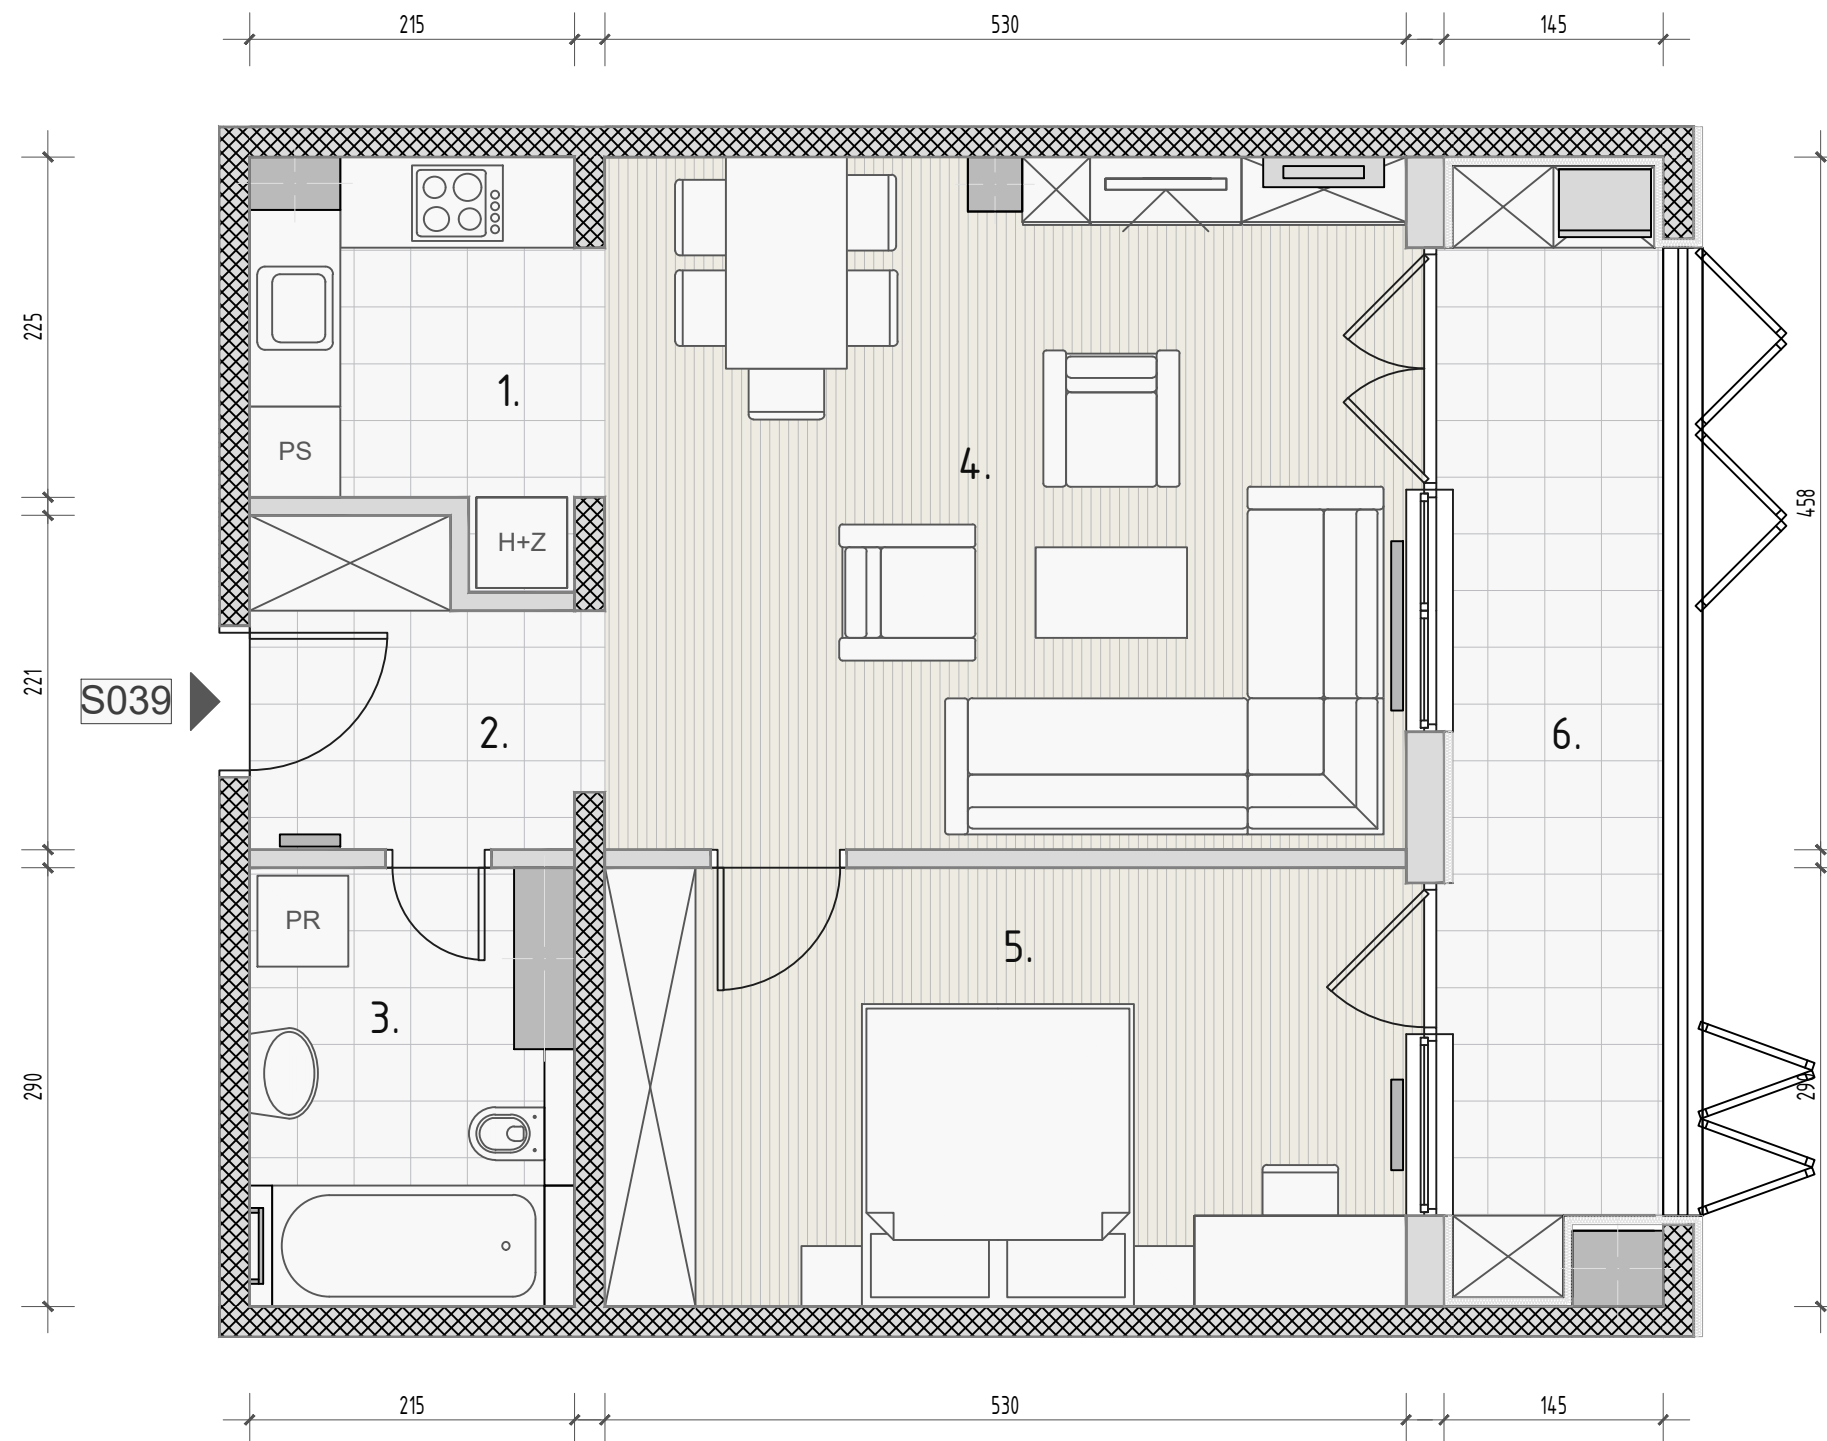

Katalog stanova
STAN S039

STAN S039 - TIP 2B

ISKAZ NETTO POVRŠINA

BROJ	PROSTORIJA	OBLOGA	POVRŠINA	KOEF.	POV. S KOEF.
1.	Kuhinja	Ker. pl.	5,23 m ²	1	5,23 m ²
2.	Hodnik	Ker. pl.	4,35 m ²	1	4,35 m ²
3.	Kupaonica	Ker. pl.	5,76 m ²	1	5,76 m ²
4.	DB+Blagov.	Parkeť	24,18 m ²	1	24,18 m ²
5.	Sp. soba	Parkeť	15,49 m ²	1	15,49 m ²
UKUPNO ZATVORENI PROSTORI			55,01 m ²		55,01 m ²
6.	Loggia	Ker. pl.	10,94 m ²	0,75	8,21 m ²
UKUPNO OTVORENI PROSTORI			10,94 m ²		8,21 m ²
UKUPNO STAN			65,95 m ²		63,22 m ²

POZICIJA STANA U ZGRADI

2. KAT