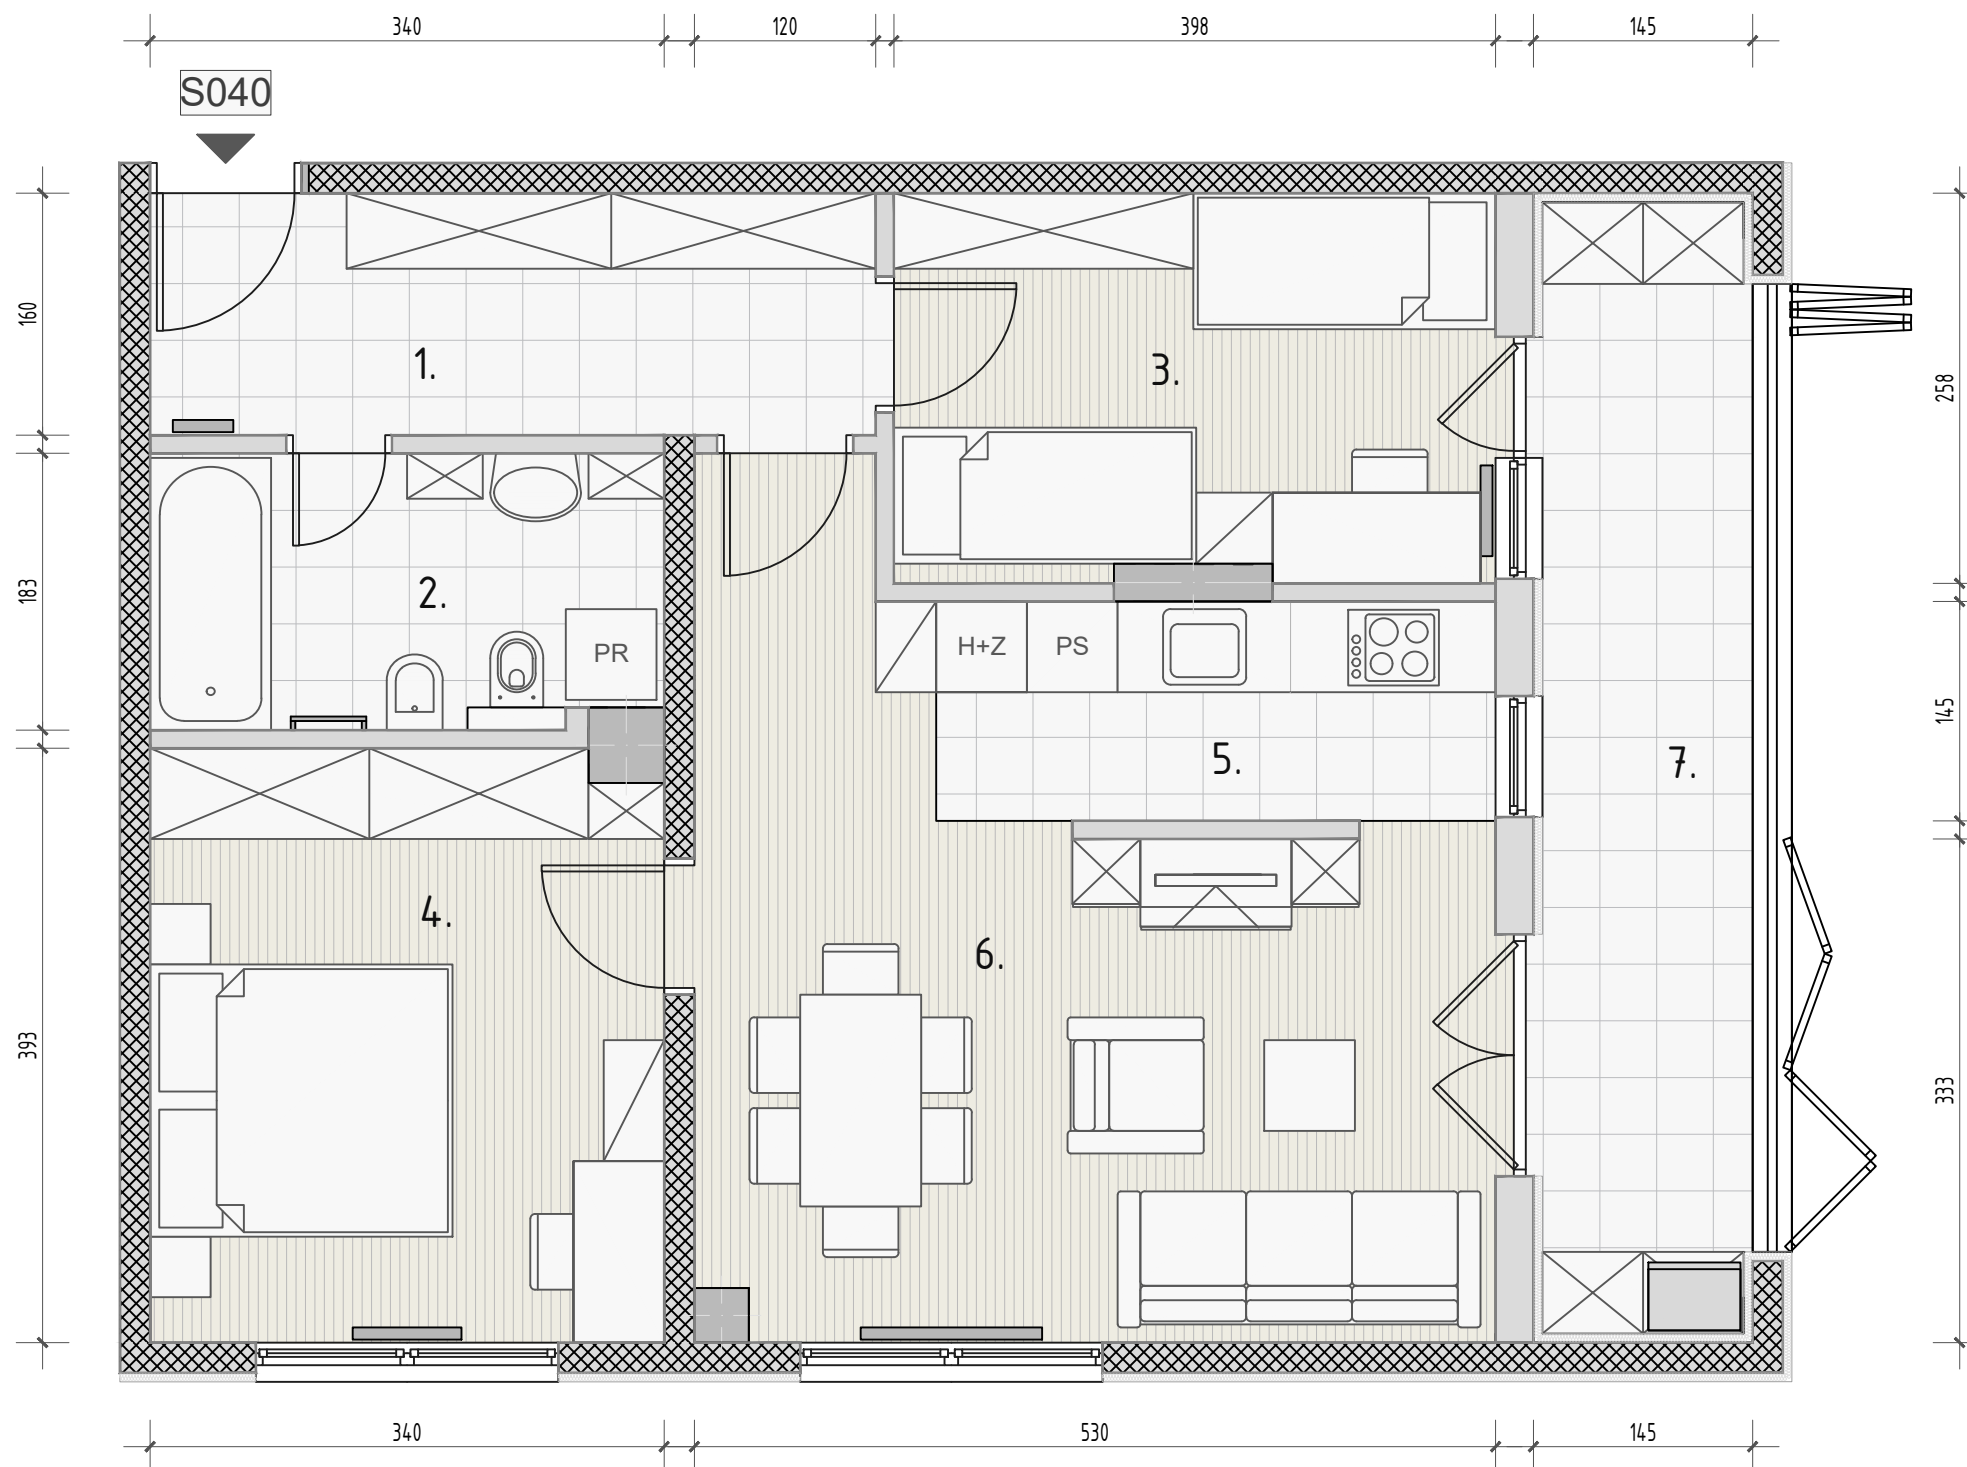

Katalog stanova
STAN S040

STAN S040 - TIP 3A

ISKAZ NETTO POVRŠINA

BROJ	PROSTORIJA	OBLOGA	POVRŠINA	KOEF.	POV. S KOEF.
1.	Hodnik	Ker. pl.	7,68 m ²	1	7,68 m ²
2.	Kupaonica	Ker. pl.	5,98 m ²	1	5,98 m ²
3.	Sp. soba 1	Parkeť	10,02 m ²	1	10,02 m ²
4.	Sp. soba 2	Parkeť	13,15 m ²	1	13,15 m ²
5.	Kuhinja	Ker. pl.	5,36 m ²	1	5,36 m ²
6.	DB+Blagov.	Parkeť	21,52 m ²	1	21,52 m ²
UKUPNO ZATVORENI PROSTORI			63,71 m ²		63,71 m ²
7.	Loggia	Ker. pl.	11,25 m ²	0,75	8,43 m ²
UKUPNO OTVORENI PROSTORI			11,25 m ²		8,43 m ²
UKUPNO STAN			74,96 m ²		72,14 m ²

POZICIJA STANA U ZGRADI

2. KAT