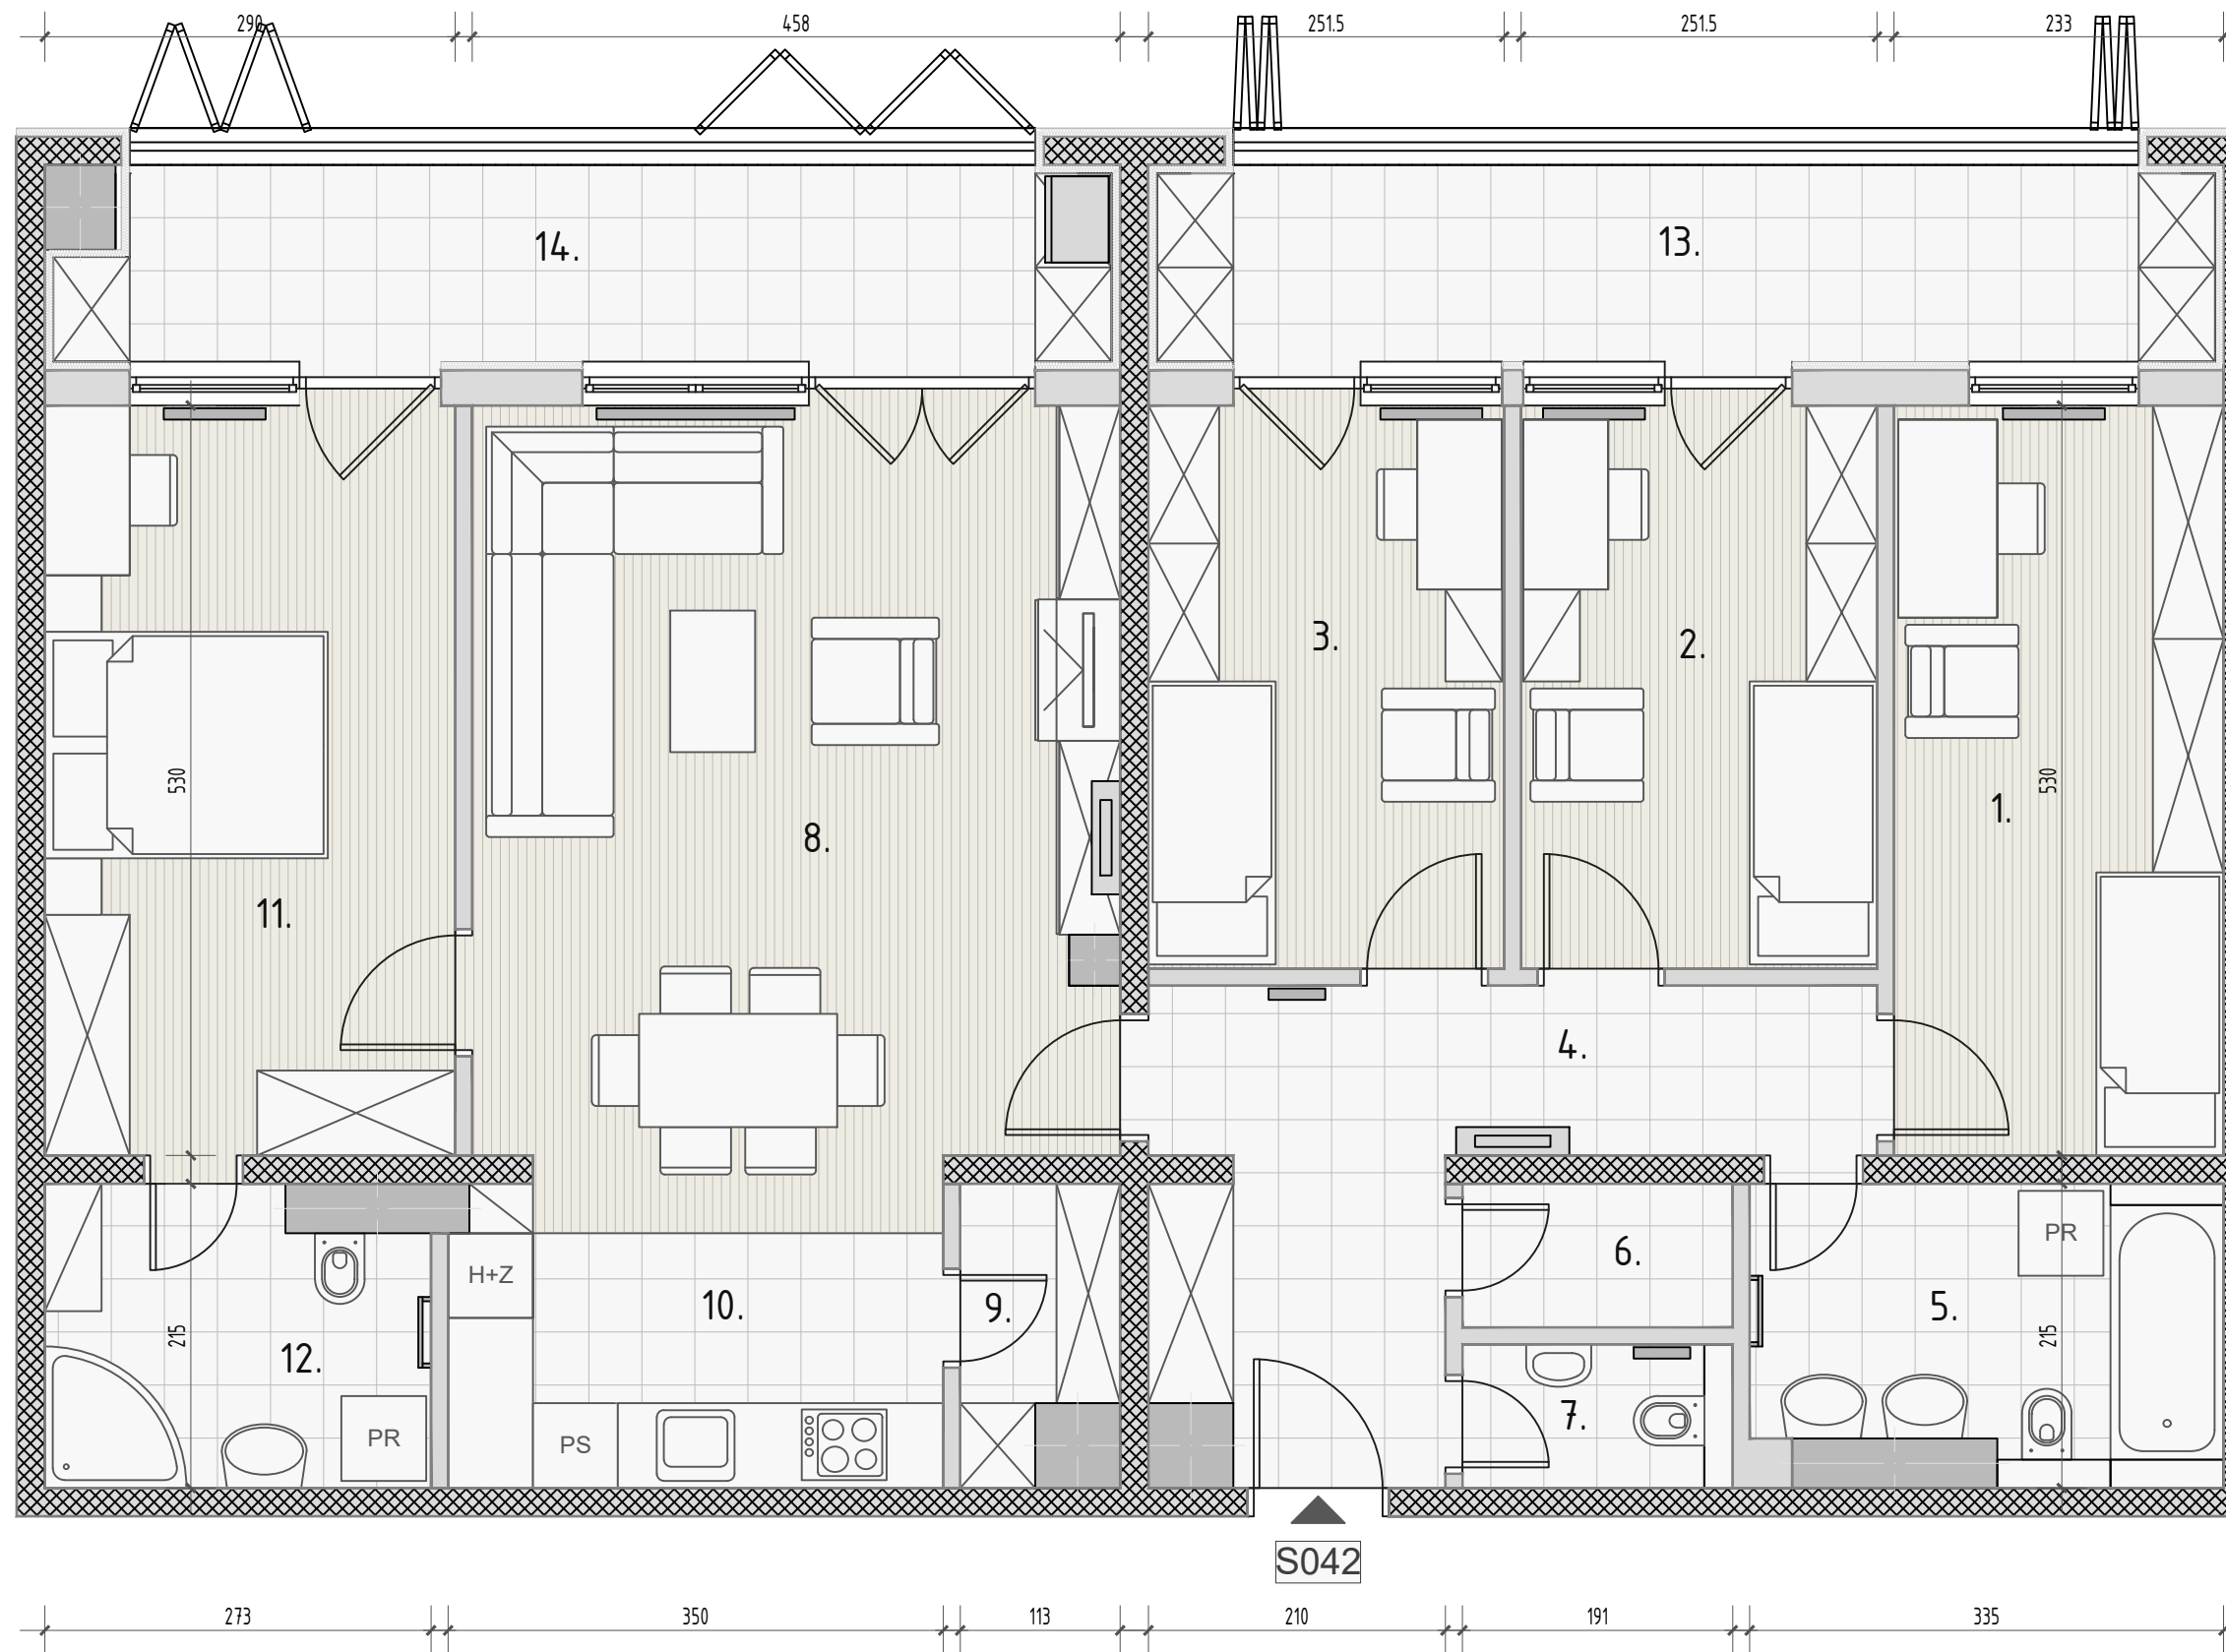

Katalog stanova
STAN S042

STAN S042 - TIP 5A

ISKAZ NETTO POVRŠINA

BROJ	PROSTORIJA	OBLOGA	POVRŠINA	KOEF.	POV. S KOEF.
1.	Sp. soba 1	Parket	12,19 m ²	1	12,19 m ²
2.	Sp. soba 2	Parket	9,98 m ²	1	9,98 m ²
3.	Sp. soba 3	Parket	9,98 m ²	1	9,98 m ²
4.	Hodnik	Ker. pl.	10,63 m ²	1	10,63 m ²
5.	Kupaonica 1	Ker. pl.	6,54 m ²	1	6,54 m ²
6.	Spremište	Ker. pl.	1,85 m ²	1	1,85 m ²
7.	WC	Ker. pl.	1,85 m ²	1	1,85 m ²
8.	DB+Blagov.	Parket	26,08 m ²	1	26,08 m ²
9.	Izba	Ker. pl.	2,01 m ²	1	2,01 m ²
10.	Kuhinja	Ker. pl.	6,13 m ²	1	6,13 m ²
11.	Sp. soba 4	Parket	15,49 m ²	1	15,49 m ²
12.	Kupaonica 2	Ker. pl.	5,40 m ²	1	5,40 m ²
UKUPNO ZATVORENI PROSTORI			108,13 m ²		108,13 m ²
13.	Loggia 1	Ker. pl.	11,09 m ²	0,75	8,31 m ²
14.	Loggia 2	Ker. pl.	10,94 m ²	0,75	8,21 m ²
UKUPNO OTVORENI PROSTORI			22,03 m ²		16,52 m ²
UKUPNO STAN			130,16 m ²		124,65 m ²

POZICIJA STANA U ZGRADI

2. KAT