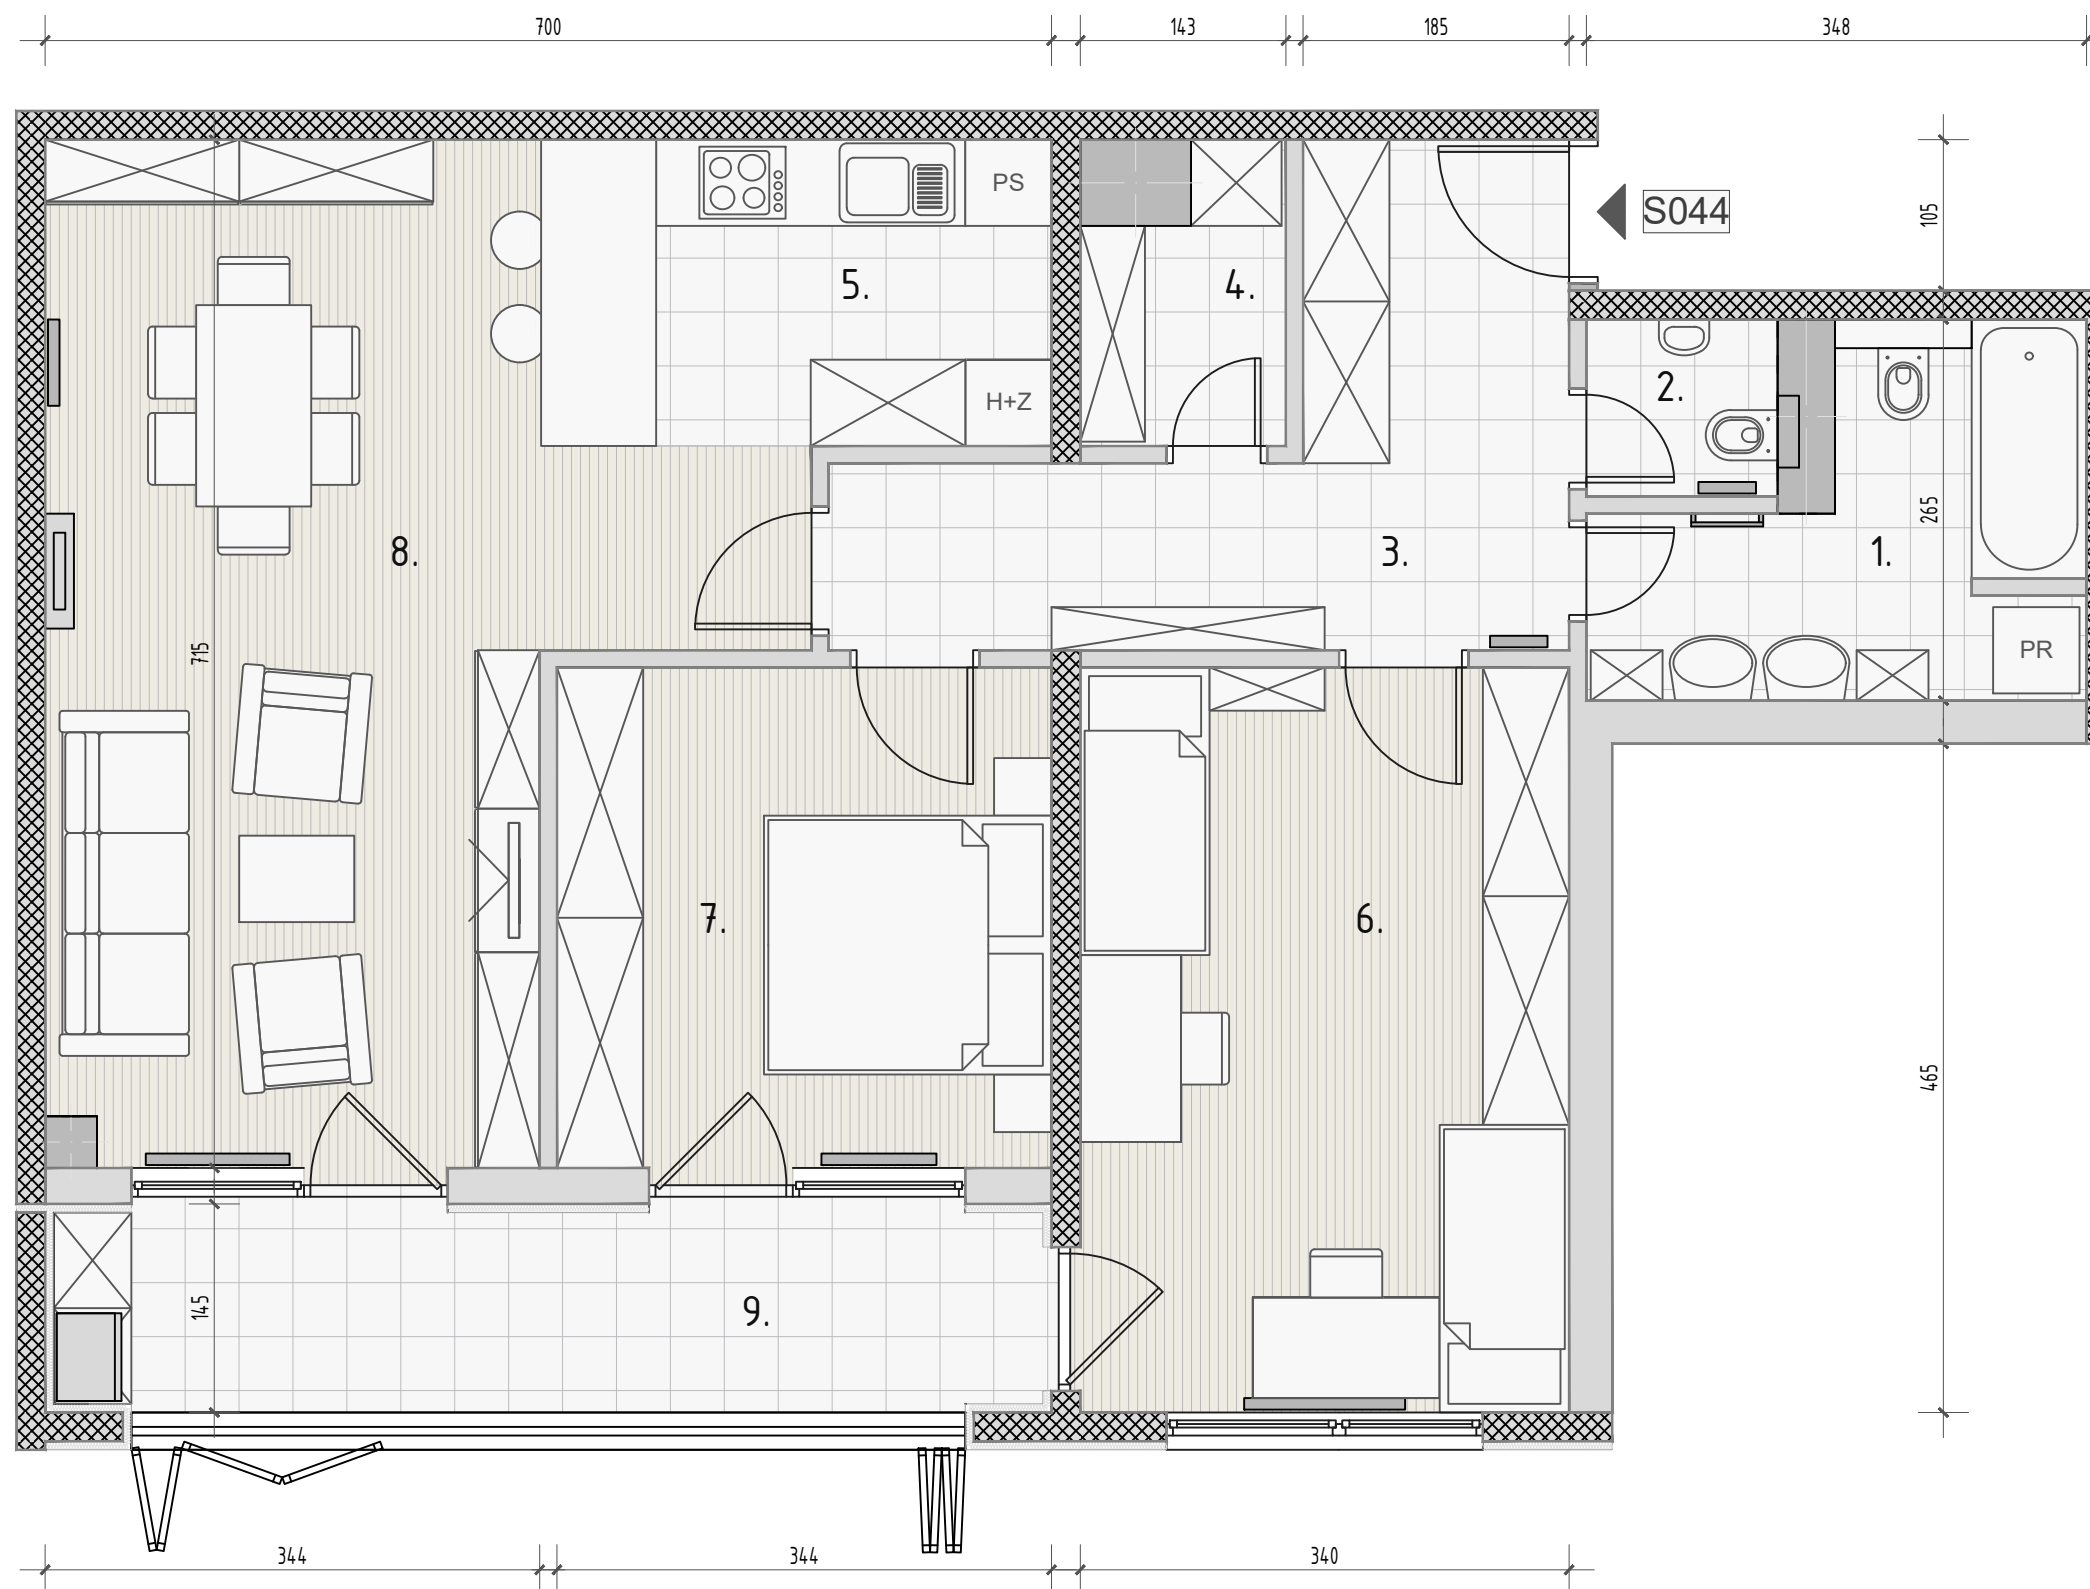

Katalog stanova
STAN S044

STAN S044 - TIP 3D

ISKAZ NETTO POVRŠINA

BROJ	PROSTORIJA	OBLOGA	POVRŠINA	KOEF.	POV. S KOEF.
1.	Kupaonica	Ker. pl.	6,91 m ²	1	6,91 m ²
2.	WC	Ker. pl.	1,56 m ²	1	1,56 m ²
3.	Hodnik	Ker. pl.	10,83 m ²	1	10,83 m ²
4.	Izba	Ker. pl.	2,58 m ²	1	2,58 m ²
5.	Kuhinja	Ker. pl.	7,04 m ²	1	7,04 m ²
6.	Sp. soba 1	Parket	17,34 m ²	1	17,34 m ²
7.	Sp. soba 2	Parket	11,94 m ²	1	11,94 m ²
8.	DB+Blagov.	Parket	27,71 m ²	1	27,71 m ²

UKUPNO ZATVORENI PROSTORI 85,91 m² 85,91 m²

9. Loggia Ker. pl. 10,19 m² 0,75 7,64 m²

UKUPNO OTVORENI PROSTORI 10,19 m² 7,64 m²

UKUPNO STAN 96,10 m² 93,55 m²

POZICIJA STANA U ZGRADI