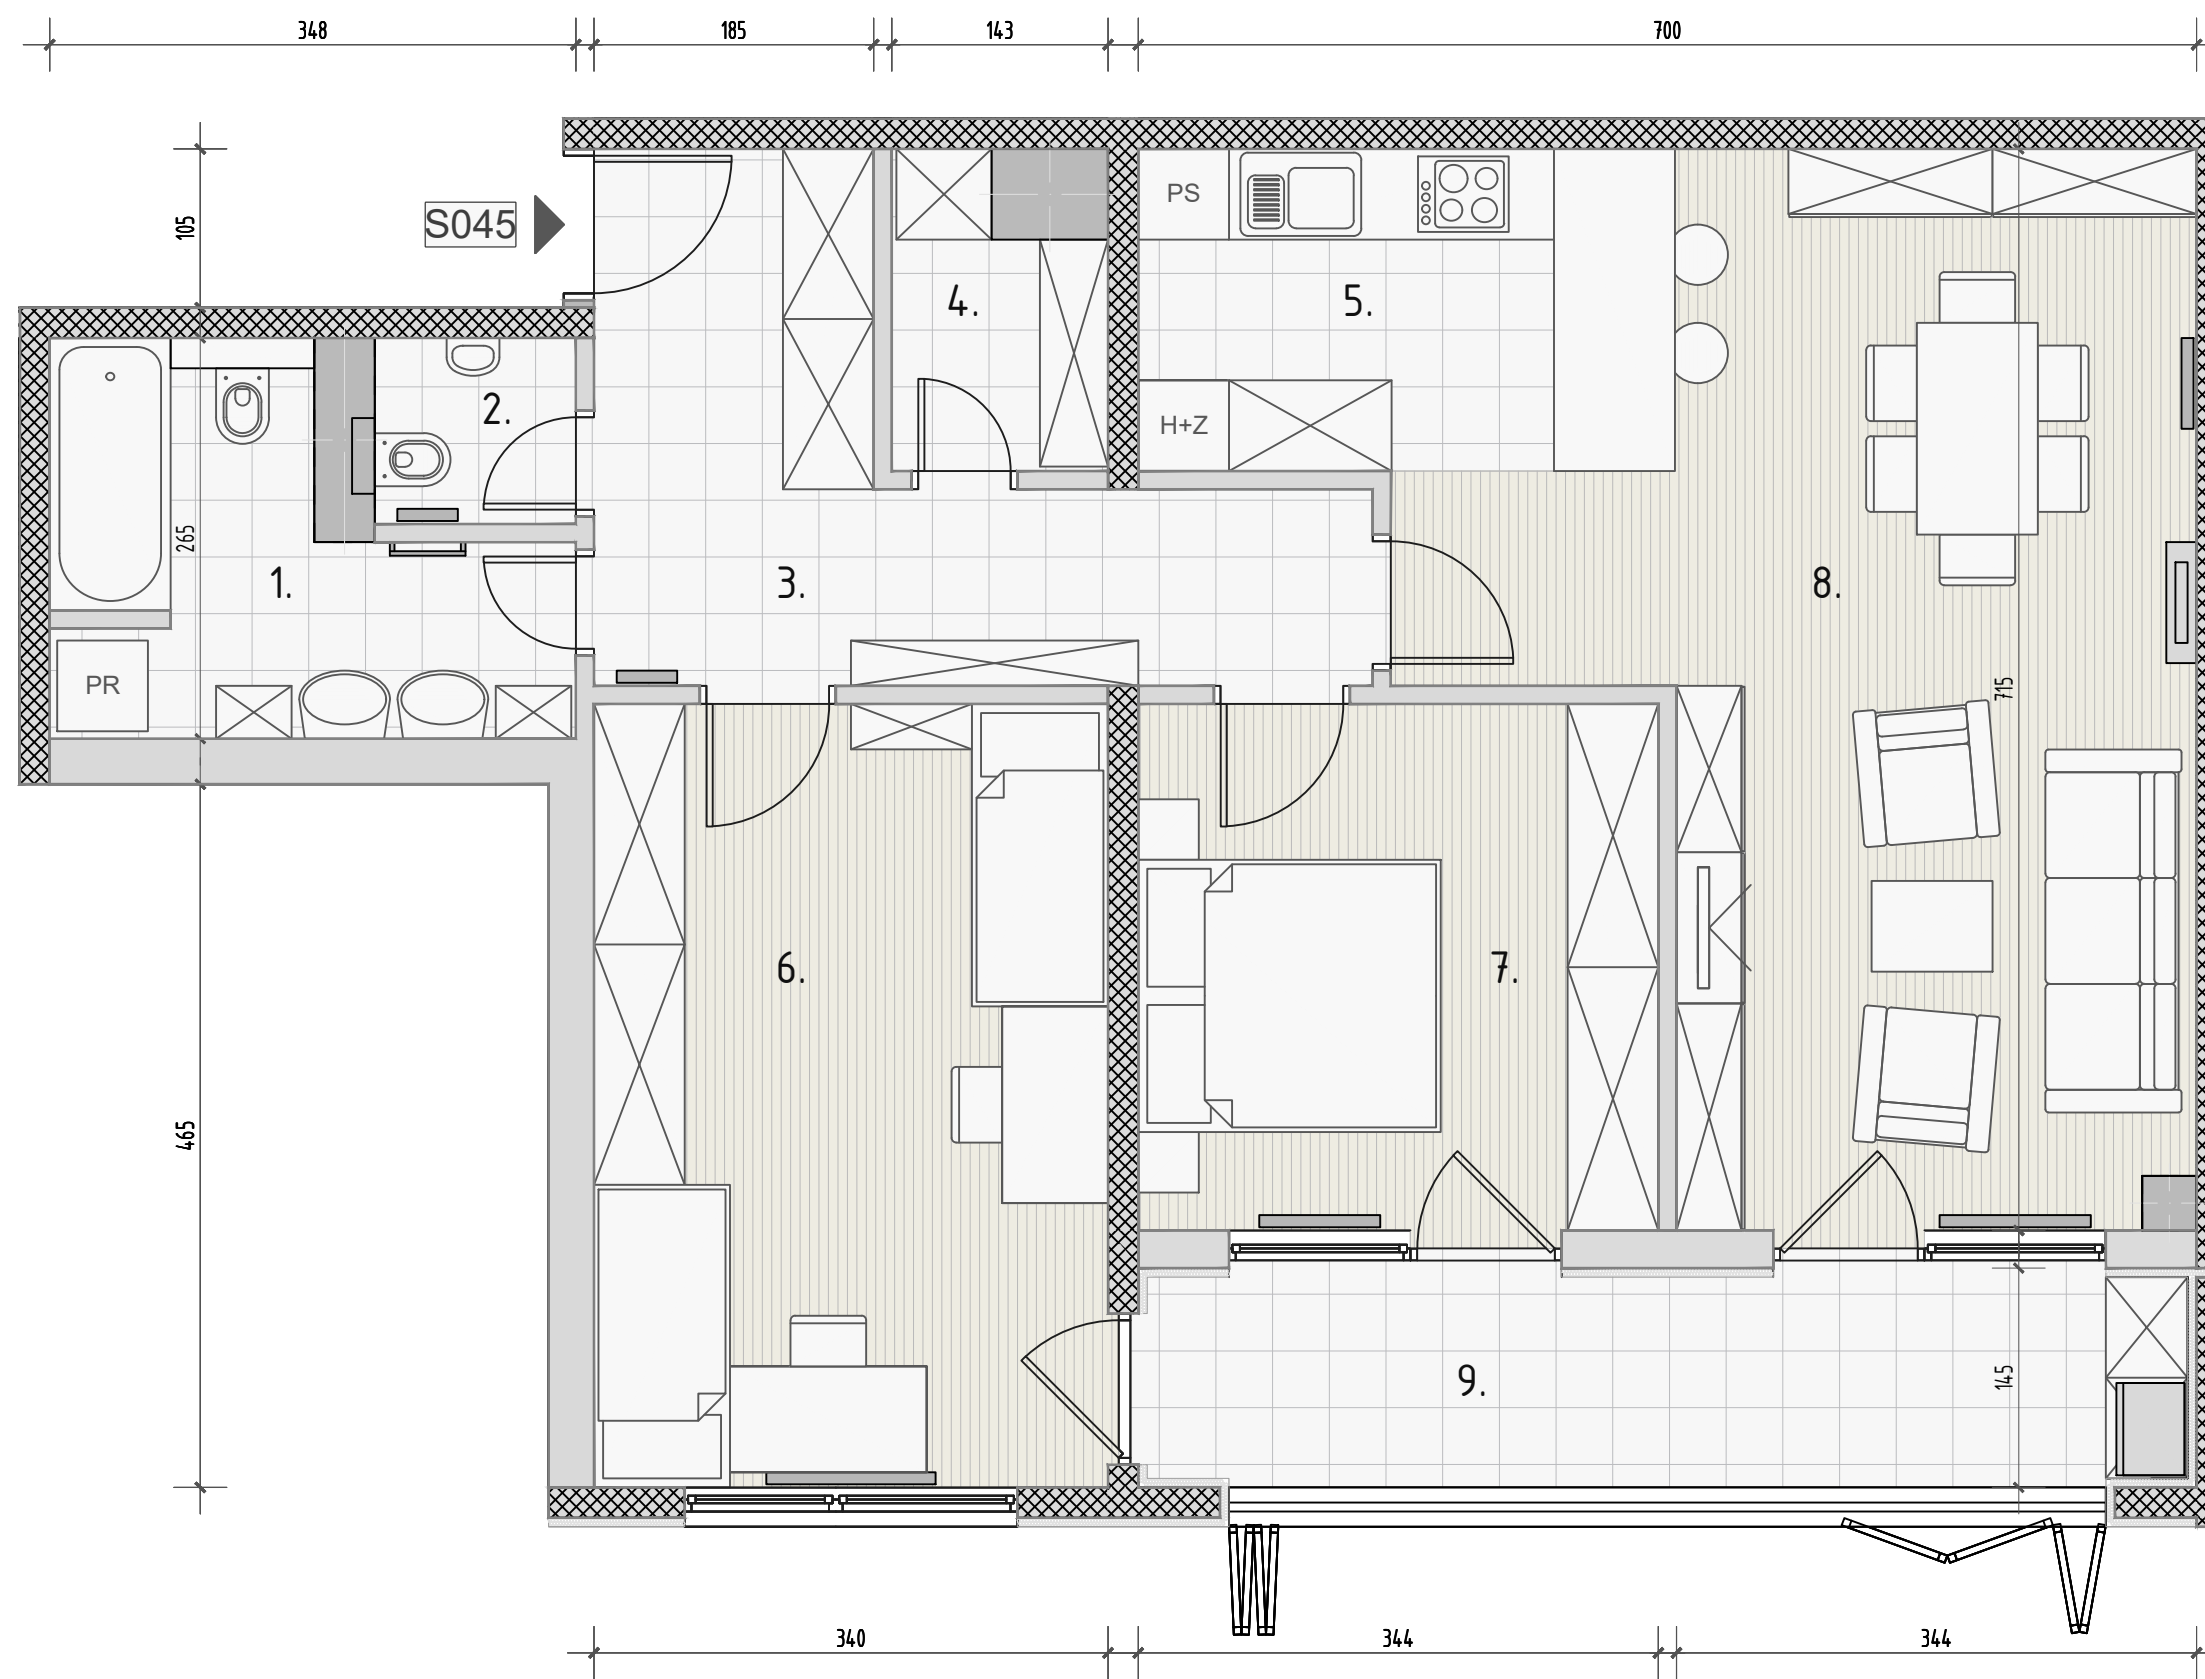

Katalog stanova
STAN S045

STAN S045 - TIP 3D

ISKAZ NETTO POVRŠINA

BROJ	PROSTORIJA	OBLOGA	POVRŠINA	KOEF.	POV. S KOEF.
1.	Kupaonica	Ker. pl.	6,91 m ²	1	6,91 m ²
2.	WC	Ker. pl.	1,56 m ²	1	1,56 m ²
3.	Hodnik	Ker. pl.	10,83 m ²	1	10,83 m ²
4.	Izba	Ker. pl.	2,58 m ²	1	2,58 m ²
5.	Kuhinja	Ker. pl.	7,04 m ²	1	7,04 m ²
6.	Sp. soba 1	Parkef	17,34 m ²	1	17,34 m ²
7.	Sp. soba 2	Parkef	11,94 m ²	1	11,94 m ²
8.	DB+Blagov.	Parkef	27,71 m ²	1	27,71 m ²

UKUPNO ZATVORENI PROSTORI 85,91 m² 85,91 m²

9. Loggia Ker. pl. 10,19 m² 0,75 7,64 m²

UKUPNO OTVORENI PROSTORI 10,19 m² 7,64 m²

UKUPNO STAN 96,10 m² 93,55 m²

POZICIJA STANA U ZGRADI

3. KAT