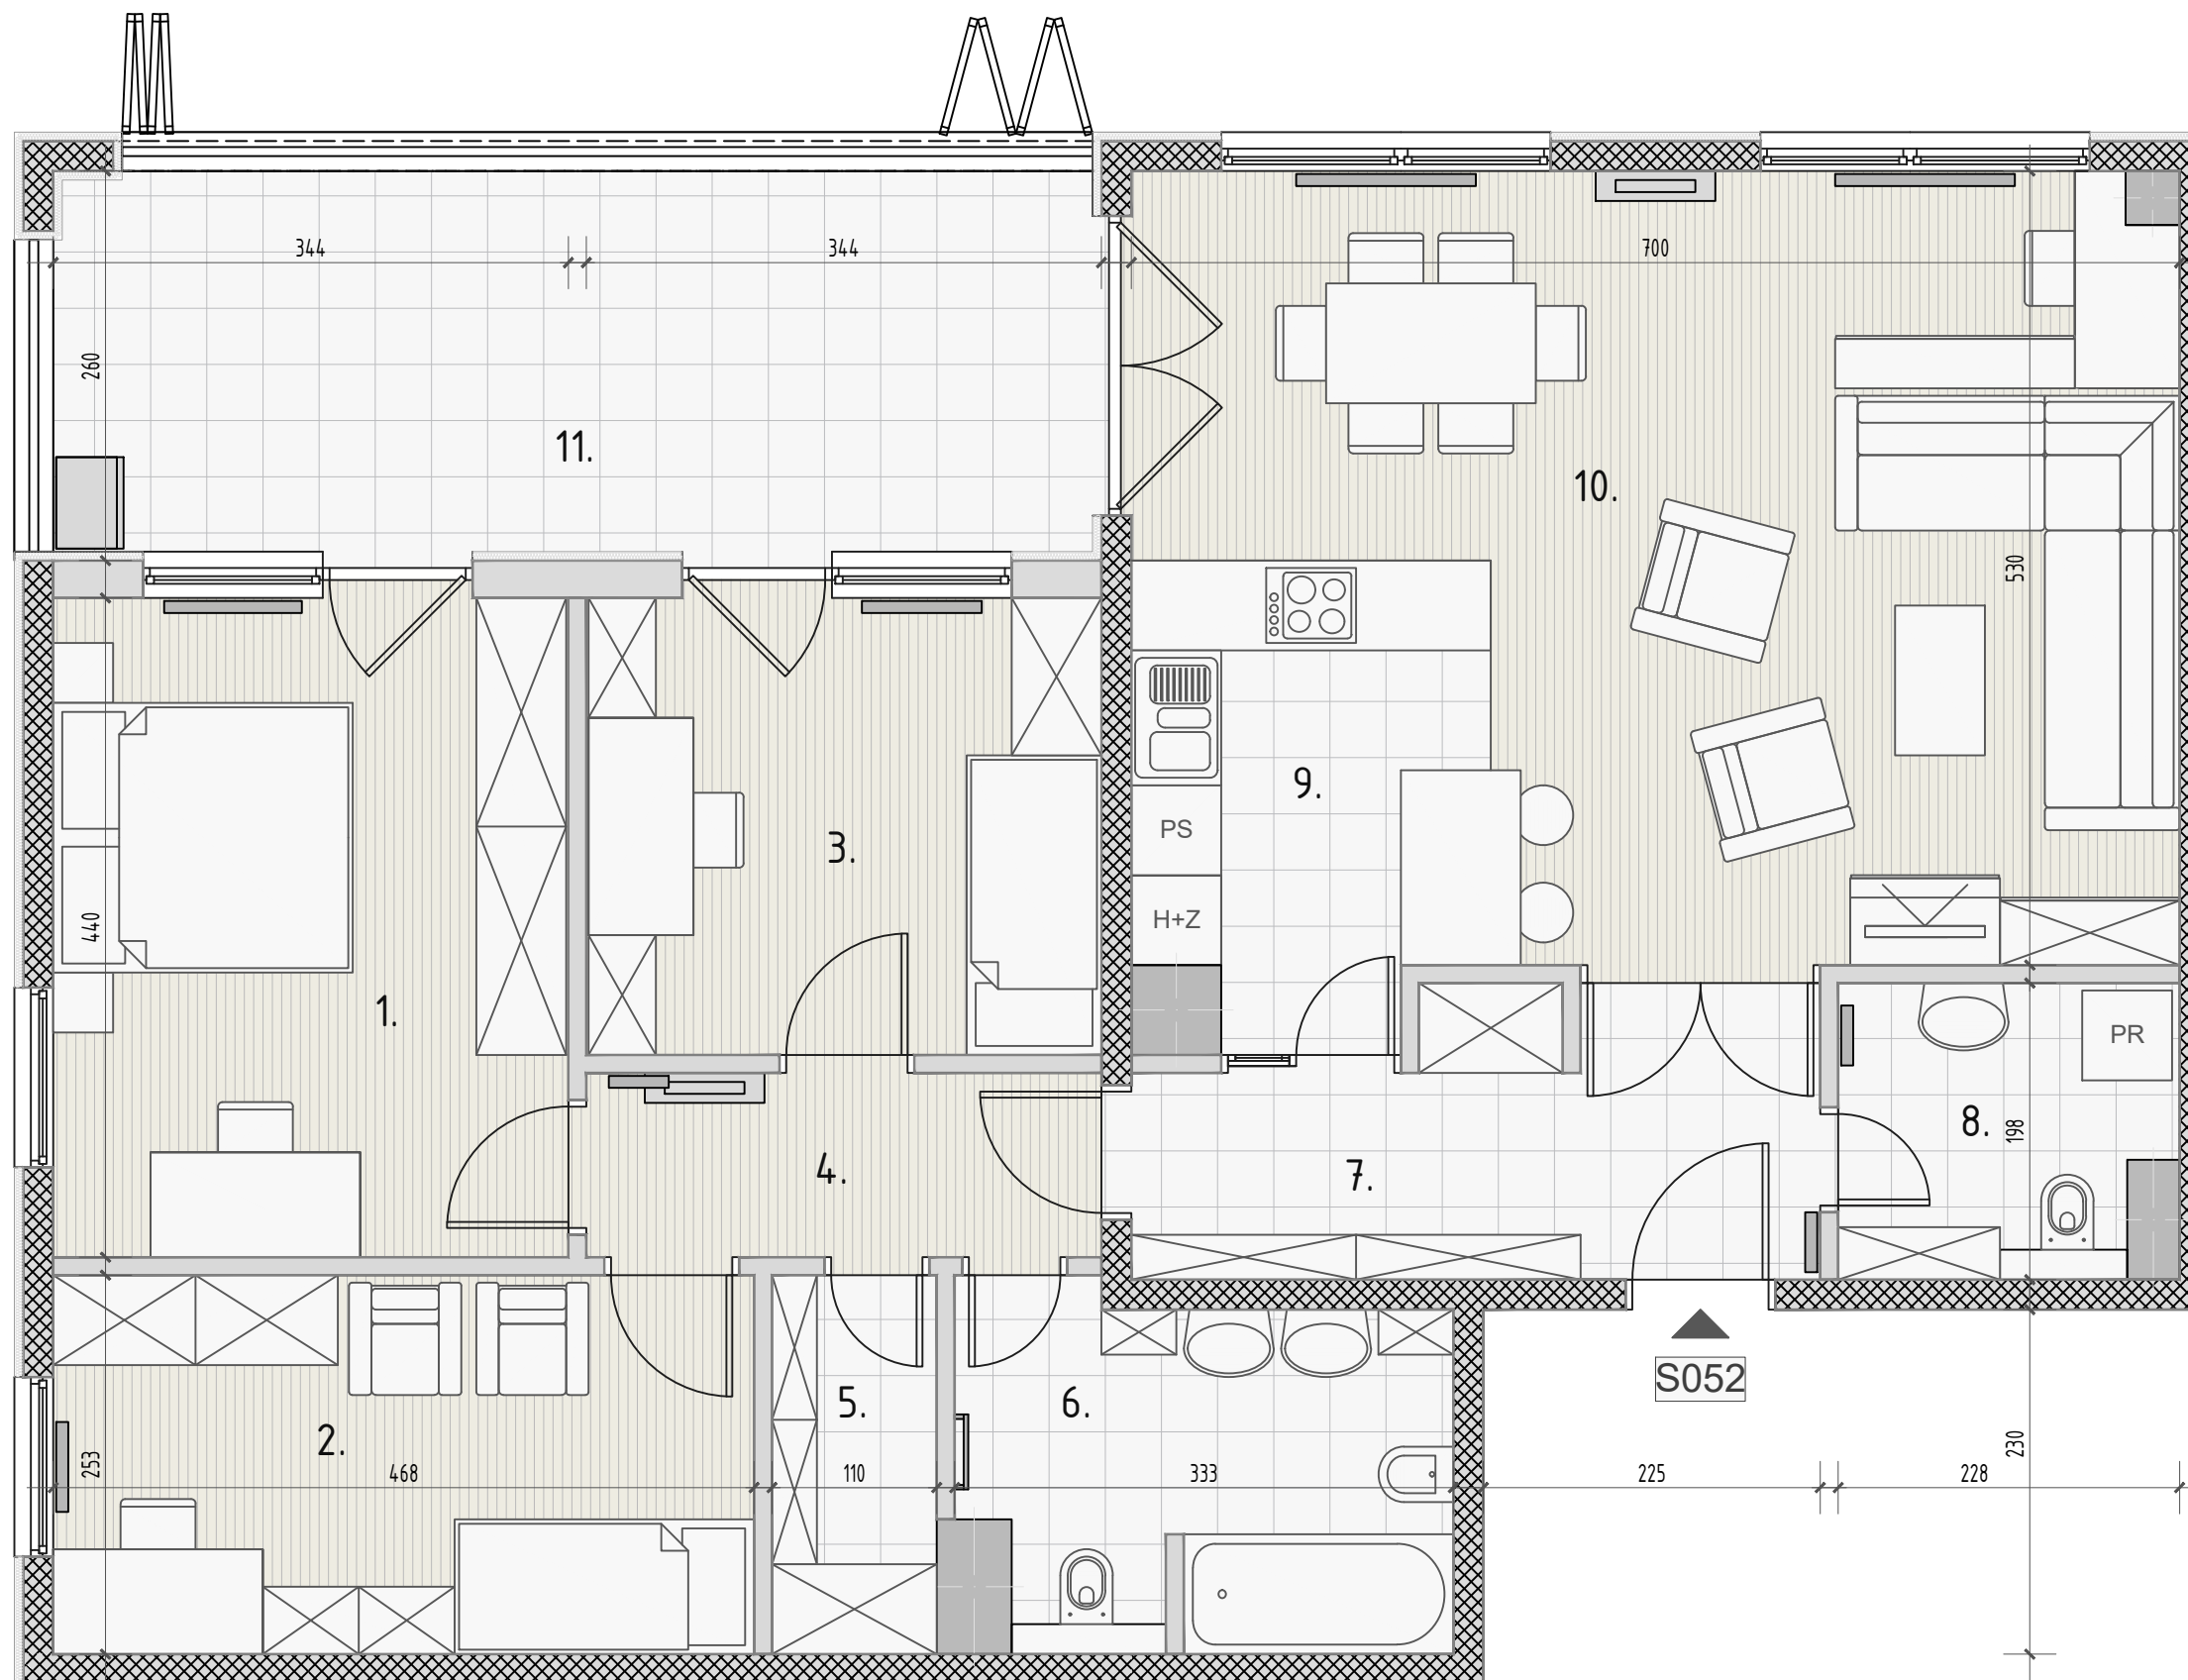

Katalog stanova
STAN S052

STAN S052 - TIP 4A

ISKAZ NETTO POVRŠINA

BROJ	PROSTORIJA	OBLOGA	POVRŠINA	KOEF.	POV. S KOEF.
1.	Sp. soba 1	Parket	15,19 m ²	1	15,19 m ²
2.	Sp. soba 2	Parket	11,62 m ²	1	11,62 m ²
3.	Sp. soba 3	Parket	10,57 m ²	1	10,57 m ²
4.	Degažman	Parket	4,11 m ²	1	4,11 m ²
5.	Izba	Ker. pl.	2,75 m ²	1	2,75 m ²
6.	Kupaonica 1	Ker. pl.	7,50 m ²	1	7,50 m ²
7.	Hodnik	Ker. pl.	7,71 m ²	1	7,71 m ²
8.	Kupaonica 2	Ker. pl.	4,15 m ²	1	4,15 m ²
9.	Kuhinja	Ker. pl.	7,32 m ²	1	7,32 m ²
10.	DB+Blagov.	Parket	30,28 m ²	1	30,28 m ²
UKUPNO ZATVORENI PROSTORI					101,20 m ²
11.	Terasa	Ker. pl.	18,74 m ²	0,50	9,37 m ²
UKUPNO OTVORENI PROSTORI					18,74 m ²
UKUPNO STAN					119,94 m ²

POZICIJA STANA U ZGRADI