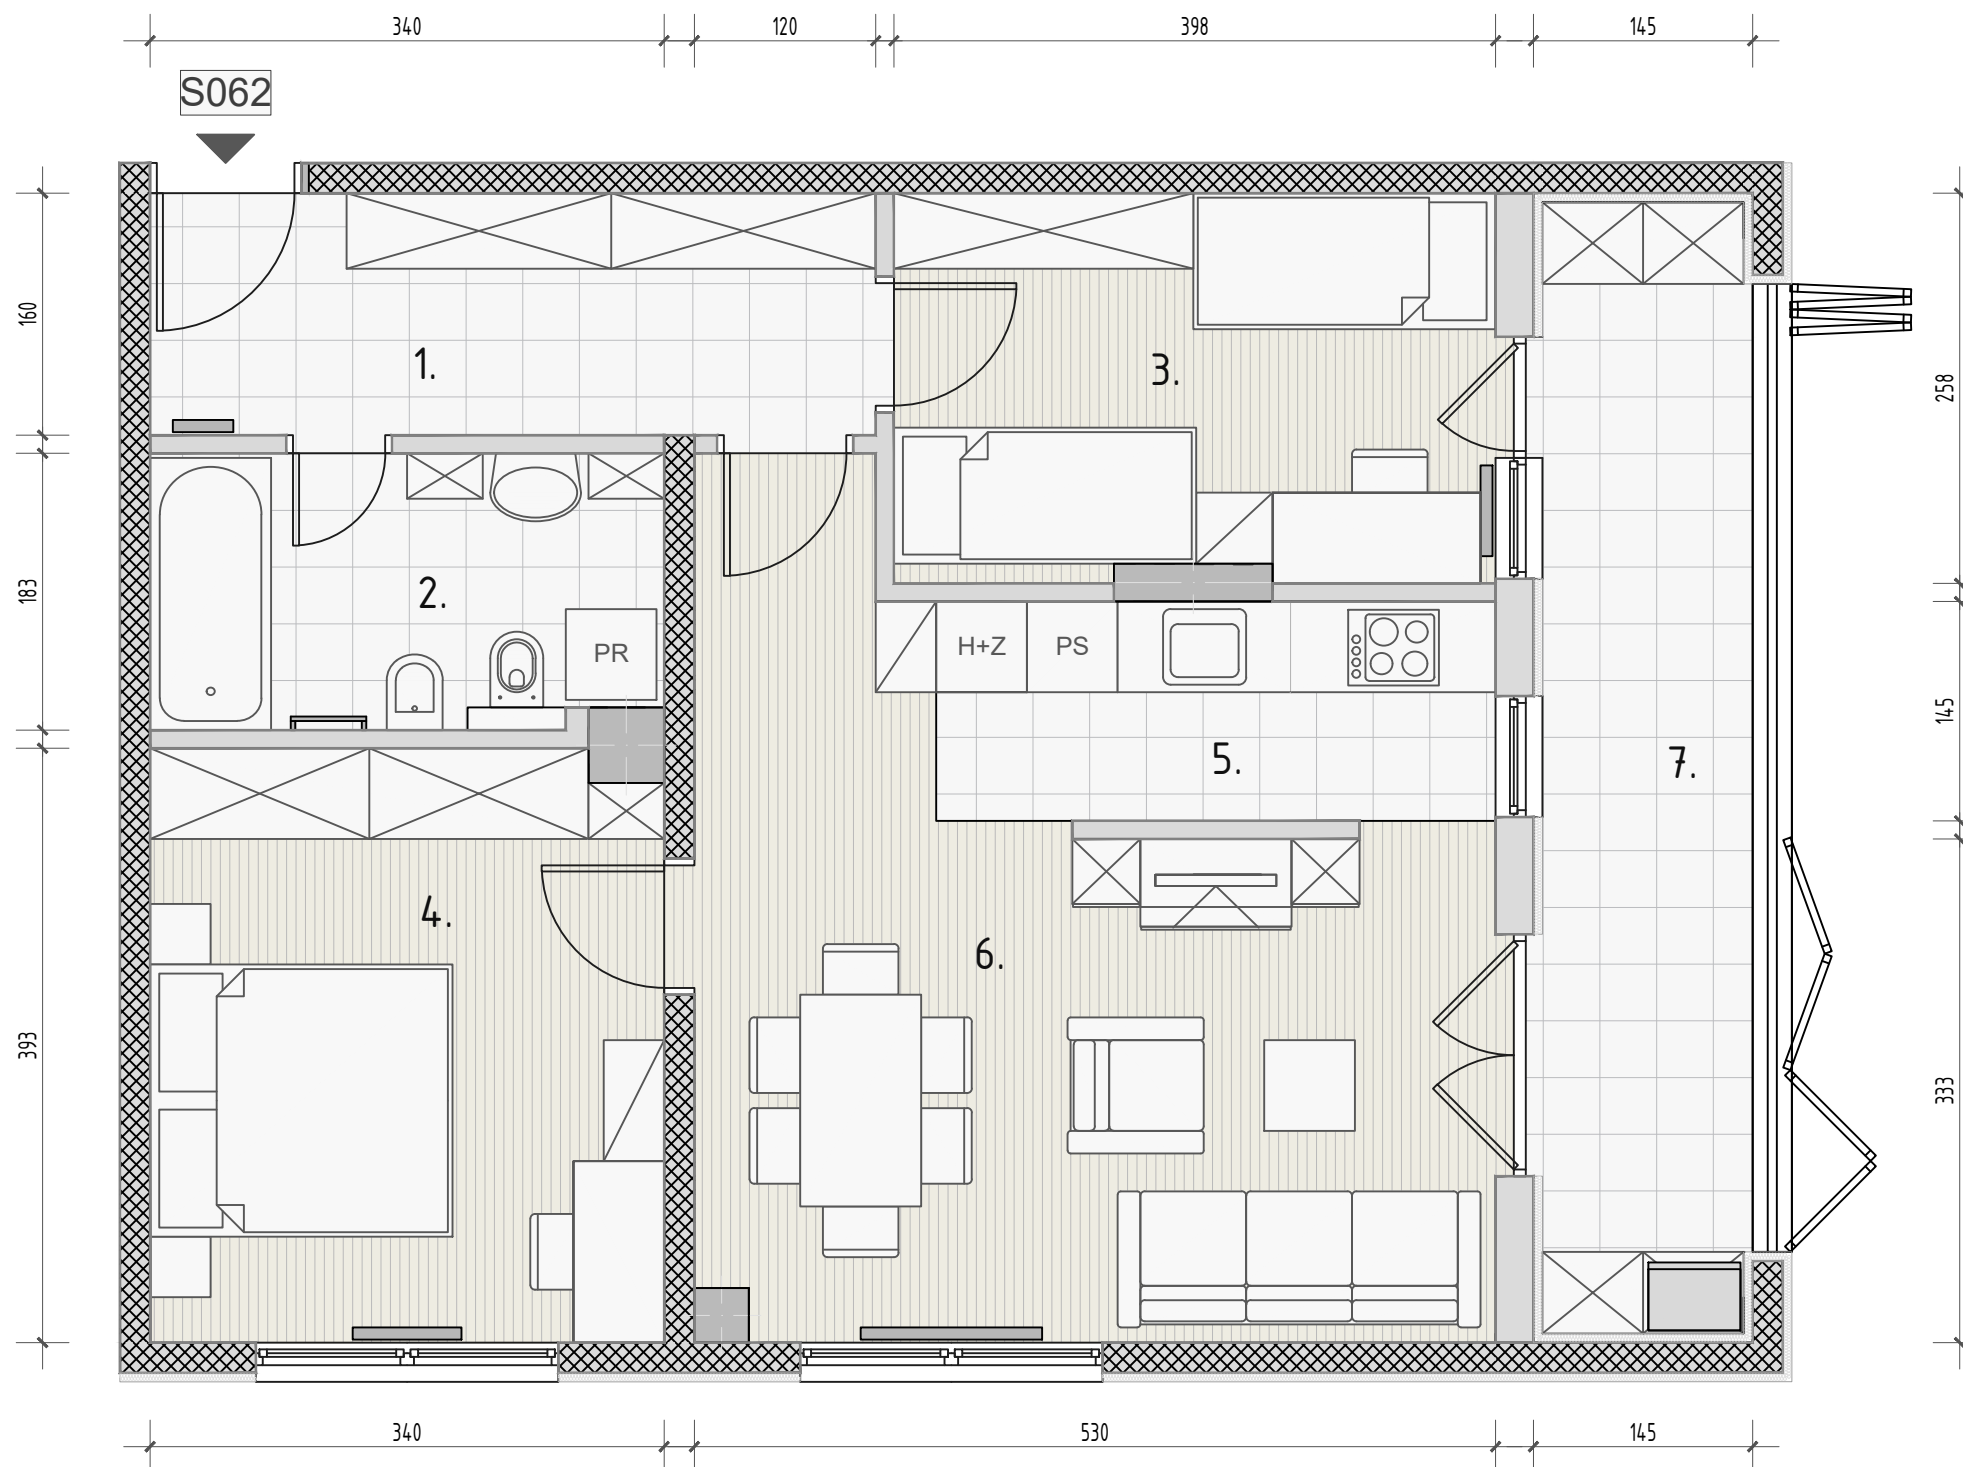

Katalog stanova
STAN S062

STAN S062 - TIP 3A

ISKAZ NETTO POVRŠINA

BROJ	PROSTORIJA	OBLOGA	POVRŠINA	KOEF.	POV. S KOEF.
1.	Hodnik	Ker. pl.	7,68 m ²	1	7,68 m ²
2.	Kupaonica	Ker. pl.	5,98 m ²	1	5,98 m ²
3.	Sp. soba 1	Parkeť	10,02 m ²	1	10,02 m ²
4.	Sp. soba 2	Parkeť	13,15 m ²	1	13,15 m ²
5.	Kuhinja	Ker. pl.	5,36 m ²	1	5,36 m ²
6.	DB+Blagov.	Parkeť	21,52 m ²	1	21,52 m ²
UKUPNO ZATVORENI PROSTORI			63,71 m ²		63,71 m ²
7.	Loggia	Ker. pl.	11,25 m ²	0,75	8,43 m ²
UKUPNO OTVORENI PROSTORI			11,25 m ²		8,43 m ²
UKUPNO STAN			74,96 m ²		72,14 m ²

POZICIJA STANA U ZGRADI

3. KAT