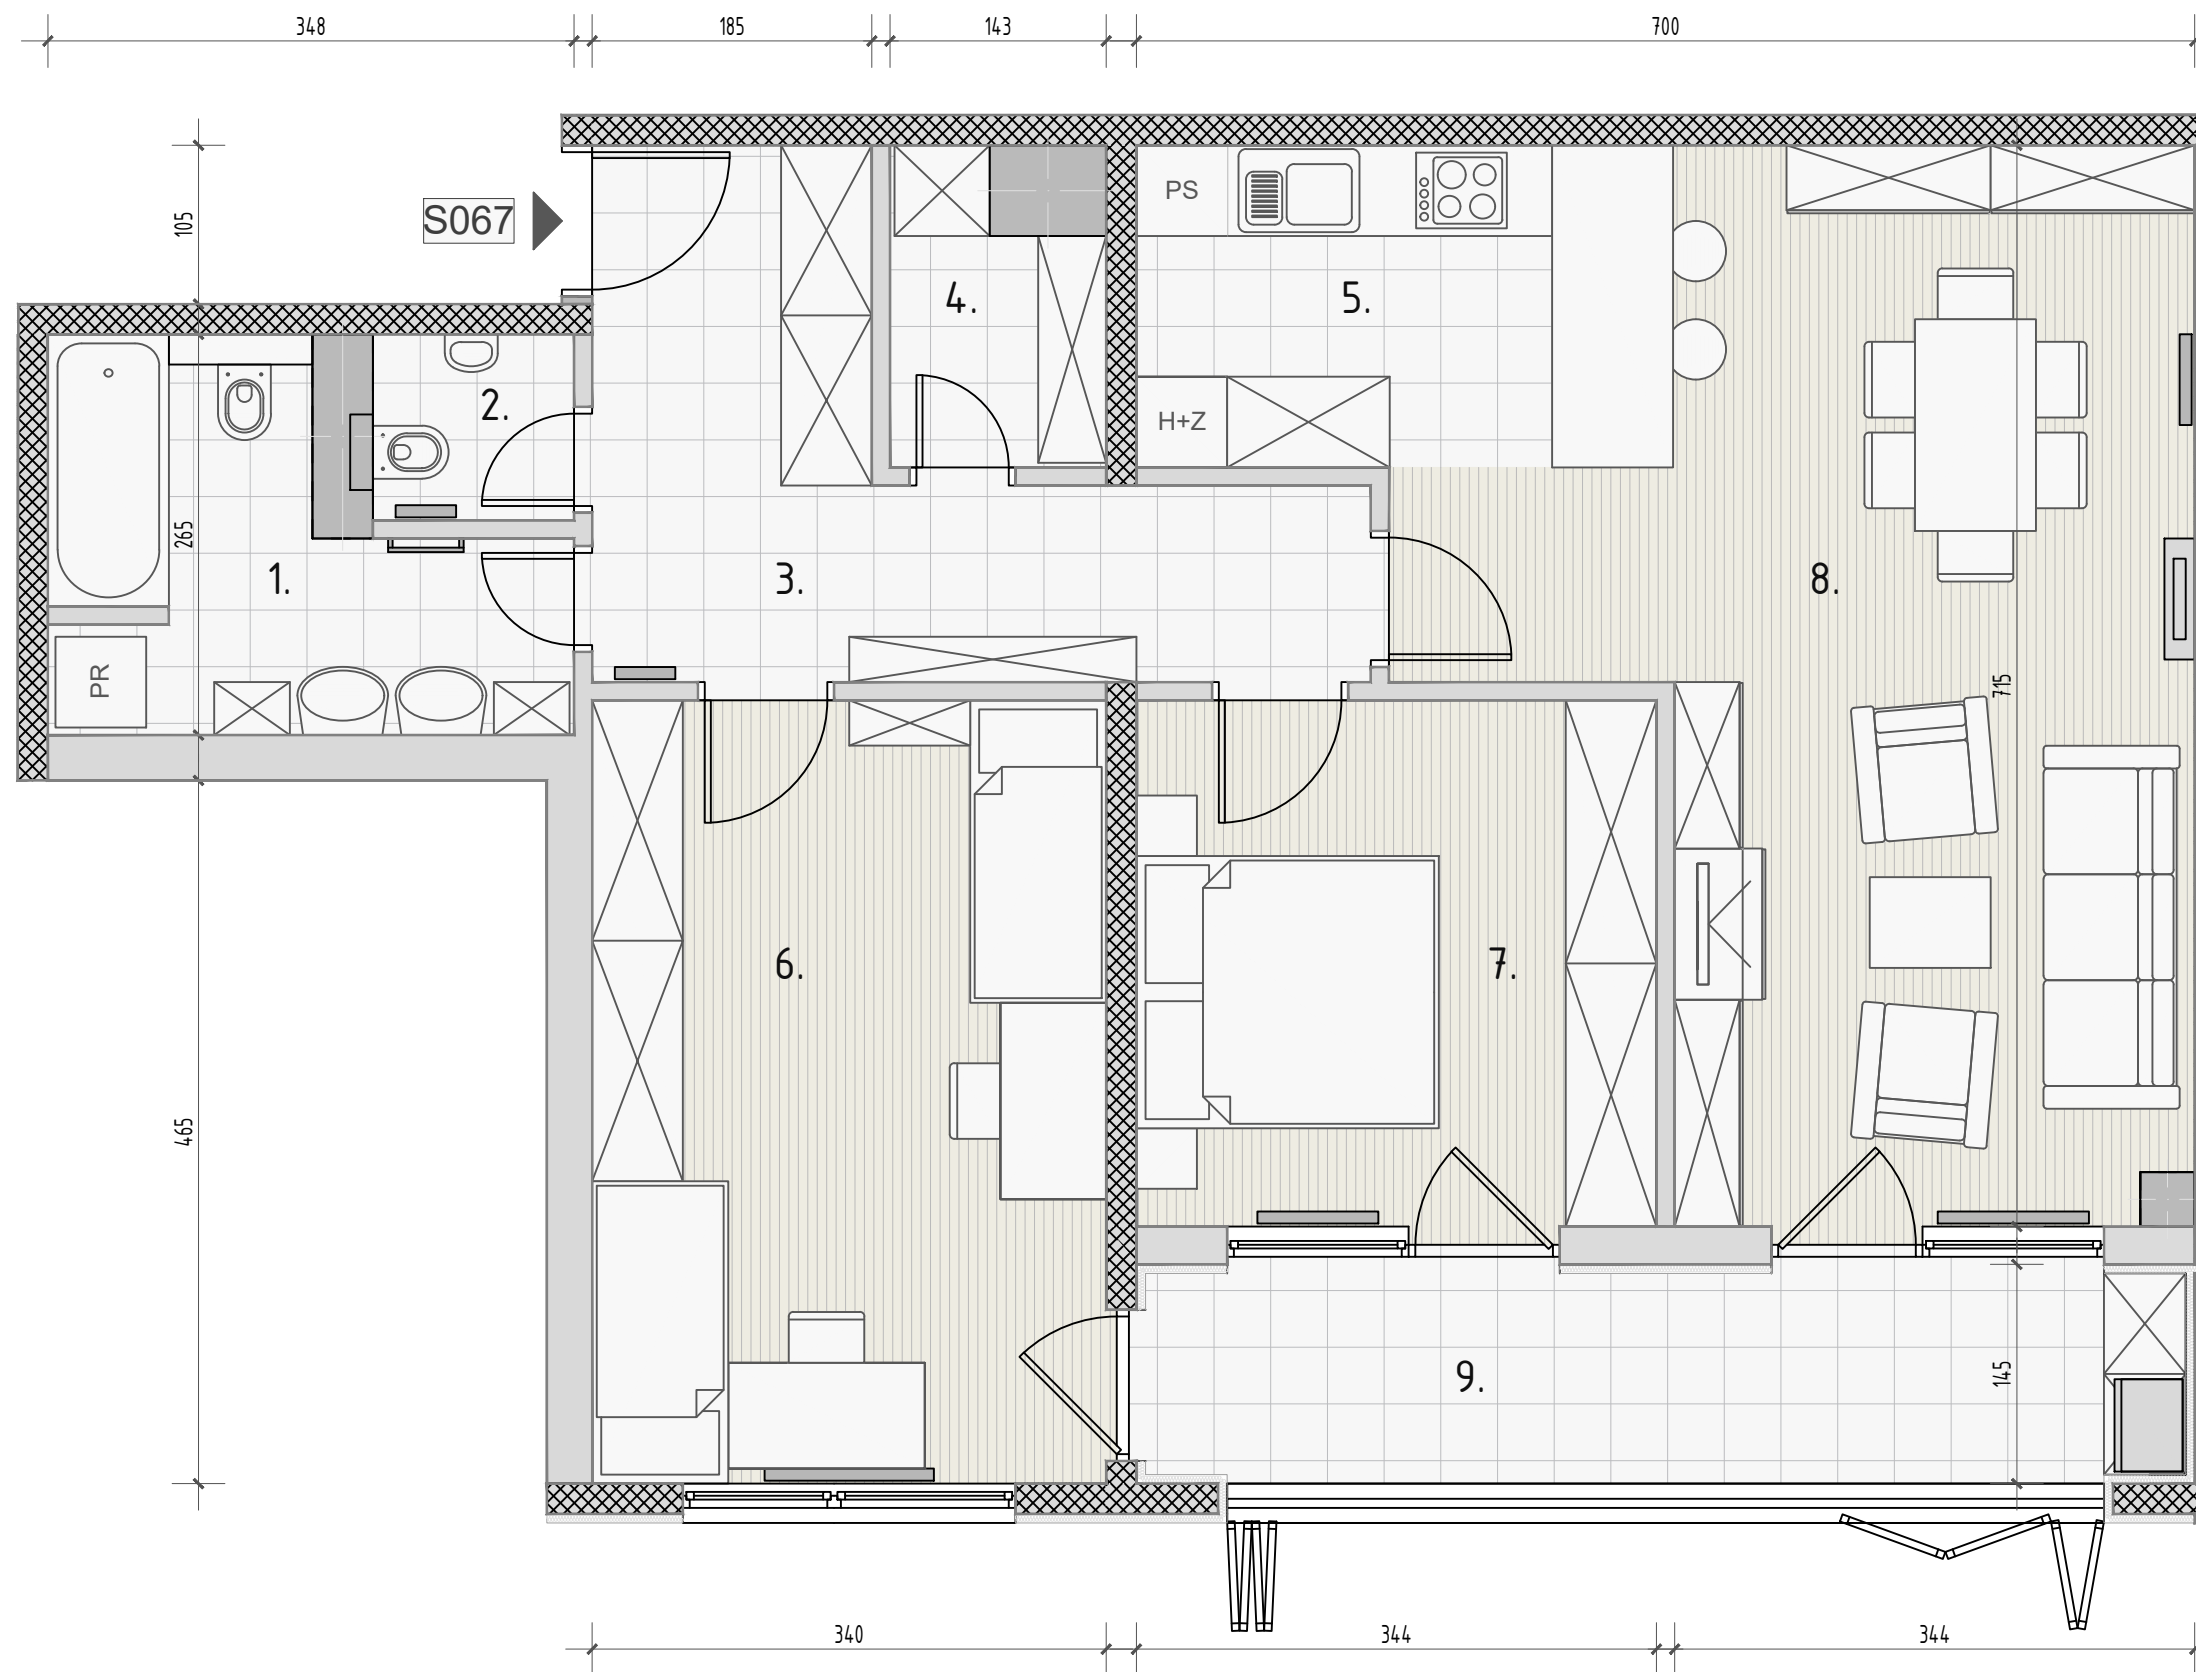

Katalog stanova
STAN S067

STAN S067 - TIP 3D

ISKAZ NETTO POVRŠINA

BROJ	PROSTORIJA	OBLOGA	POVRŠINA	KOEF.	POV. S KOEF.
1.	Kupaonica	Ker. pl.	6,91 m ²	1	6,91 m ²
2.	WC	Ker. pl.	1,56 m ²	1	1,56 m ²
3.	Hodnik	Ker. pl.	10,83 m ²	1	10,83 m ²
4.	Izba	Ker. pl.	2,58 m ²	1	2,58 m ²
5.	Kuhinja	Ker. pl.	7,04 m ²	1	7,04 m ²
6.	Sp. soba 1	Parket	17,34 m ²	1	17,34 m ²
7.	Sp. soba 2	Parket	11,94 m ²	1	11,94 m ²
8.	DB+Blagov.	Parket	27,71 m ²	1	27,71 m ²
UKUPNO ZATVORENI PROSTORI			85,91 m ²		85,91 m ²
9.	Loggia	Ker. pl.	10,19 m ²	0,75	7,64 m ²
UKUPNO OTVORENI PROSTORI			10,19 m ²		7,64 m ²
UKUPNO STAN			96,10 m ²		93,55 m ²

UKUPNO ZATVORENI PROSTORI			85,91 m ²		85,91 m ²
9.	Loggia	Ker. pl.	10,19 m ²	0,75	7,64 m ²
UKUPNO OTVORENI PROSTORI			10,19 m ²		7,64 m ²
UKUPNO STAN			96,10 m ²		93,55 m ²

POZICIJA STANA U ZGRADI