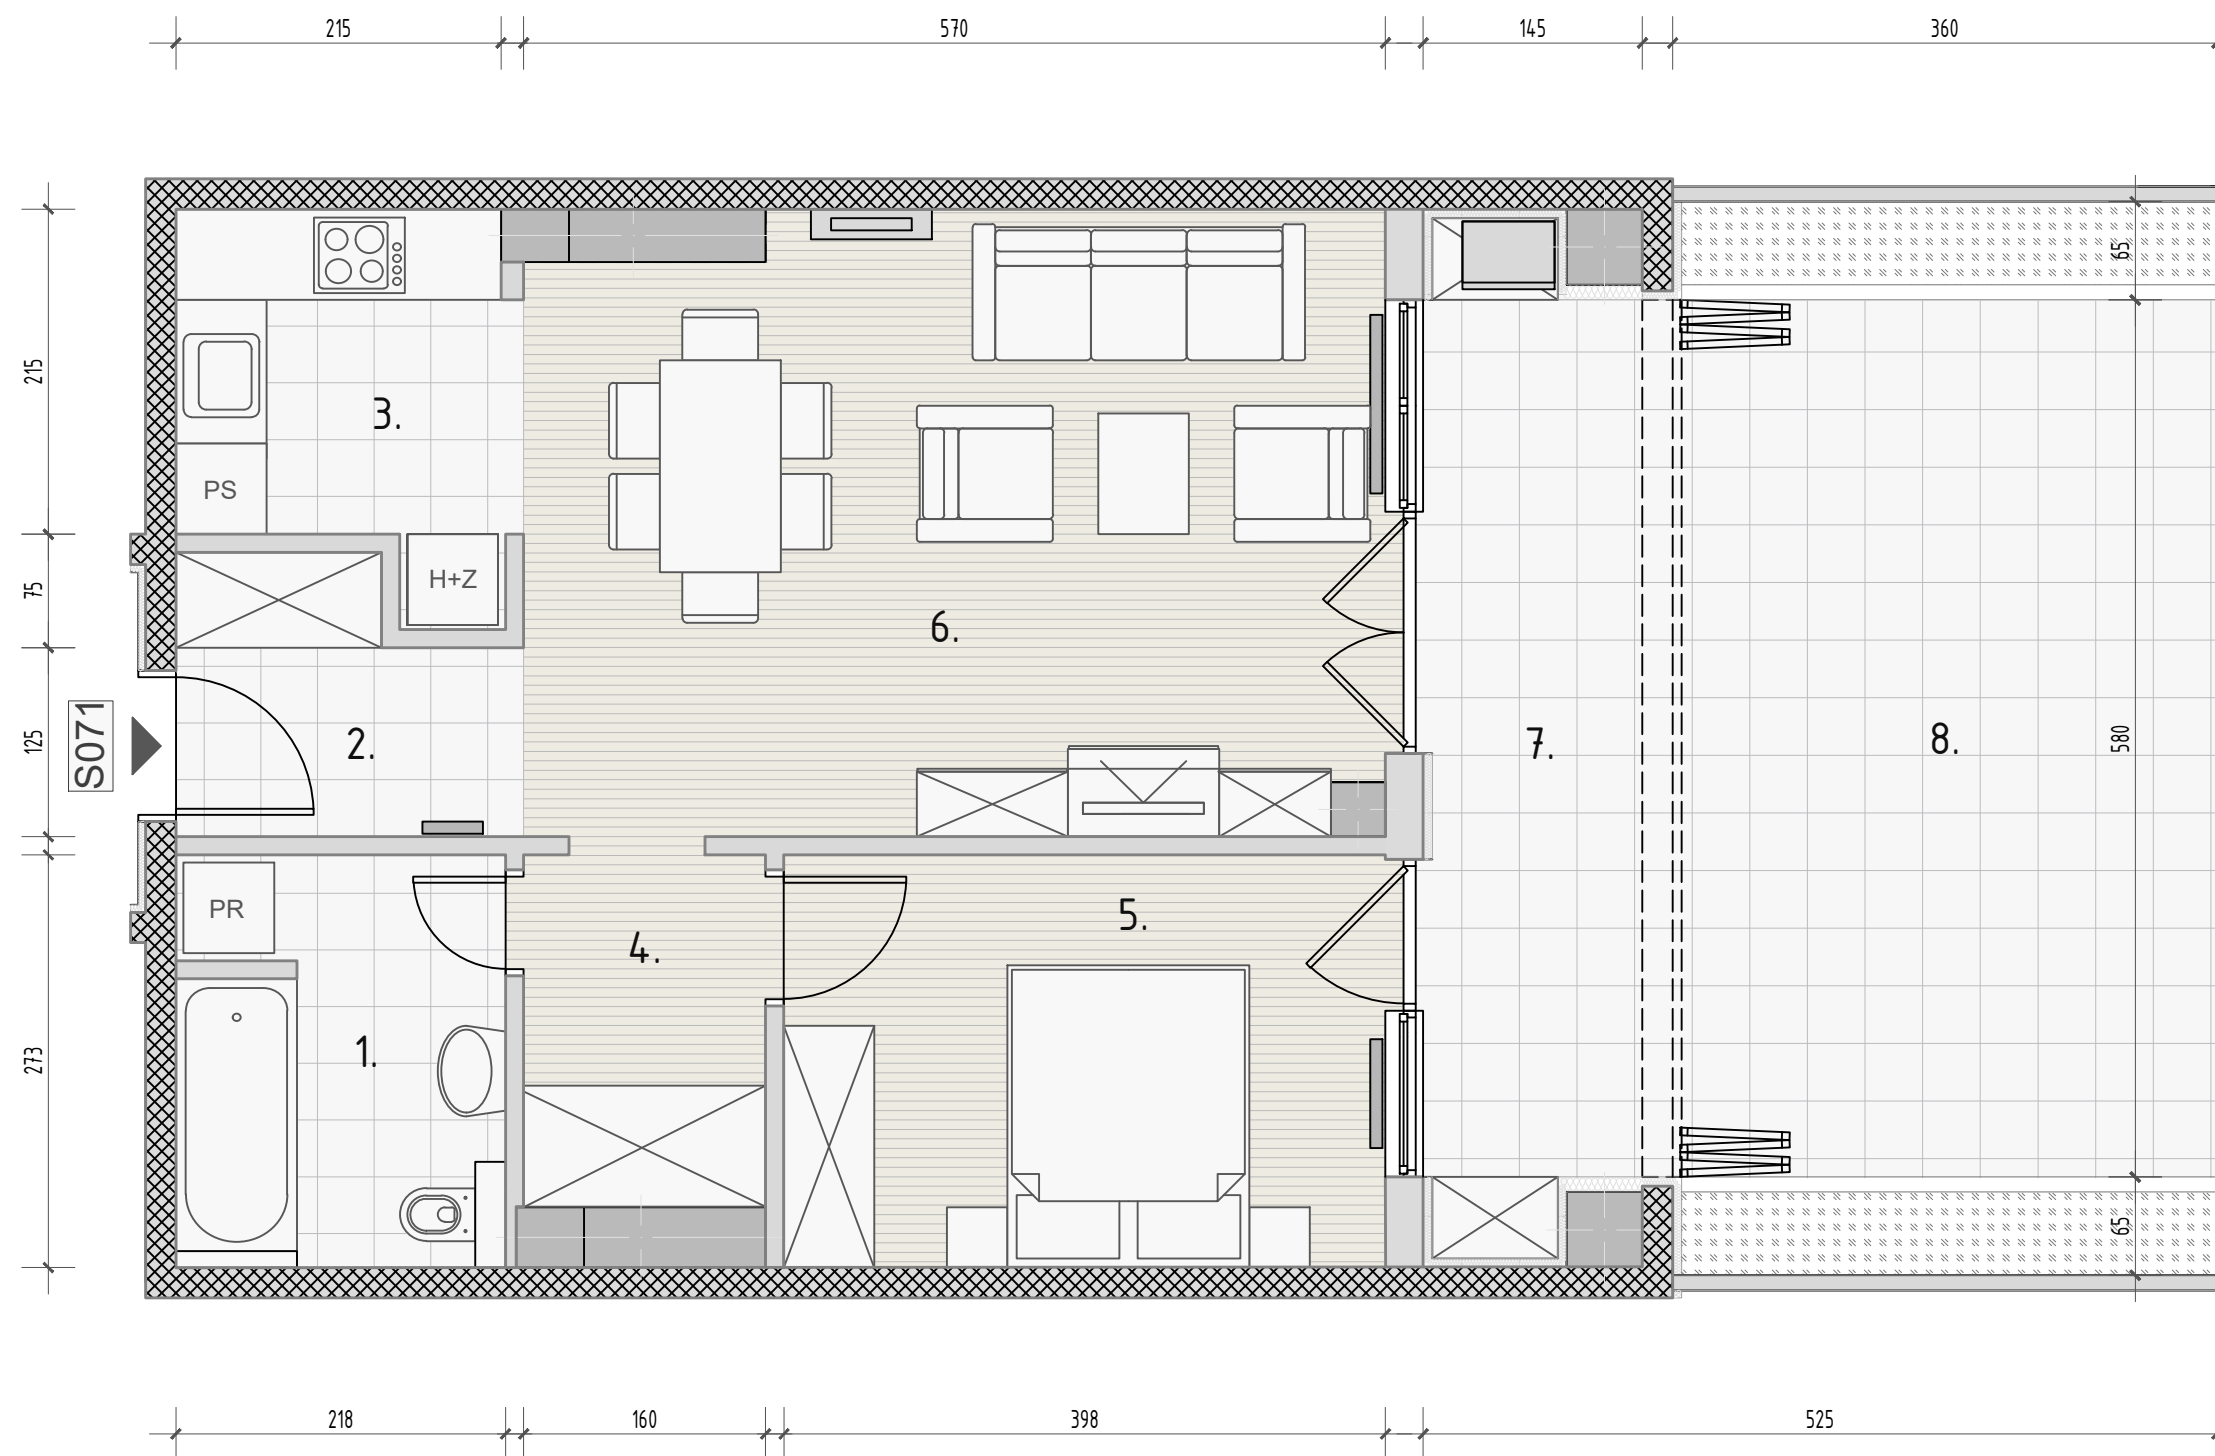

Katalog stanova
STAN S071

STAN S071 - TIP 2C

ISKAZ NETTO POVRŠINA

BROJ	PROSTORIJA	OBLOGA	POVRŠINA	KOEF.	POV. S KOEF.
1.	Kupaonica	Ker. pl.	5,80 m ²	1	5,80 m ²
2.	Hodnik	Ker. pl.	3,65 m ²	1	3,65 m ²
3.	Kuhinja	Ker. pl.	5,27 m ²	1	5,27 m ²
4.	Degažman	Parkef	3,81 m ²	1	3,81 m ²
5.	Sp. soba	Parkef	10,78 m ²	1	10,78 m ²
6.	DB+Blagov.	Parkef	23,08 m ²	1	23,08 m ²
UKUPNO ZATVORENI PROSTORI			52,39 m ²		52,39 m ²
7.	Loggia	Ker. pl.	10,61 m ²	0,75	7,96 m ²
8.	Terasa	Ker. pl.	25,20 m ²	0,5	12,60 m ²
UKUPNO OTVORENI PROSTORI			35,81 m ²		20,56 m ²
UKUPNO STAN			88,20 m ²		72,95 m ²

POZICIJA STANA U ZGRADI