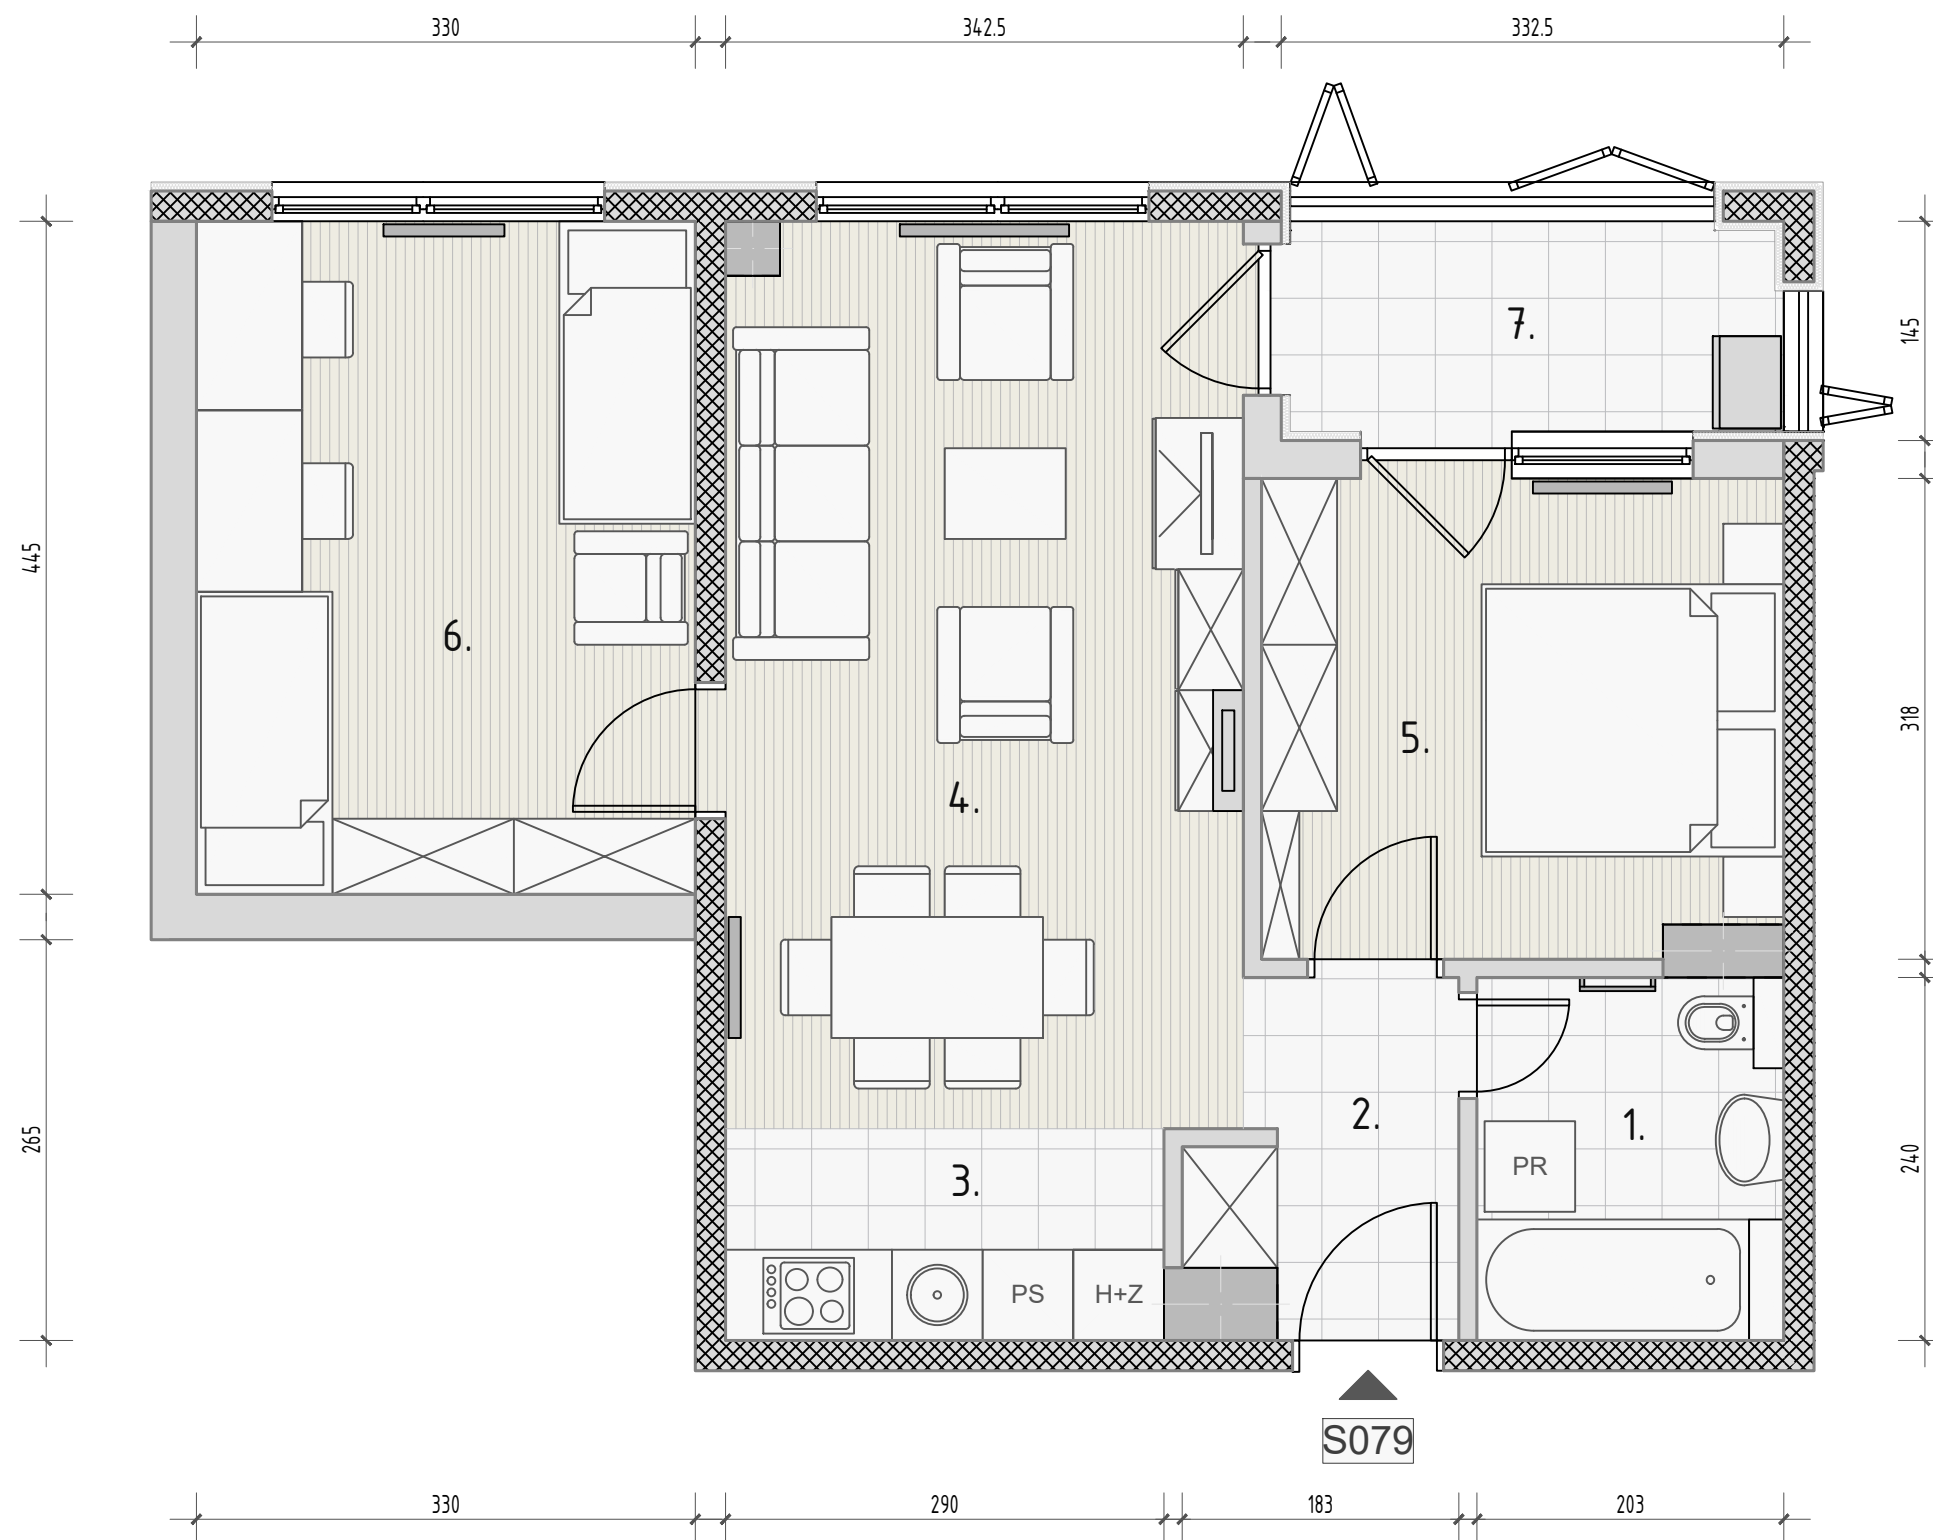

Katalog stanova
STAN S079

STAN S079 - TIP 3C

ISKAZ NETTO POVRŠINA

BROJ	PROSTORIJA	OBLOGA	POVRŠINA	KOEF.	POV. S KOEF.
1.	Kupaonica	Ker. pl.	4,80 m ²	1	4,80 m ²
2.	Hodnik	Ker. pl.	3,61 m ²	1	3,61 m ²
3.	Kuhinja	Ker. pl.	4,06 m ²	1	4,06 m ²
4.	DB+Blagov.	Parkeť	20,35 m ²	1	20,35 m ²
5.	Sp. soba 1	Parkeť	10,71 m ²	1	10,71 m ²
6.	Sp. soba 2	Parkeť	15,30 m ²	1	15,30 m ²
UKUPNO ZATVORENI PROSTORI			58,83 m ²		58,83 m ²
7.	Terasa	Ker. pl.	5,04 m ²	0,50	2,52 m ²
UKUPNO OTVORENI PROSTORI			5,04 m ²		2,52 m ²
UKUPNO STAN			63,87 m ²		61,35 m ²

POZICIJA STANA U ZGRADI