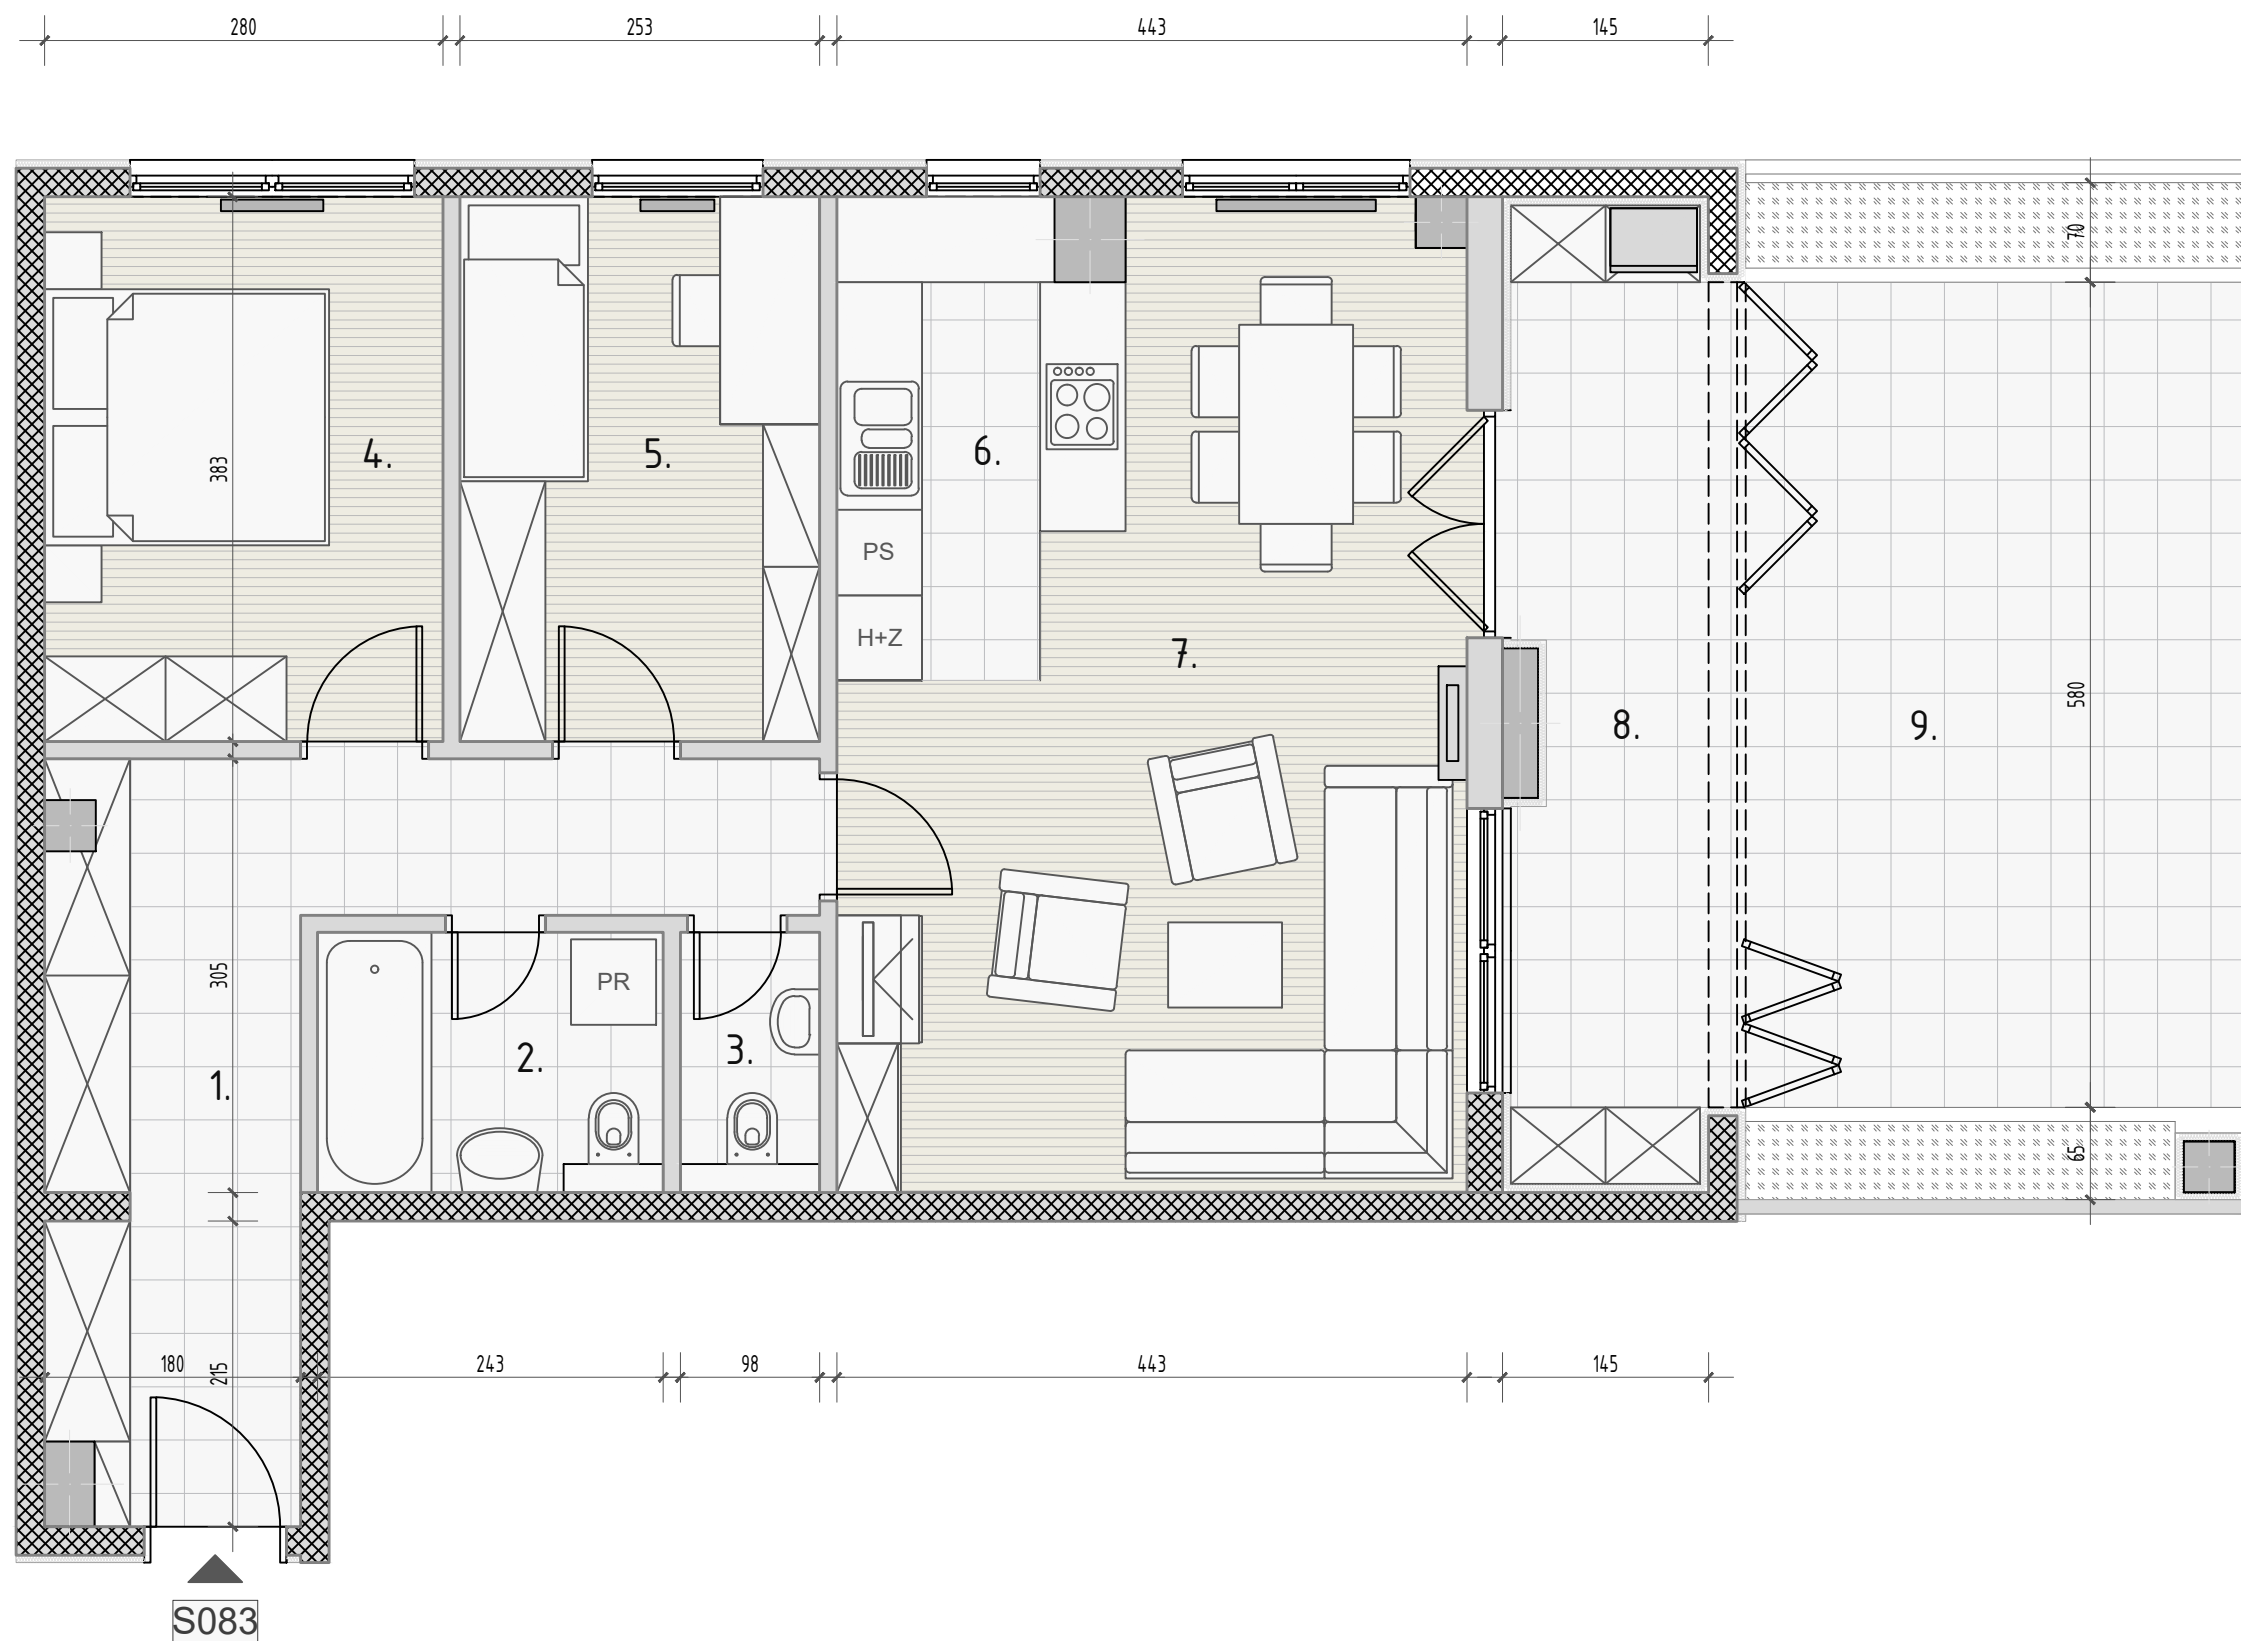

Katalog stanova STAN S083

STAN S083 - TIP 3B

ISKAZ NETTO POVRŠINA

BROJ	PROSTORIJA	OBLOGA	POVRŠINA	KOEF.	POV. s KOEF.
1.	Hodnik	Ker. pl.	13,13 m ²	1	13,13 m ²
2.	Kupaonica	Ker. pl.	4,32 m ²	1	4,32 m ²
3.	WC	Ker. pl.	1,71 m ²	1	1,71 m ²
4.	Sp. soba 1	Parkeť	10,64 m ²	1	10,64 m ²
5.	Sp. soba 2	Parkeť	9,50 m ²	1	9,50 m ²
6.	Kuhinja	Ker. pl.	5,87 m ²	1	5,87 m ²
7.	DB+Blagov.	Parkeť	24,69 m ²	1	24,69 m ²
UKUPNO ZATVORENI PROSTORI			69,86 m ²		69,86 m ²
8.	Loggia	Ker. pl.	11,11 m ²	0,75	8,33 m ²
9.	Terasa	Ker. pl.	25,25 m ²	0,5	12,63 m ²
UKUPNO OTVORENI PROSTORI			36,36 m ²		20,96 m ²
UKUPNO STAN			106,22 m ²		90,82 m ²

POZICIJA STANA U ZGRADI