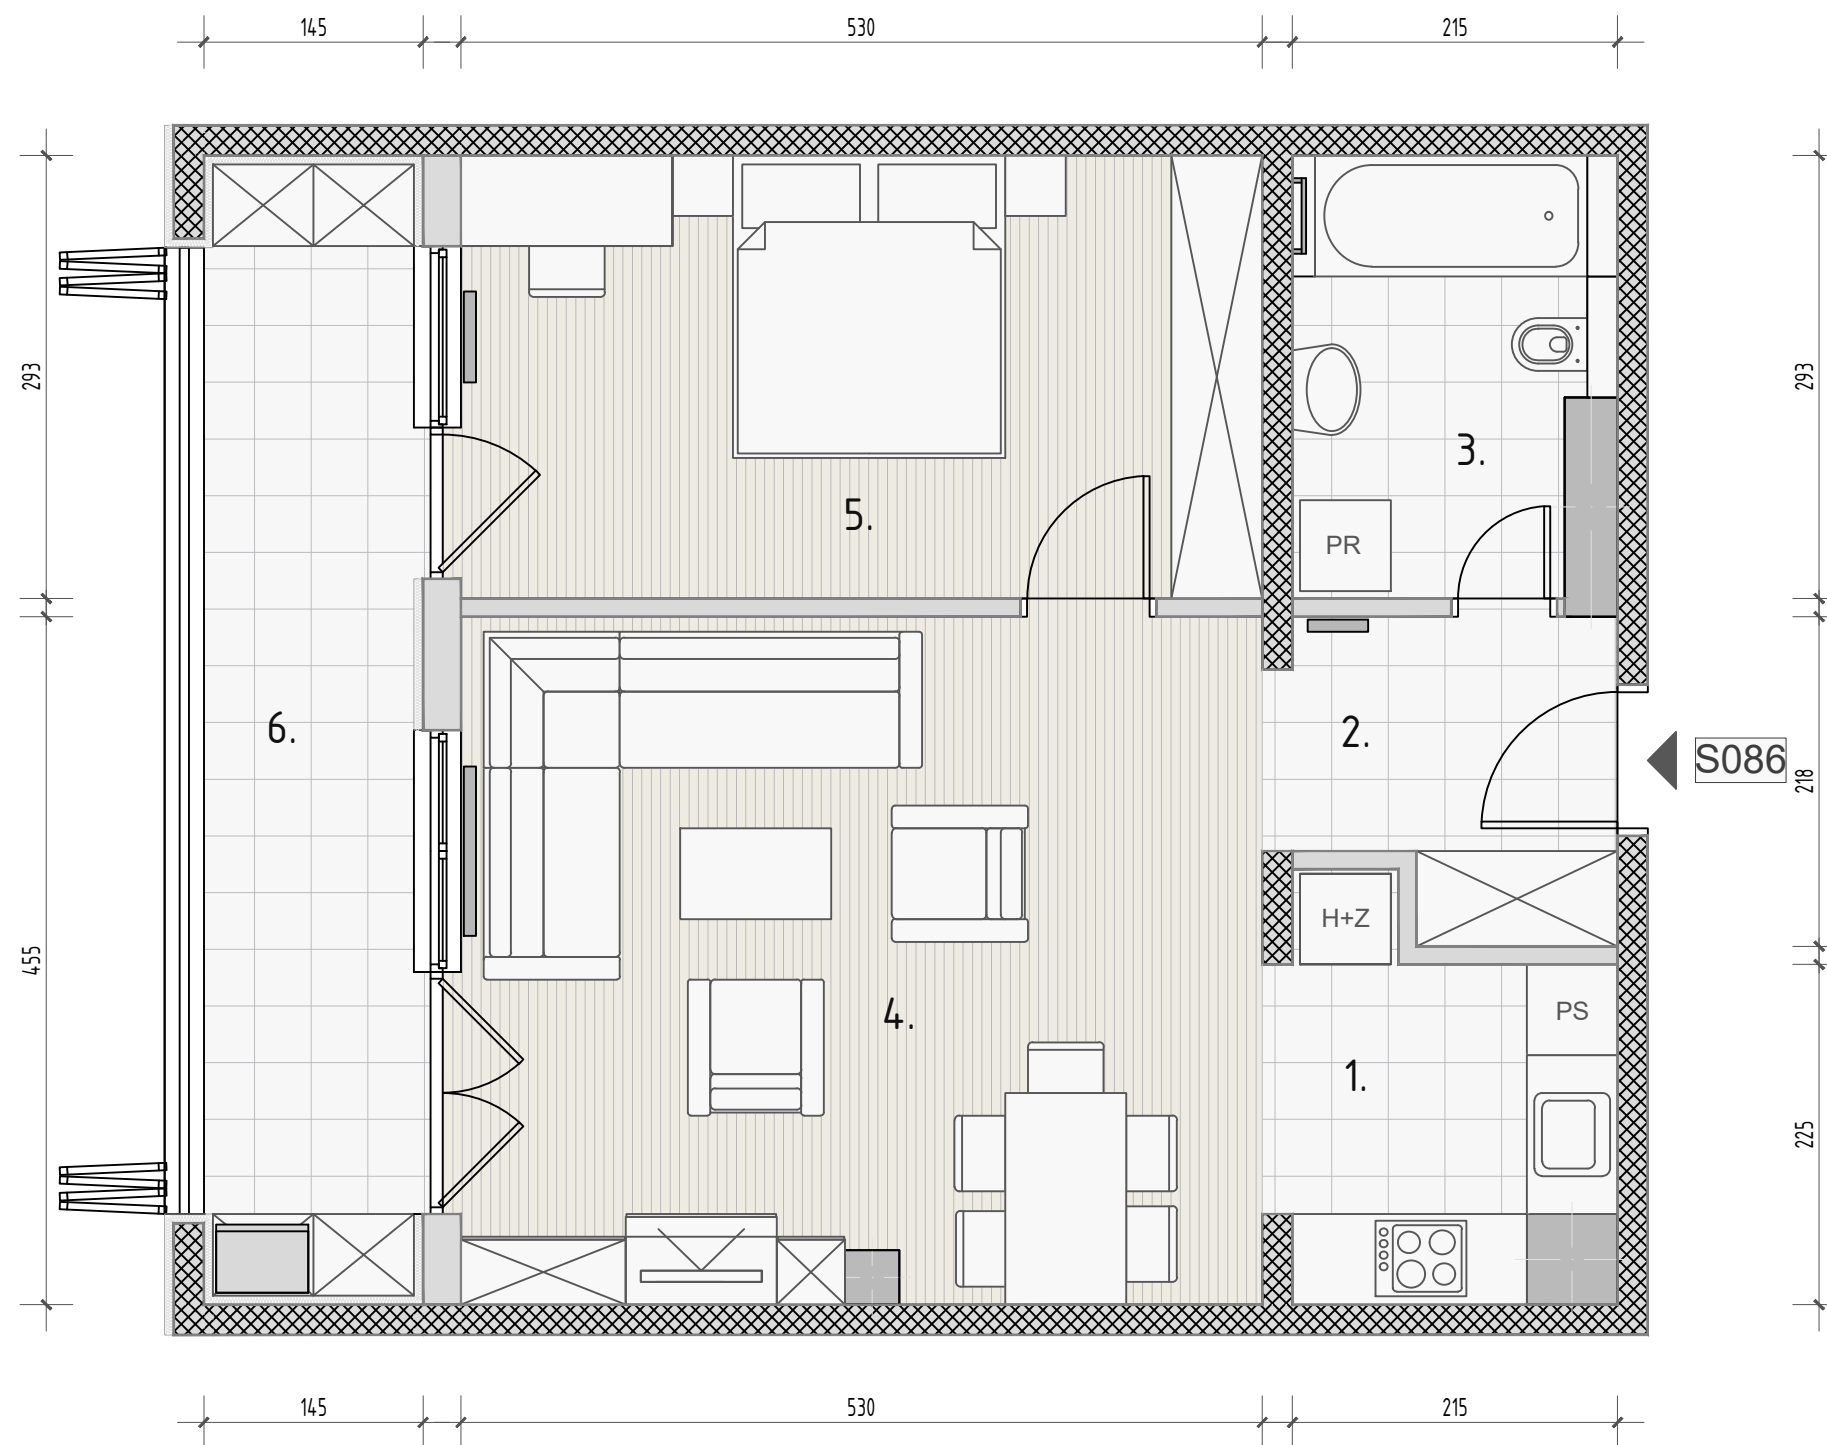

Katalog stanova
STAN S086

STAN S086 - TIP 2B

ISKAZ NETTO POVRŠINA

BROJ	PROSTORIJA	OBLOGA	POVRŠINA	KOEF.	POV. S KOEF.
1.	Kuhinja	Ker. pl.	5,23 m ²	1	5,23 m ²
2.	Hodnik	Ker. pl.	4,35 m ²	1	4,35 m ²
3.	Kupaonica	Ker. pl.	5,76 m ²	1	5,76 m ²
4.	DB+Blagov.	Parkeť	24,18 m ²	1	24,18 m ²
5.	Sp. soba	Parkeť	15,49 m ²	1	15,49 m ²
UKUPNO ZATVORENI PROSTORI			55,01 m ²		55,01 m ²
6.	Loggia	Ker. pl.	11,25 m ²	0,75	8,43 m ²
UKUPNO OTVORENI PROSTORI			11,25 m ²		8,43 m ²
UKUPNO STAN			66,26 m ²		63,44 m ²

POZICIJA STANA U ZGRADI