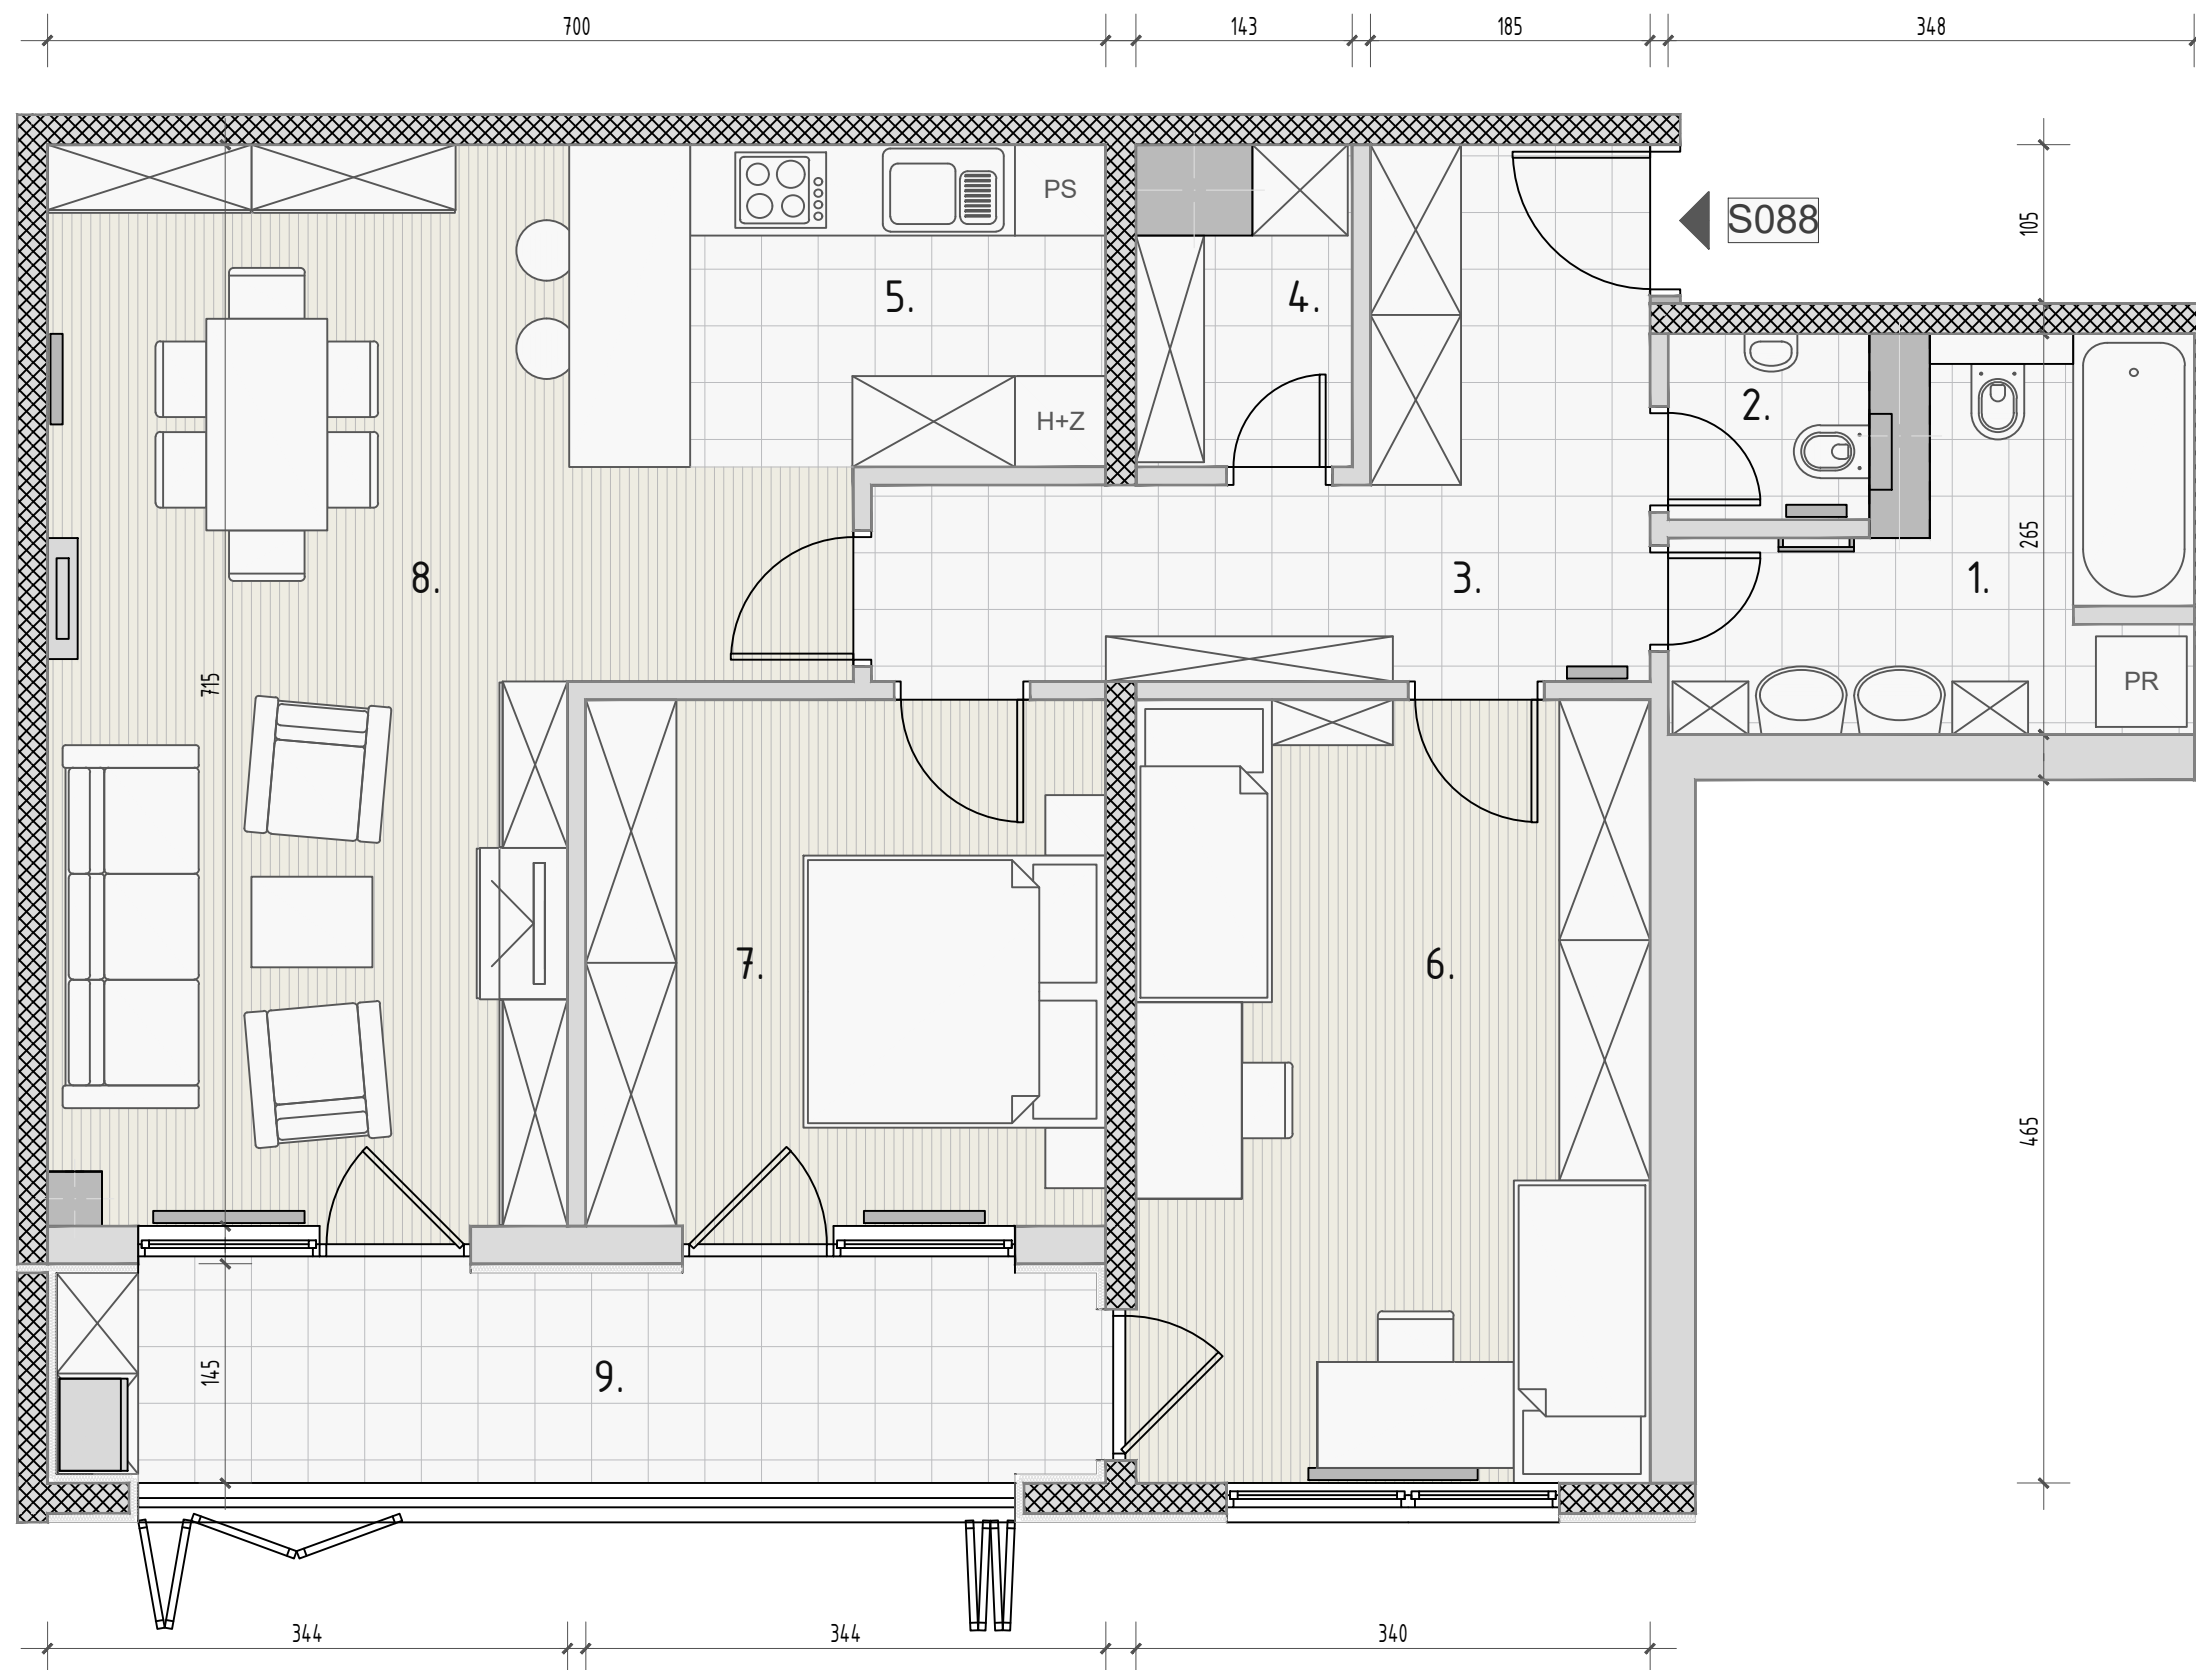

Katalog stanova
STAN S088

STAN S088 - TIP 3D

ISKAZ NETTO POVRŠINA

BROJ	PROSTORIJA	OBLOGA	POVRŠINA	KOEF.	POV. S KOEF.
1.	Kupaonica	Ker. pl.	6,91 m ²	1	6,91 m ²
2.	WC	Ker. pl.	1,56 m ²	1	1,56 m ²
3.	Hodnik	Ker. pl.	10,83 m ²	1	10,83 m ²
4.	Izba	Ker. pl.	2,58 m ²	1	2,58 m ²
5.	Kuhinja	Ker. pl.	7,04 m ²	1	7,04 m ²
6.	Sp. soba 1	Parket	17,34 m ²	1	17,34 m ²
7.	Sp. soba 2	Parket	11,94 m ²	1	11,94 m ²
8.	DB+Blagov.	Parket	27,71 m ²	1	27,71 m ²

UKUPNO ZATVORENI PROSTORI 85,91 m² 85,91 m²

9. Loggia Ker. pl. 10,19 m² 0,75 7,64 m²

UKUPNO OTVORENI PROSTORI 10,19 m² 7,64 m²

UKUPNO STAN 96,10 m² 93,55 m²

POZICIJA STANA U ZGRADI

4. KAT

STAMBENO - POSLOVNA ZGRADA | ŠIŠIĆEVA ULICA, ZAGREB