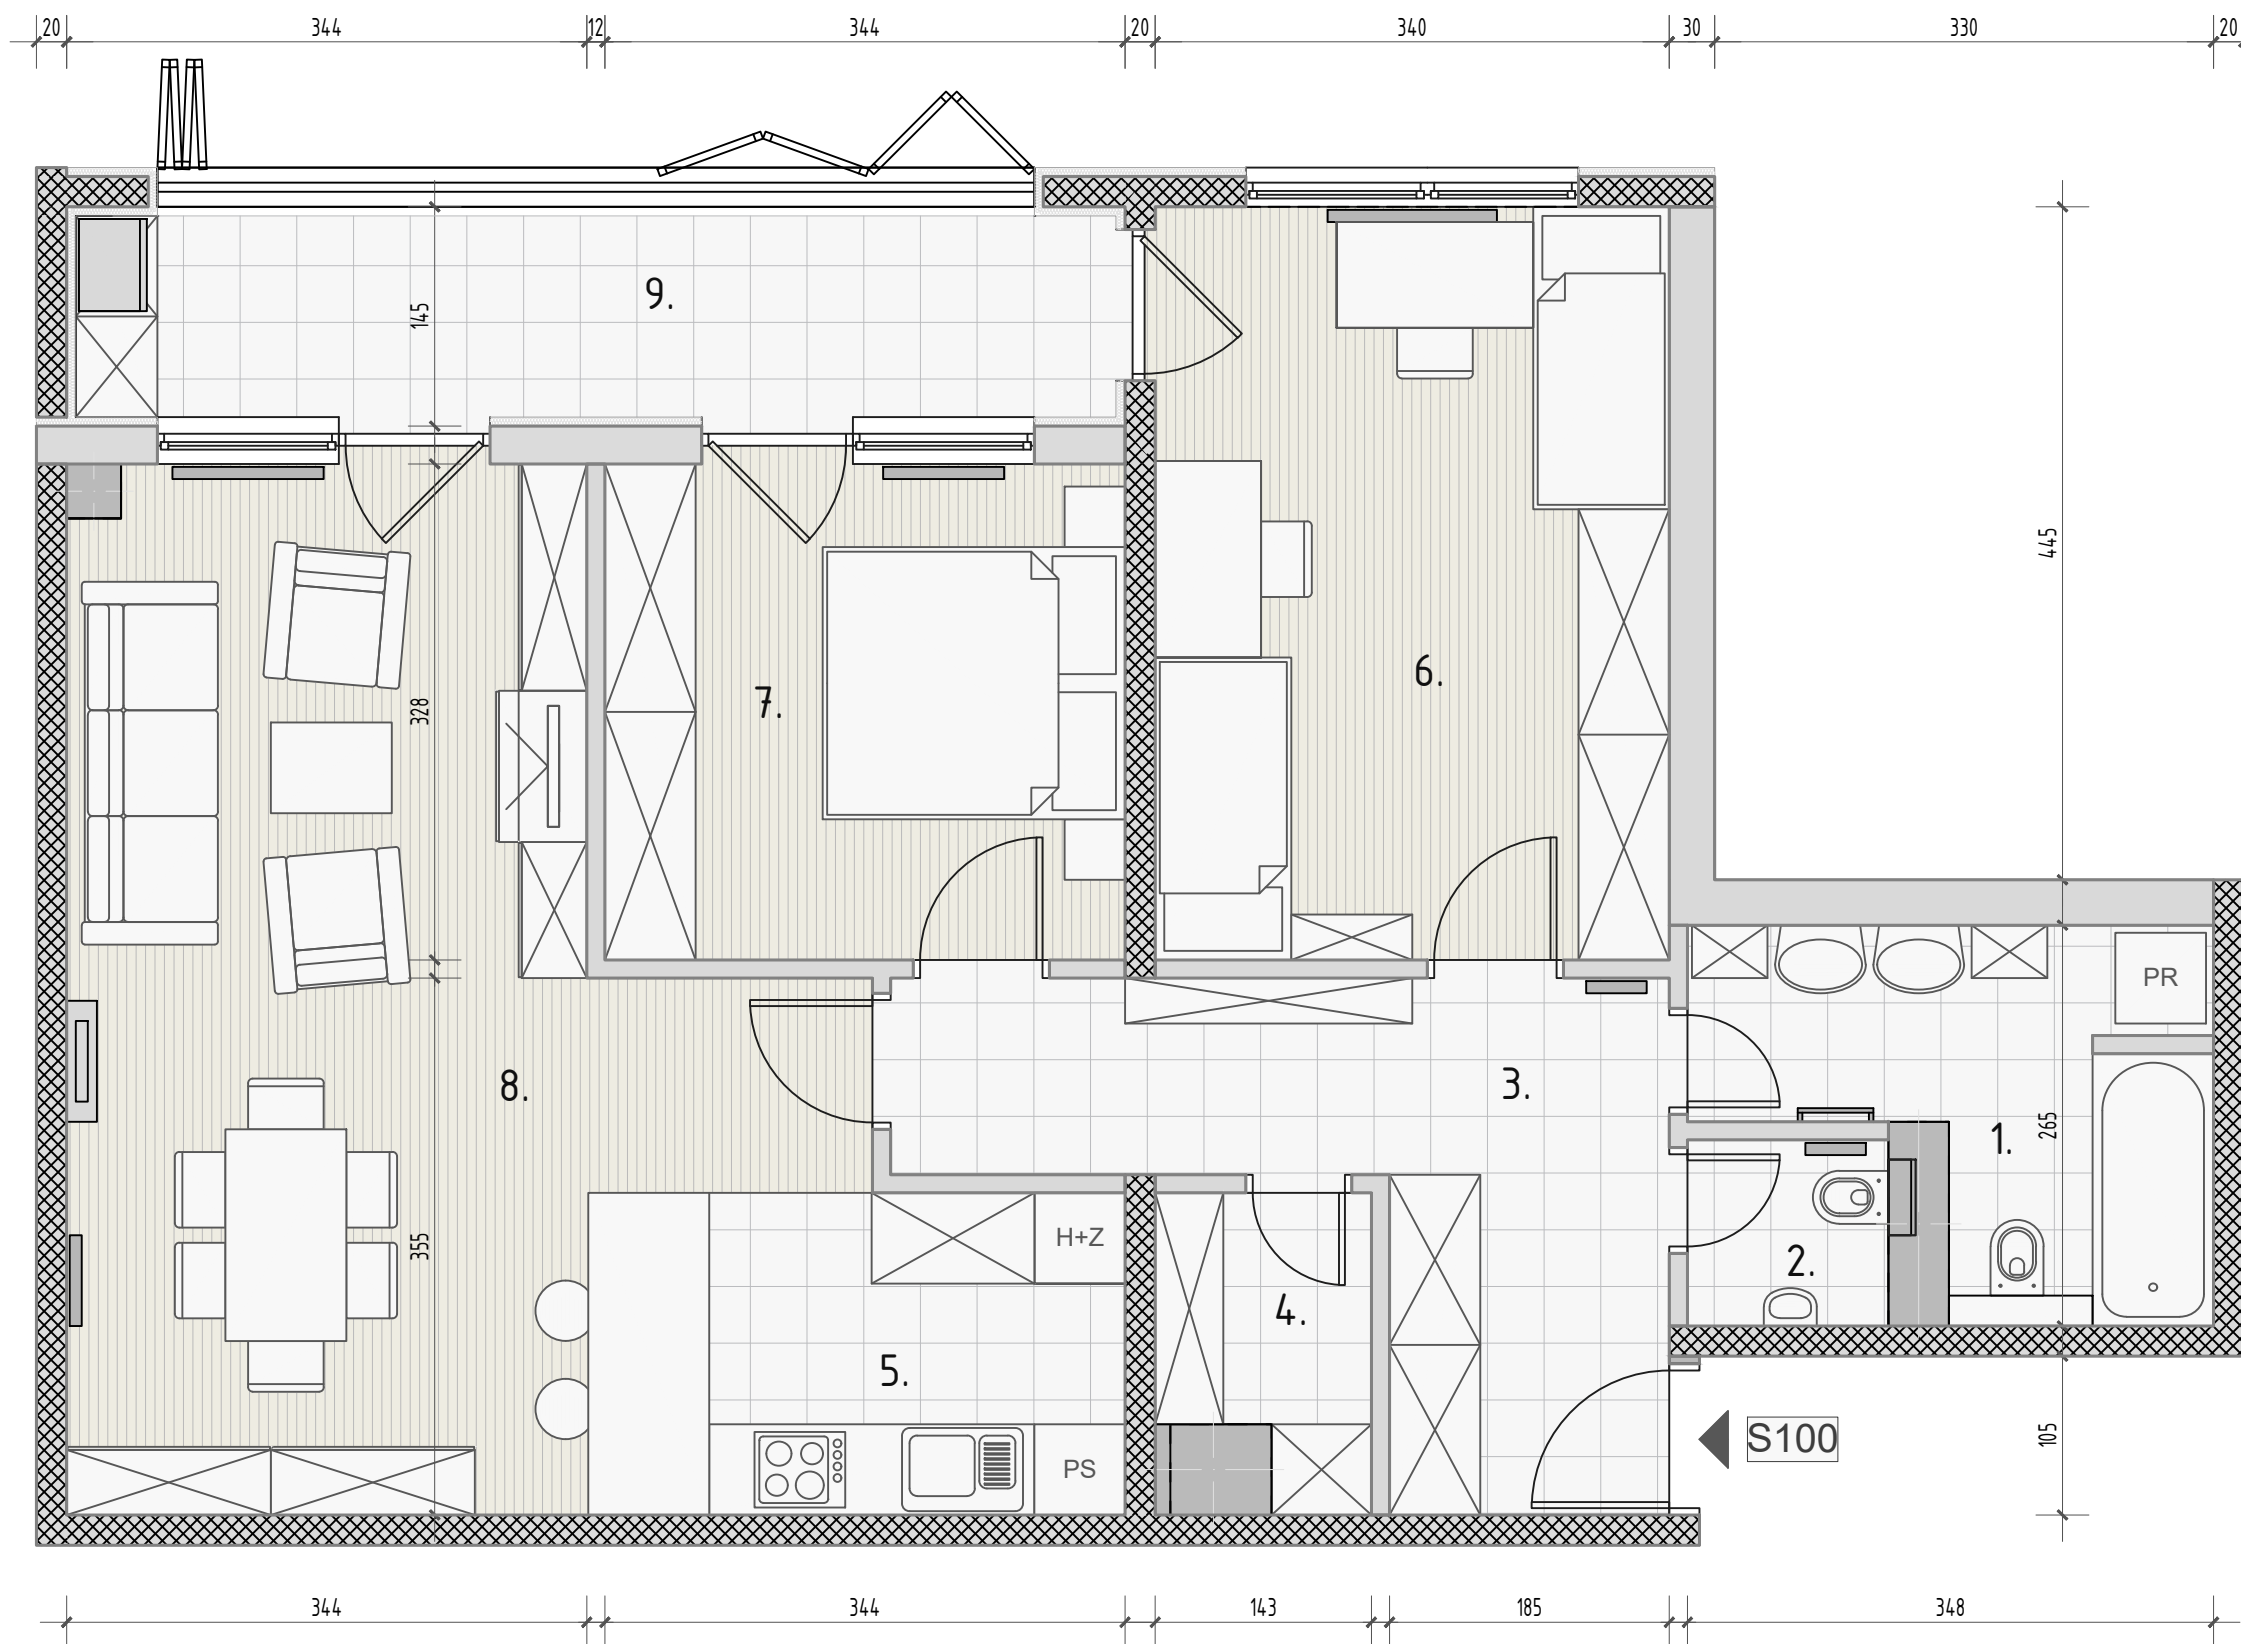

Katalog stanova STAN S100

STAN S100 - TIP 3D

ISKAZ NETTO POVRŠINA

BROJ	PROSTORIJA	OBLOGA	POVRŠINA	KOEF.	POV. S KOEF.
1.	Kupaonica	Ker. pl.	6,91 m ²	1	6,91 m ²
2.	WC	Ker. pl.	1,56 m ²	1	1,56 m ²
3.	Hodnik	Ker. pl.	10,83 m ²	1	10,83 m ²
4.	Izba	Ker. pl.	2,58 m ²	1	2,58 m ²
5.	Kuhinja	Ker. pl.	7,04 m ²	1	7,04 m ²
6.	Sp. soba 1	Parket	16,66 m ²	1	16,66 m ²
7.	Sp. soba 2	Parket	11,25 m ²	1	11,25 m ²
8.	DB+Blagov.	Parket	27,02 m ²	1	27,02 m ²
UKUPNO ZATVORENI PROSTORI			83,85 m ²		83,85 m ²
9.	Loggia	Ker. pl.	10,19 m ²	0,75	7,64 m ²
UKUPNO OTVORENI PROSTORI			10,19 m ²		7,64 m ²
UKUPNO STAN			94,04 m ²		91,49 m ²

POZICIJA STANA U ZGRADI