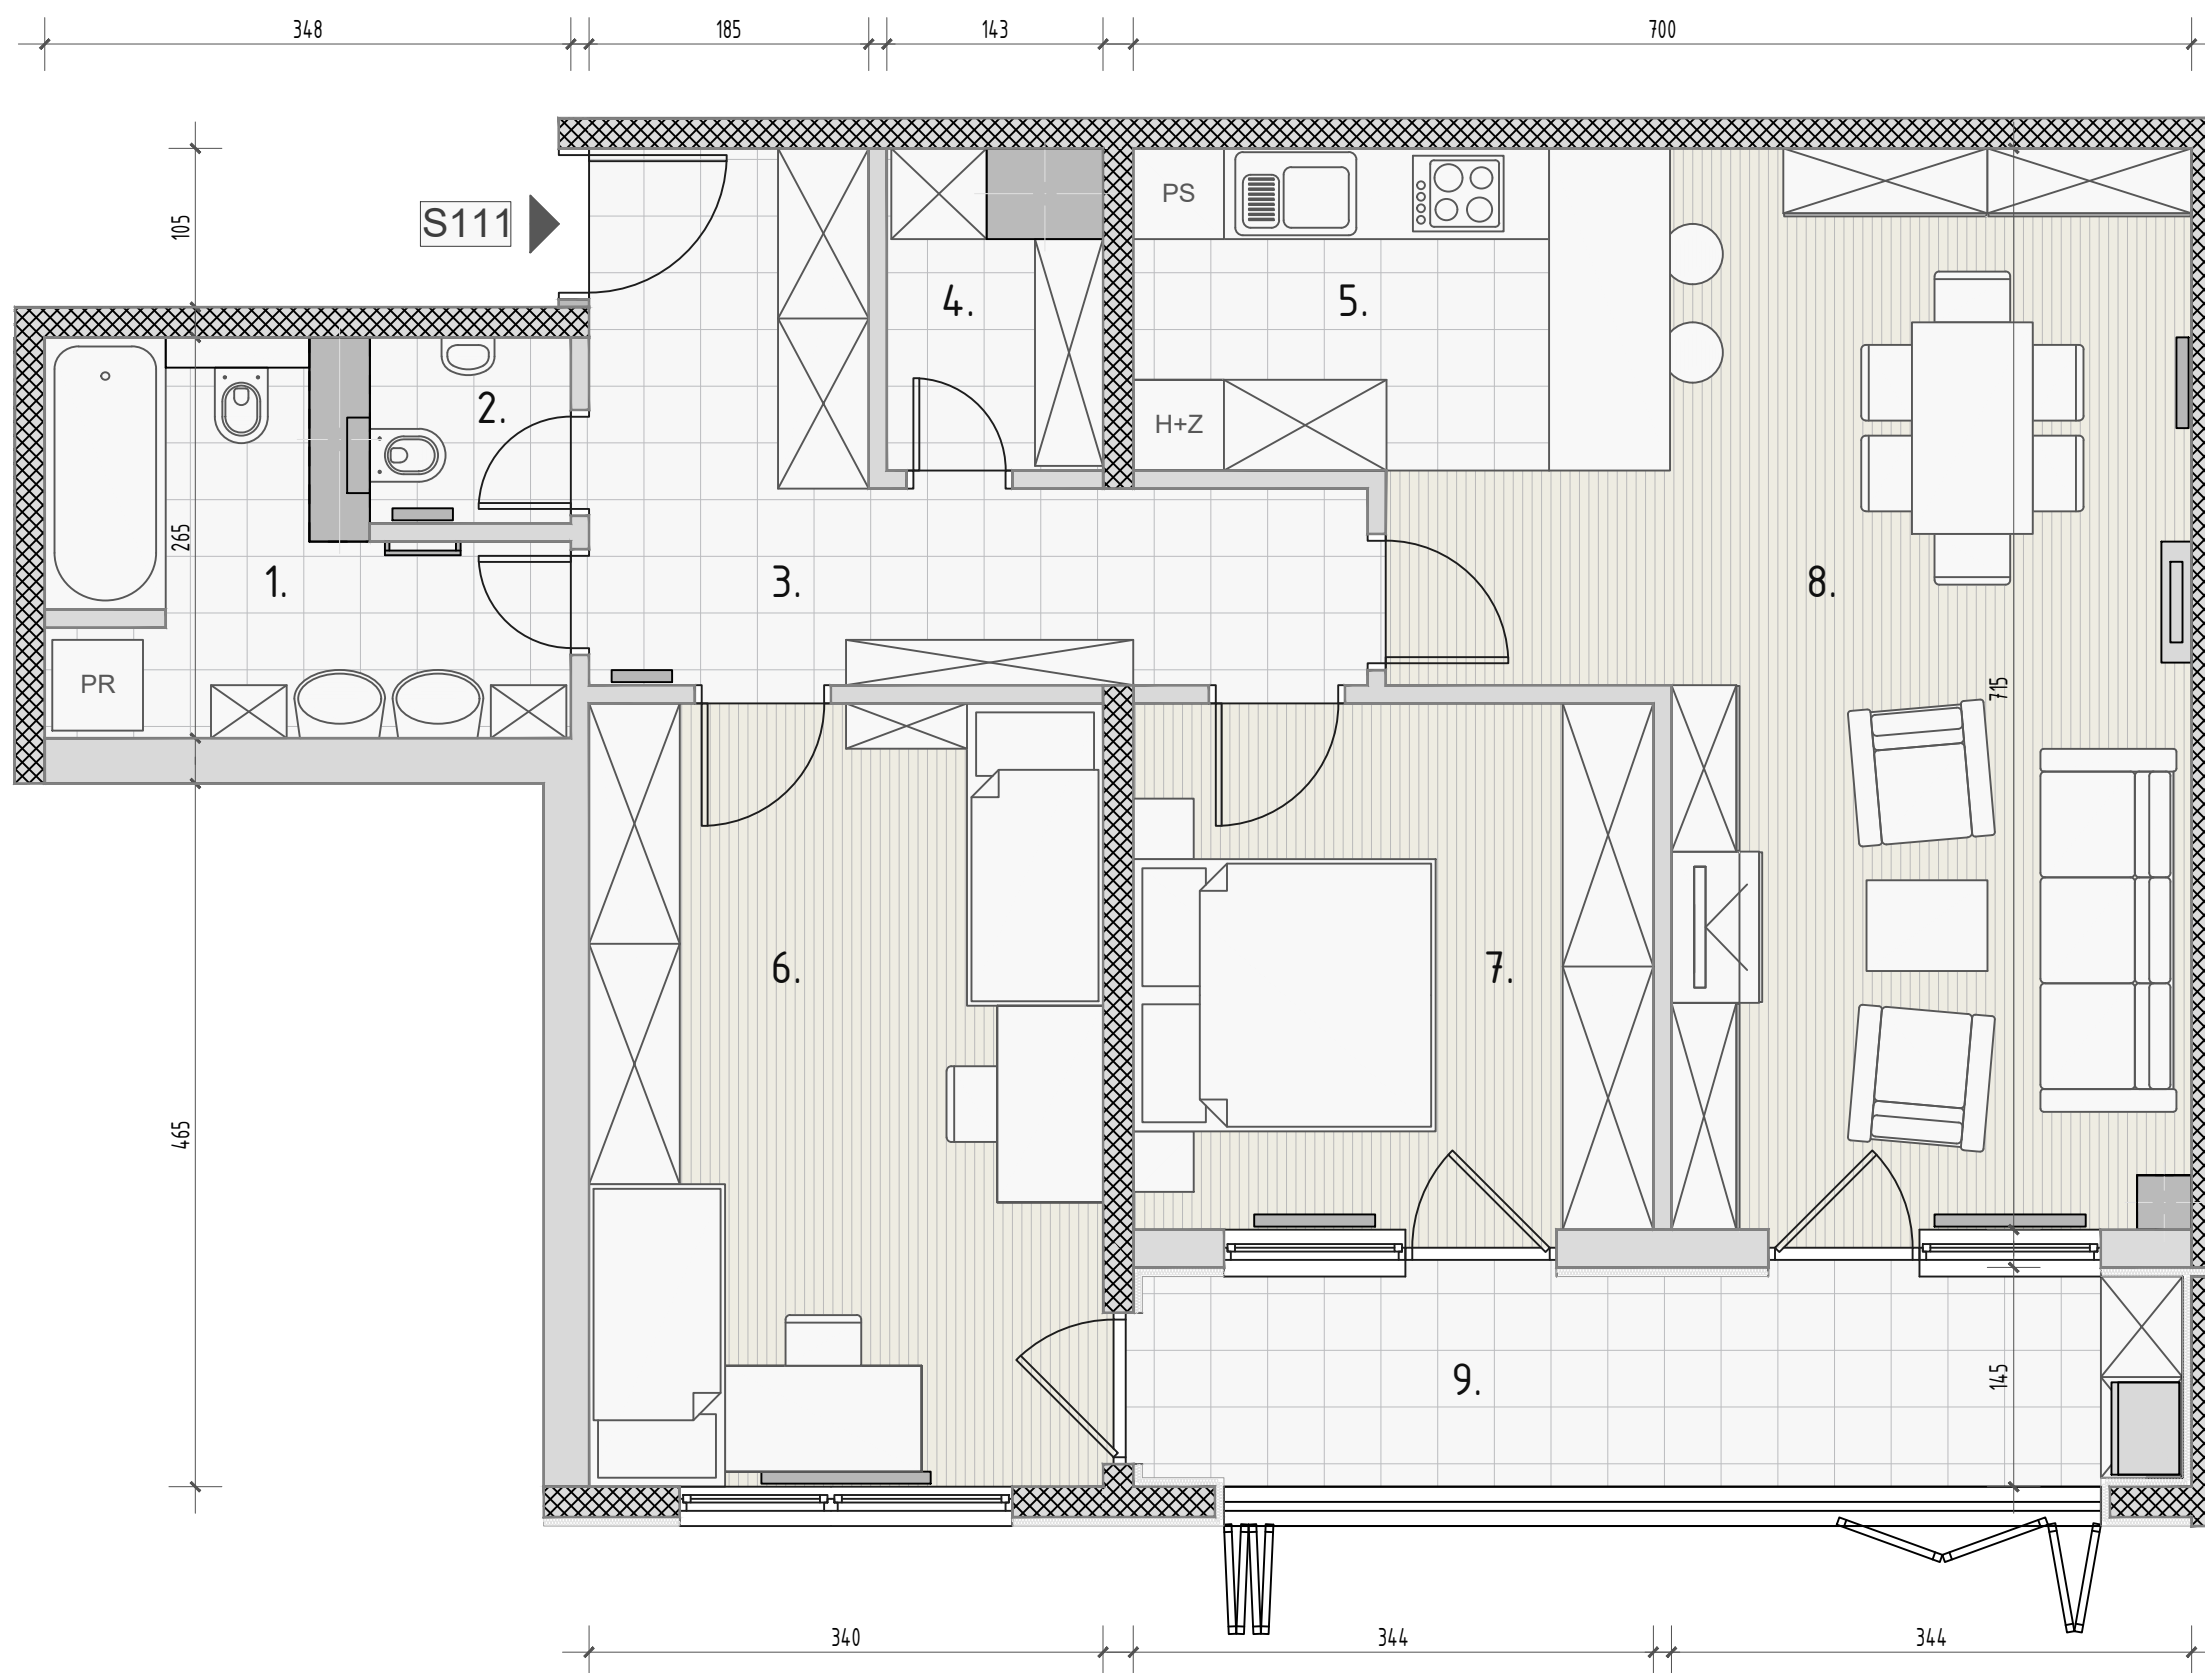

Katalog stanova
STAN S111

STAN S111 - TIP 3D

ISKAZ NETTO POVRŠINA

BROJ	PROSTORIJA	OBLOGA	POVRŠINA	KOEF.	POV. S KOEF.
1.	Kupaonica	Ker. pl.	6,91 m ²	1	6,91 m ²
2.	WC	Ker. pl.	1,56 m ²	1	1,56 m ²
3.	Hodnik	Ker. pl.	10,83 m ²	1	10,83 m ²
4.	Izba	Ker. pl.	2,58 m ²	1	2,58 m ²
5.	Kuhinja	Ker. pl.	7,04 m ²	1	7,04 m ²
6.	Sp. soba 1	Parket	17,34 m ²	1	17,34 m ²
7.	Sp. soba 2	Parket	11,94 m ²	1	11,94 m ²
8.	DB+Blagov.	Parket	27,71 m ²	1	27,71 m ²
UKUPNO ZATVORENI PROSTORI			85,91 m ²		85,91 m ²
9.	Loggia	Ker. pl.	10,19 m ²	0,75	7,64 m ²
UKUPNO OTVORENI PROSTORI			10,19 m ²		7,64 m ²
UKUPNO STAN			96,10 m ²		93,55 m ²

POZICIJA STANA U ZGRADI