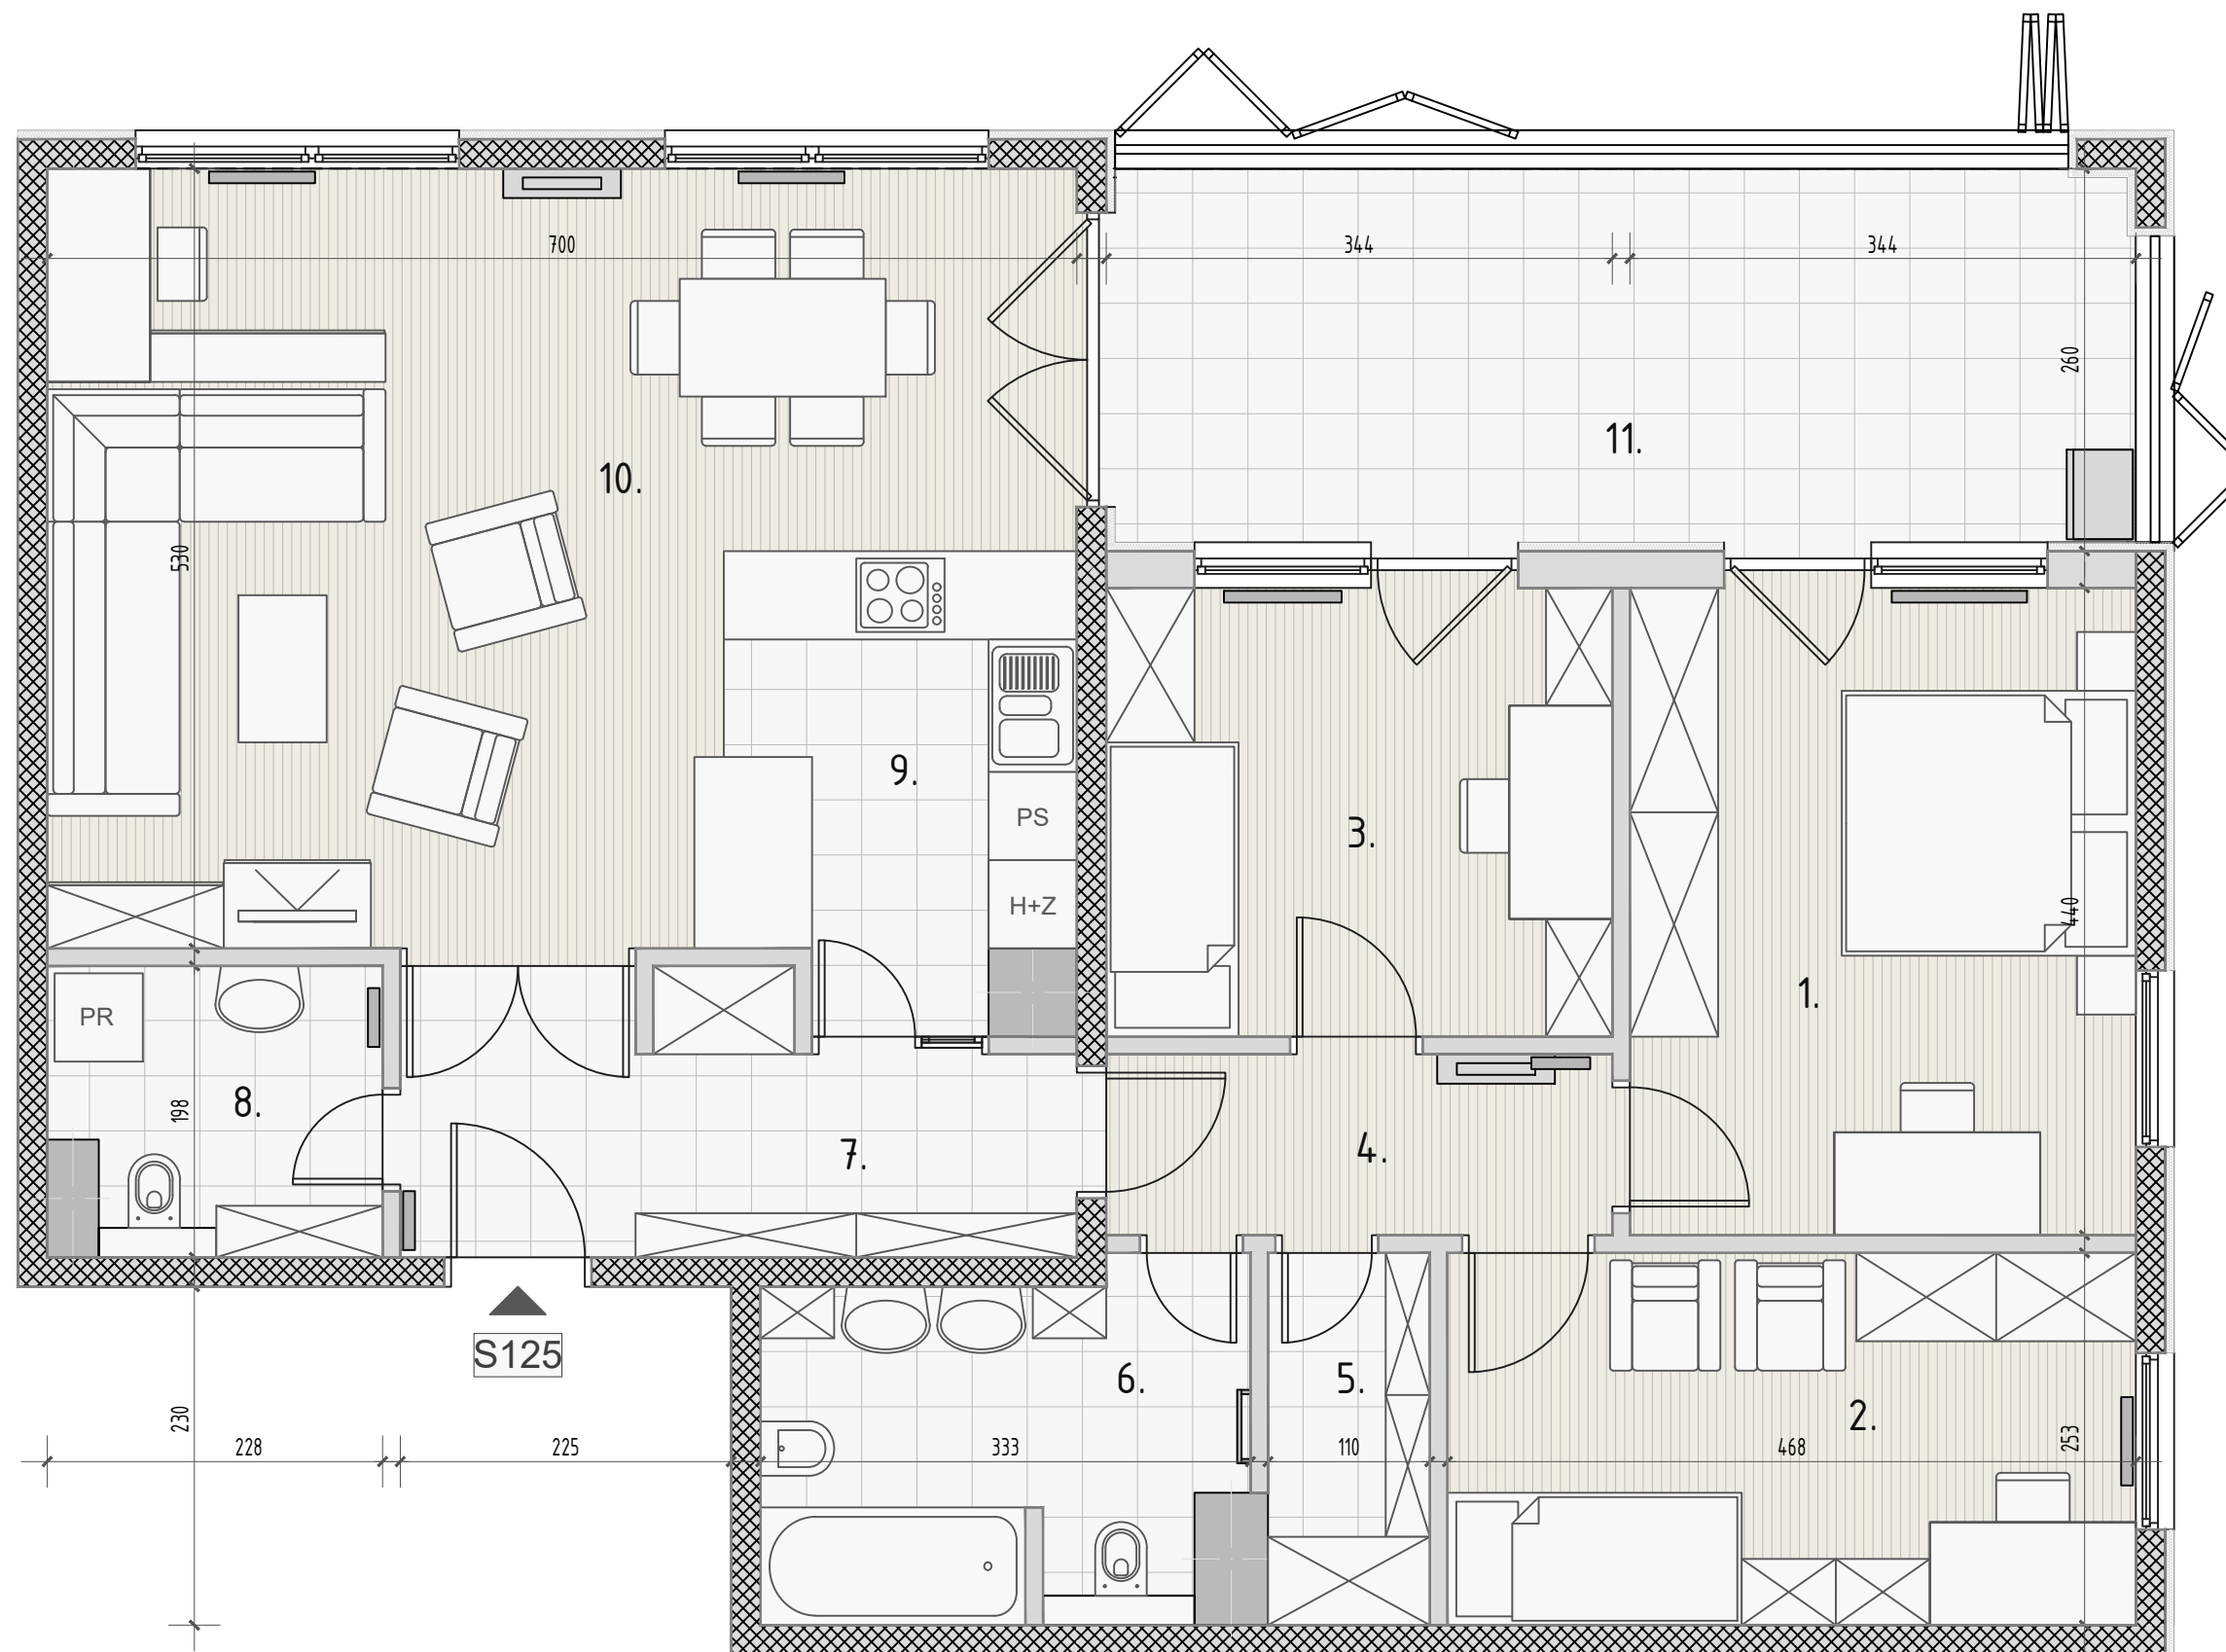

Katalog stanova
STAN S125

STAN S125 - TIP 4A

ISKAZ NETTO POVRŠINA

BROJ	PROSTORIJA	OBLOGA	POVRŠINA	KOEF.	POV. S KOEF.
1.	Sp. soba 1	Parket	15,19 m ²	1	15,19 m ²
2.	Sp. soba 2	Parket	11,62 m ²	1	11,62 m ²
3.	Sp. soba 3	Parket	10,57 m ²	1	10,57 m ²
4.	Degažman	Parket	4,11 m ²	1	4,11 m ²
5.	Izba	Ker. pl.	2,75 m ²	1	2,75 m ²
6.	Kupaonica 1	Ker. pl.	7,50 m ²	1	7,50 m ²
7.	Hodnik	Ker. pl.	7,71 m ²	1	7,71 m ²
8.	Kupaonica 2	Ker. pl.	4,15 m ²	1	4,15 m ²
9.	Kuhinja	Ker. pl.	7,32 m ²	1	7,32 m ²
10.	DB+Blagov.	Parket	30,28 m ²	1	30,28 m ²
UKUPNO ZATVORENI PROSTORI			101,20 m ²		101,20 m ²
11.	Terasa	Ker. pl.	18,74 m ²	0,50	9,37 m ²
UKUPNO OTVORENI PROSTORI			18,74 m ²		9,37 m ²
UKUPNO STAN			119,94 m ²		110,57 m ²

POZICIJA STANA U ZGRADI

6. KAT