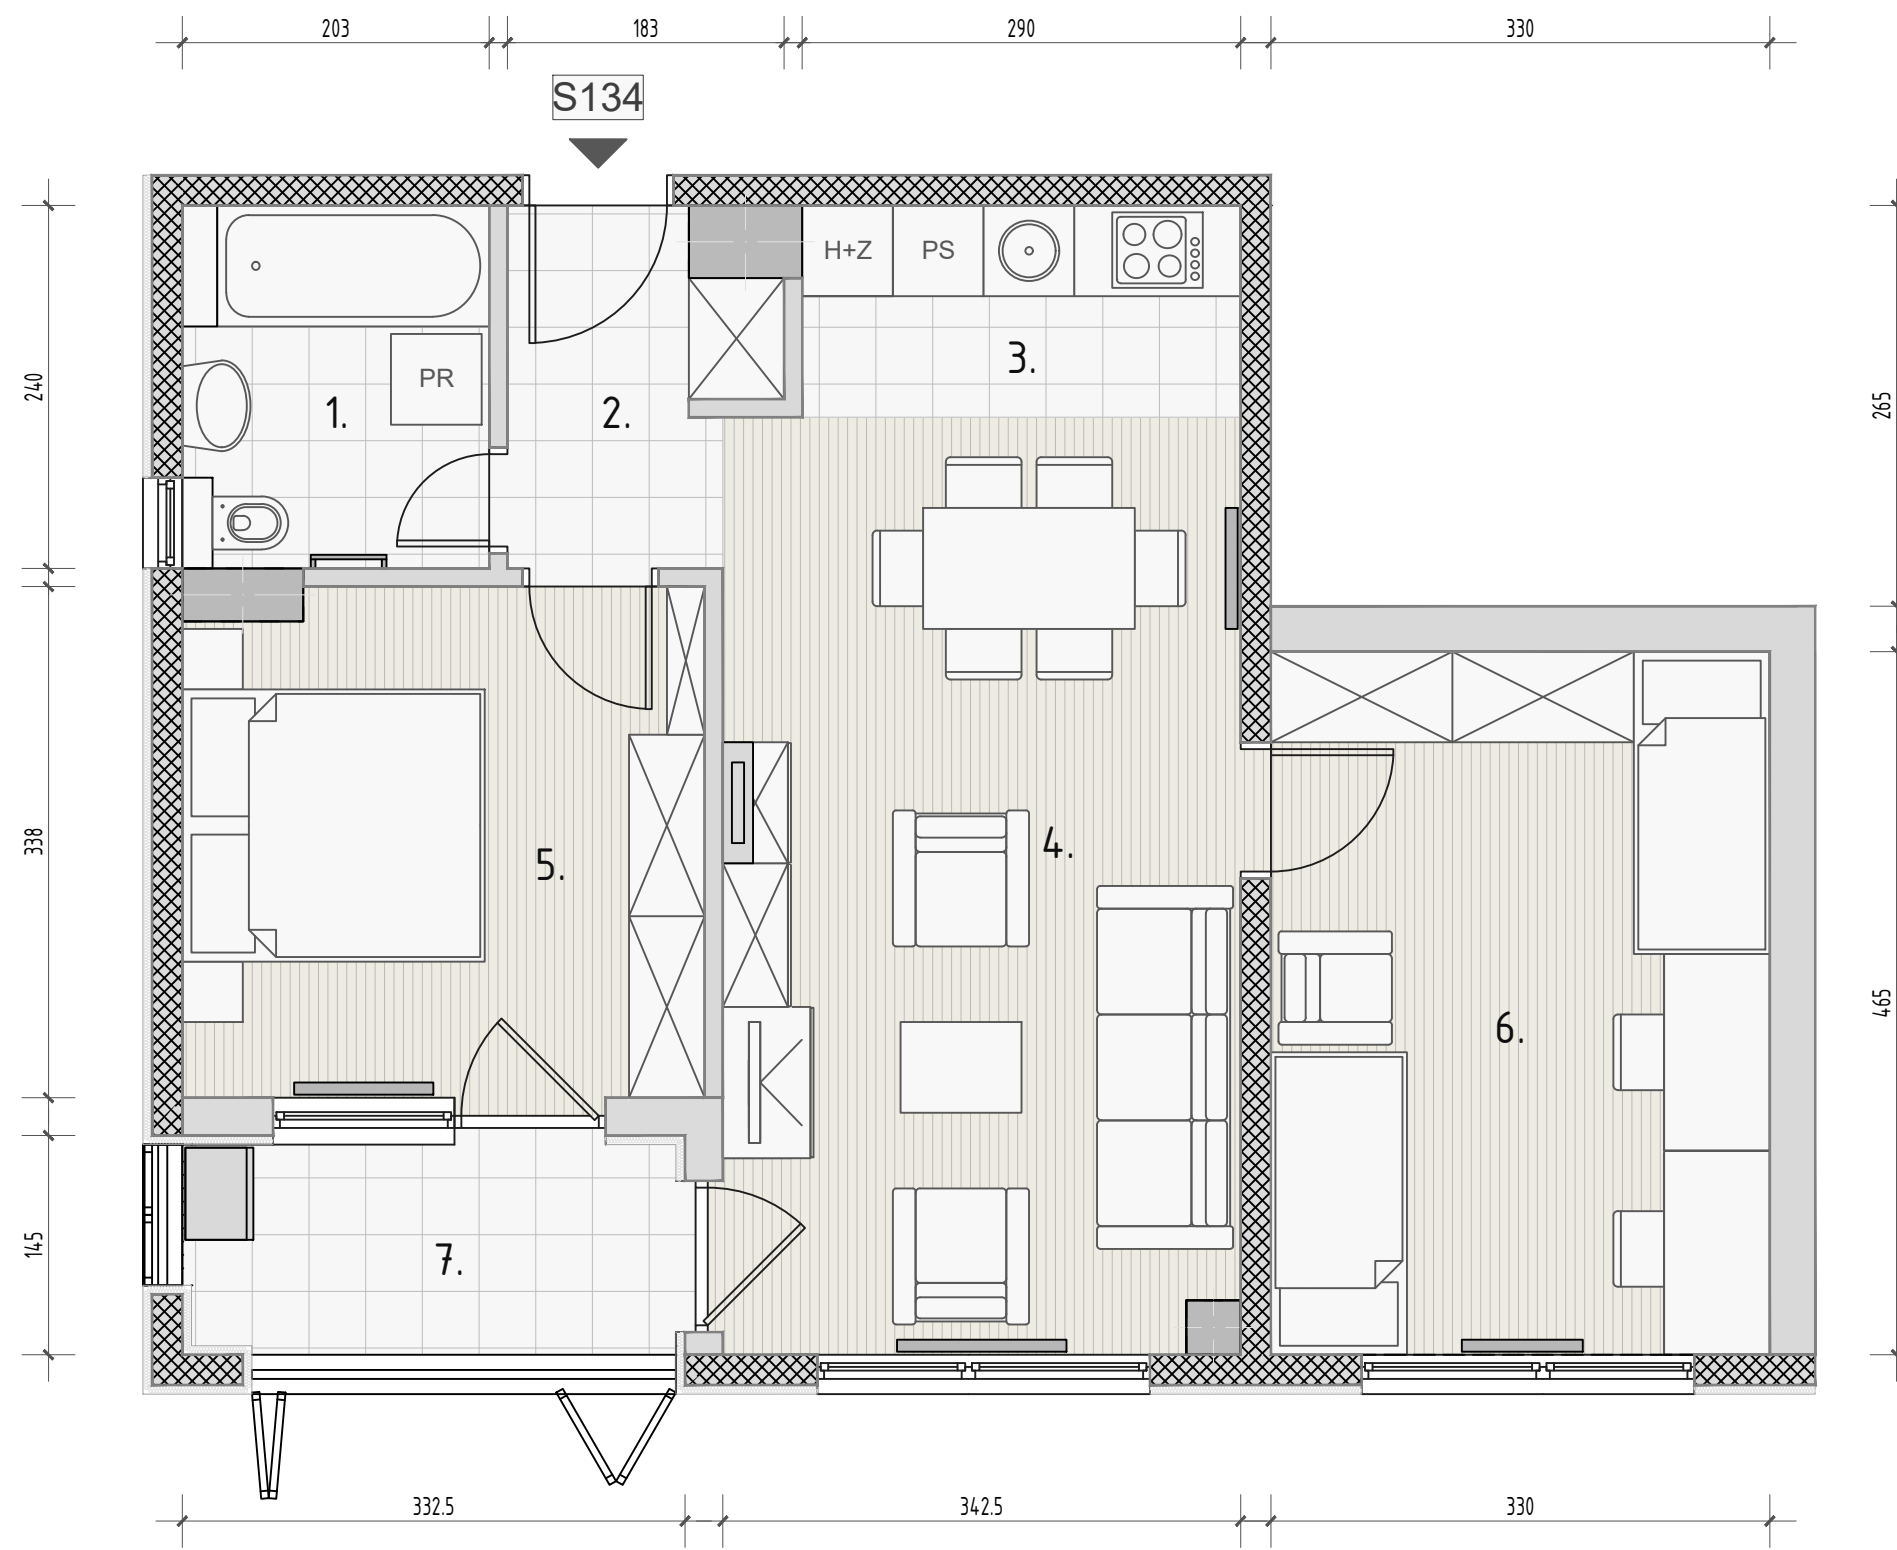

Katalog stanova
STAN S134

STAN S134 - TIP 3C

ISKAZ NETTO POVRŠINA

BROJ	PROSTORIJA	OBLOGA	POVRŠINA	KOEF.	POV. S KOEF.
1.	Kupaonica	Ker. pl.	4,80 m ²	1	4,80 m ²
2.	Hodnik	Ker. pl.	3,61 m ²	1	3,61 m ²
3.	Kuhinja	Ker. pl.	4,06 m ²	1	4,06 m ²
4.	DB+Blagov.	Parkeť	21,03 m ²	1	21,03 m ²
5.	Sp. soba 1	Parkeť	11,39 m ²	1	11,39 m ²
6.	Sp. soba 2	Parkeť	15,98 m ²	1	15,98 m ²
UKUPNO ZATVORENI PROSTORI			60,87 m ²		60,87 m ²
7.	Terasa	Ker. pl.	5,04 m ²	0,50	2,52 m ²
UKUPNO OTVORENI PROSTORI			5,04 m ²		2,52 m ²
UKUPNO STAN			65,91 m ²		63,39 m ²

POZICIJA STANA U ZGRADI