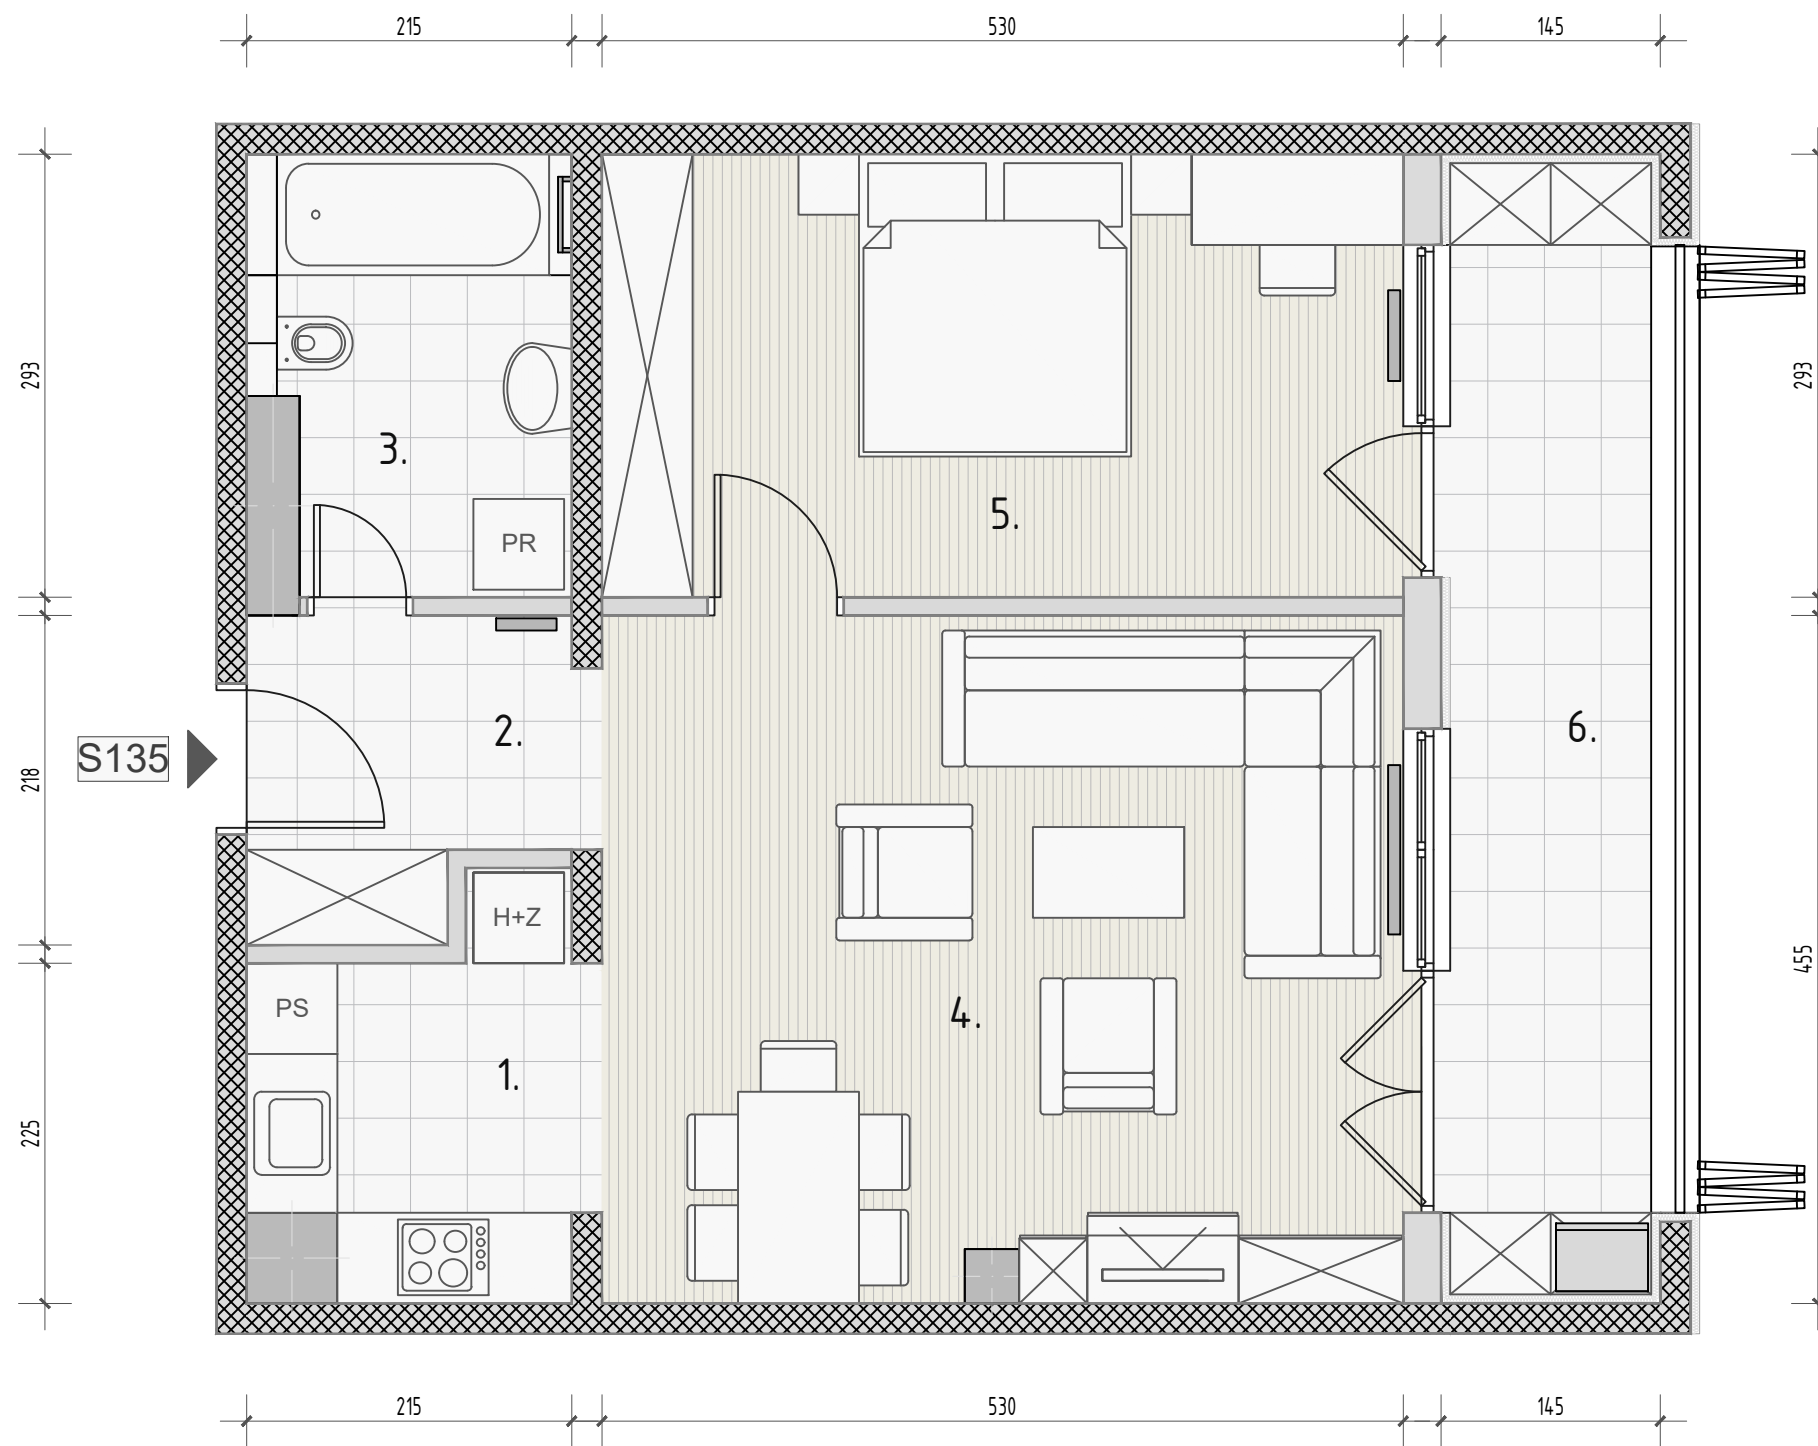

Katalog stanova
STAN S135

STAN S135 - TIP 2B

ISKAZ NETTO POVRŠINA

BROJ	PROSTORIJA	OBLOGA	POVRŠINA	KOEF.	POV. S KOEF.
1.	Kuhinja	Ker. pl.	5,23 m ²	1	5,23 m ²
2.	Hodnik	Ker. pl.	4,35 m ²	1	4,35 m ²
3.	Kupaonica	Ker. pl.	5,76 m ²	1	5,76 m ²
4.	DB+Blagov.	Parkeť	24,18 m ²	1	24,18 m ²
5.	Sp. soba	Parkeť	15,49 m ²	1	15,49 m ²
UKUPNO ZATVORENI PROSTORI			55,01 m ²		55,01 m ²
6.	Loggia	Ker. pl.	11,25 m ²	0,75	8,43 m ²
UKUPNO OTVORENI PROSTORI			11,25 m ²		8,43 m ²
UKUPNO STAN			66,26 m ²		63,44 m ²

POZICIJA STANA U ZGRADI

7. KAT