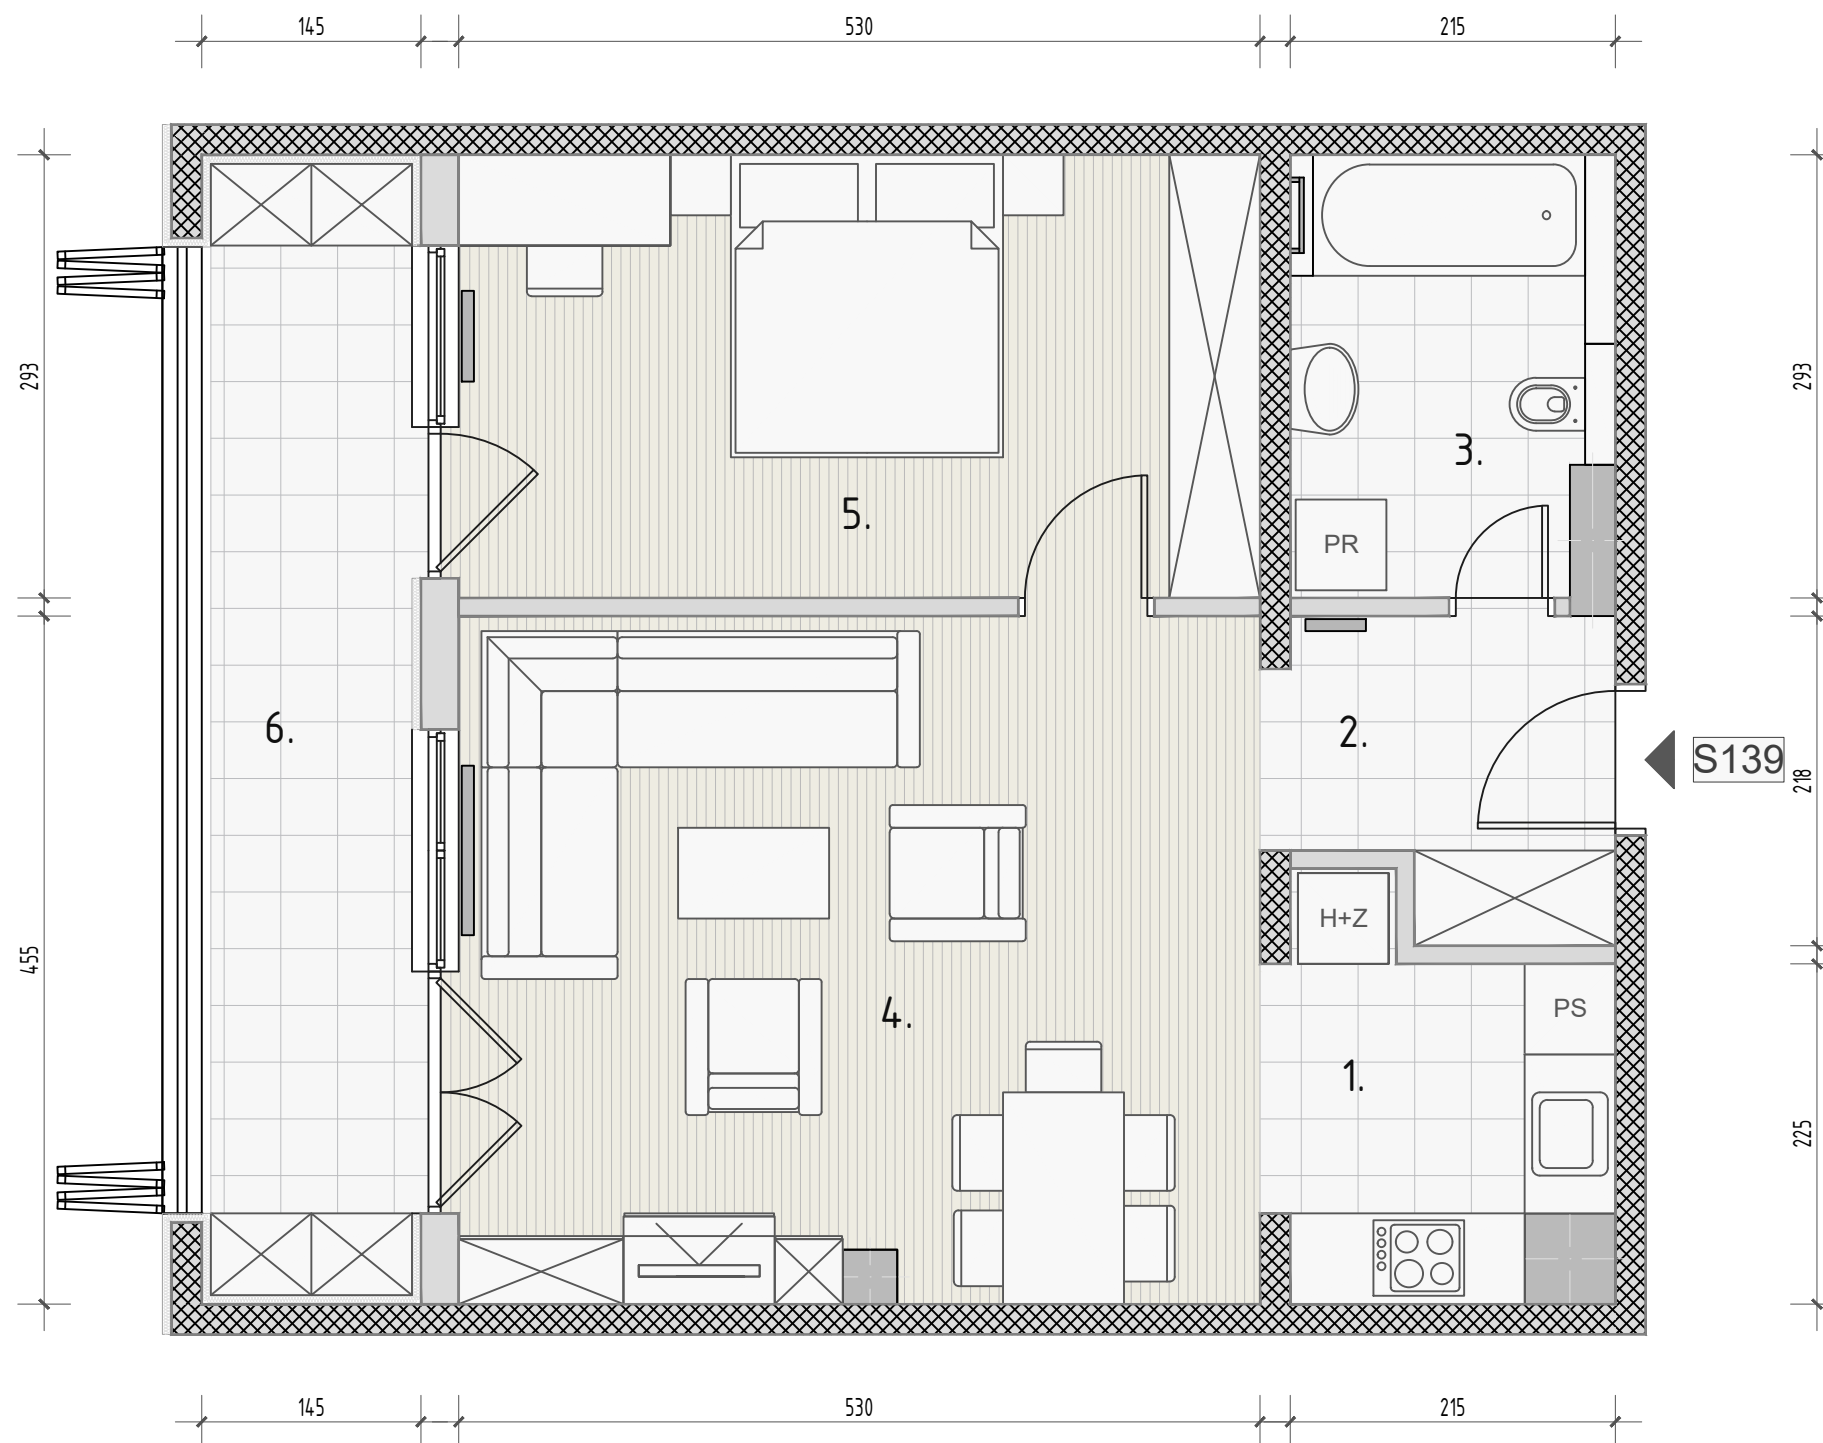

Katalog stanova
STAN S139

STAN S139 - TIP 2B

ISKAZ NETTO POVRŠINA

BROJ	PROSTORIJA	OBLOGA	POVRŠINA	KOEF.	POV. S KOEF.
1.	Kuhinja	Ker. pl.	5,23 m ²	1	5,23 m ²
2.	Hodnik	Ker. pl.	4,35 m ²	1	4,35 m ²
3.	Kupaonica	Ker. pl.	5,75 m ²	1	5,75 m ²
4.	DB+Blagov.	Parkeť	24,18 m ²	1	24,18 m ²
5.	Sp. soba	Parkeť	15,49 m ²	1	15,49 m ²
UKUPNO ZATVORENI PROSTORI			55,00 m ²		55,00 m ²
6.	Loggia	Ker. pl.	11,24 m ²	0,75	8,43 m ²
UKUPNO OTVORENI PROSTORI			11,24 m ²		8,43 m ²
UKUPNO STAN			66,24 m ²		63,43 m ²

POZICIJA STANA U ZGRADI

7. KAT

STAMBENO - POSLOVNA ZGRADA | ŠIŠIĆEVA ULICA, ZAGREB

Mjerilo 1:50