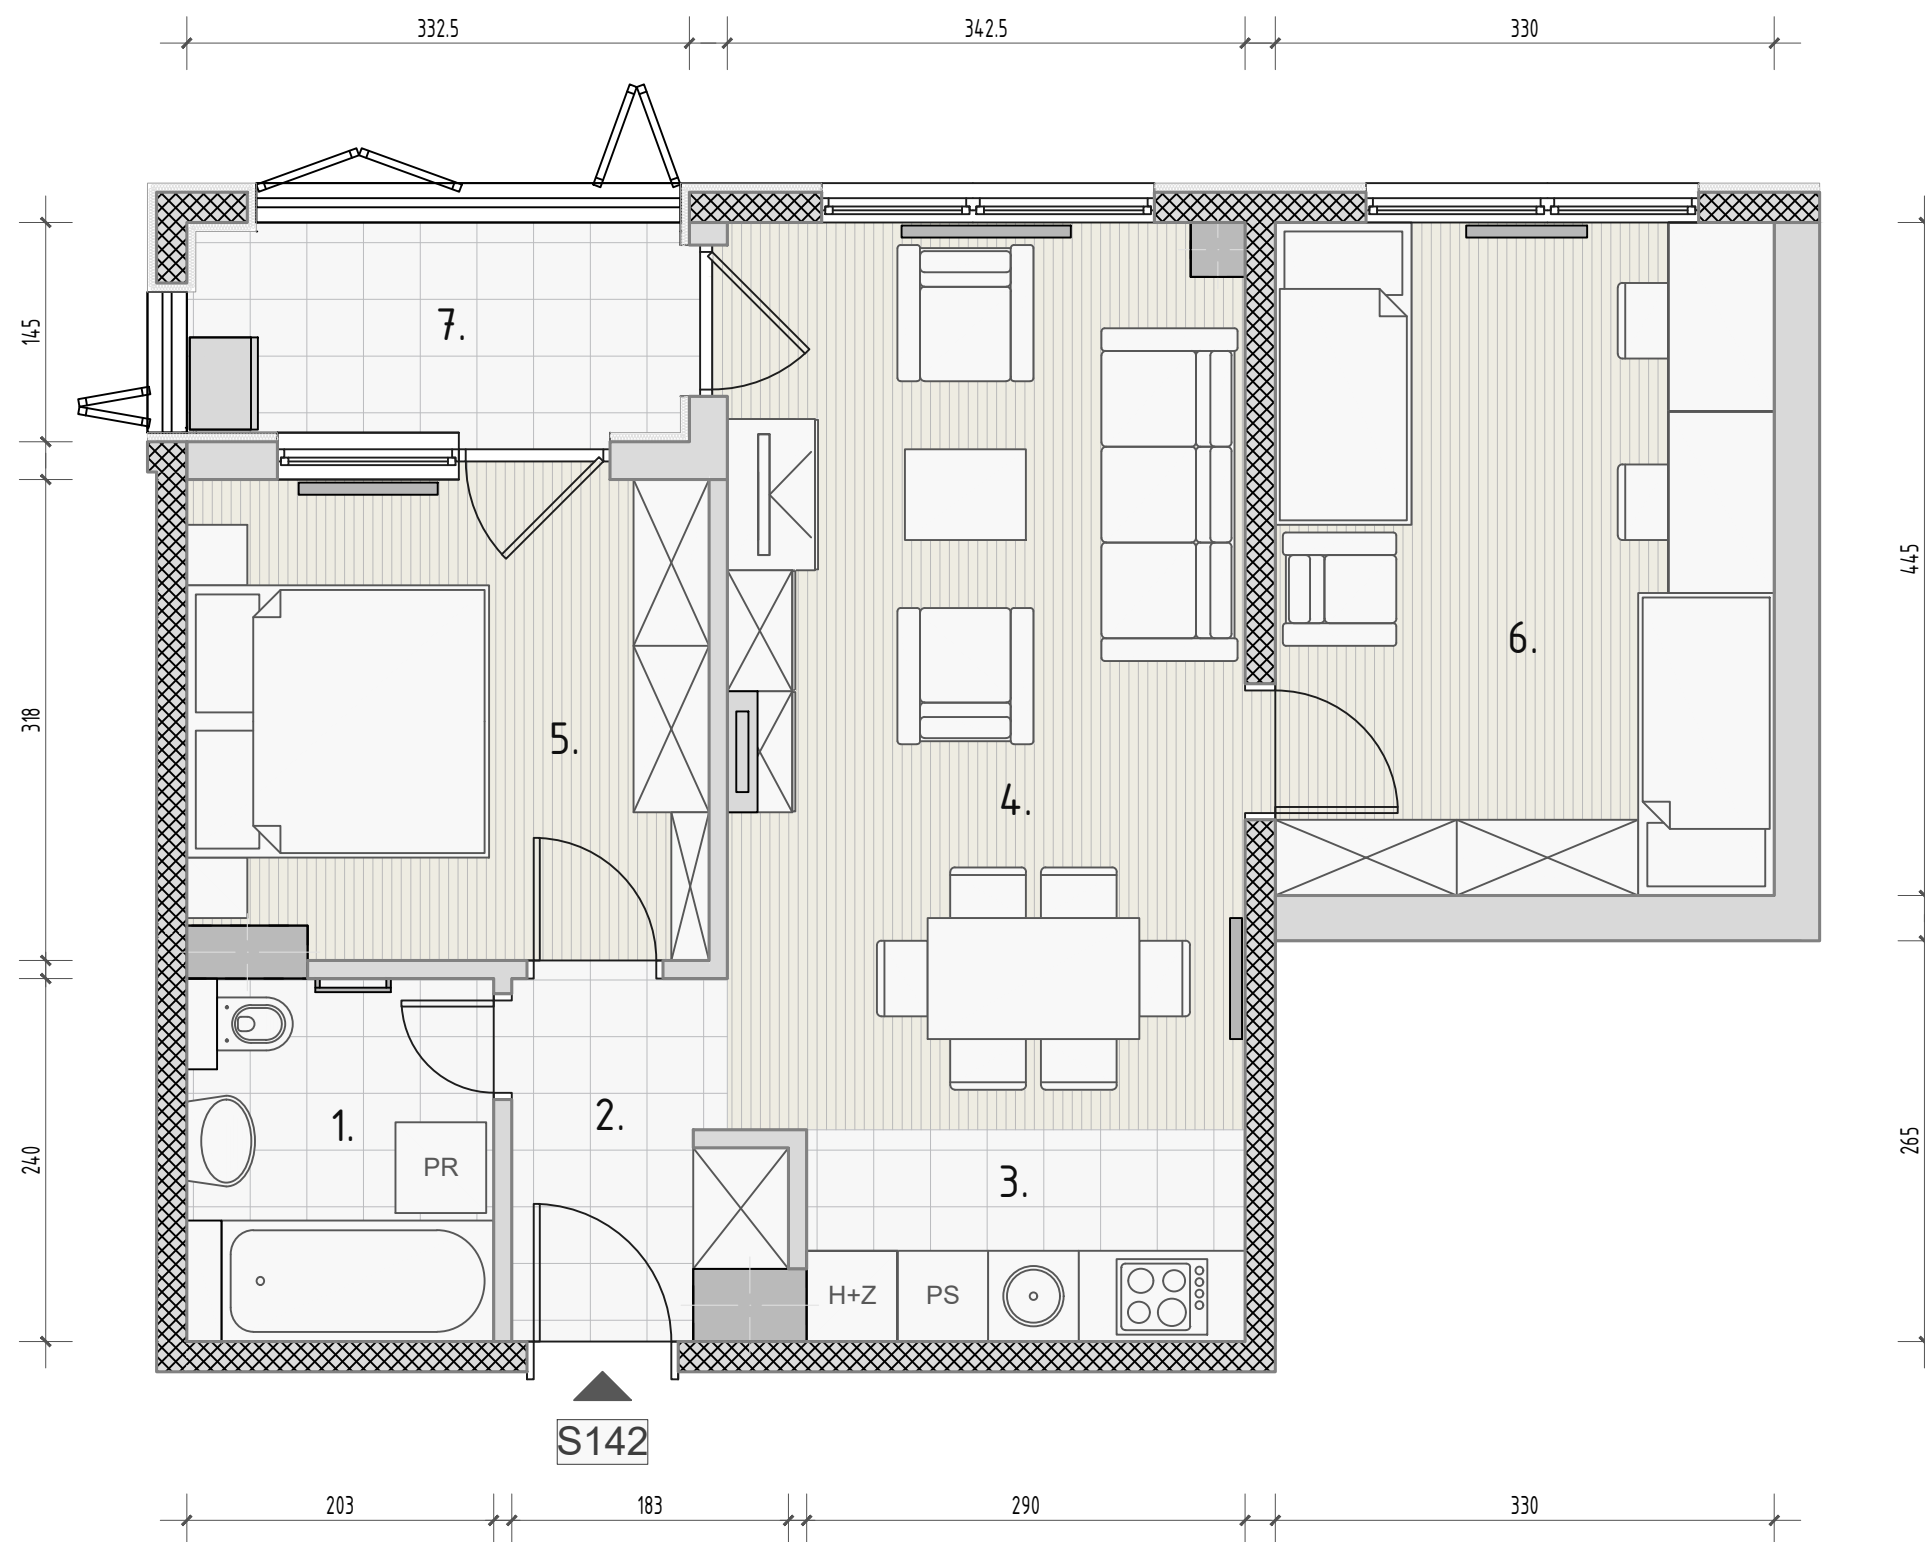

Katalog stanova
STAN S142

STAN S142 - TIP 3C

ISKAZ NETTO POVRŠINA

BROJ	PROSTORIJA	OBLOGA	POVRŠINA	KOEF.	POV. S KOEF.
1.	Kupaonica	Ker. pl.	4,80 m ²	1	4,80 m ²
2.	Hodnik	Ker. pl.	3,61 m ²	1	3,61 m ²
3.	Kuhinja	Ker. pl.	4,06 m ²	1	4,06 m ²
4.	DB+Blagov.	Parkeť	20,35 m ²	1	20,35 m ²
5.	Sp. soba 1	Parkeť	10,71 m ²	1	10,71 m ²
6.	Sp. soba 2	Parkeť	15,30 m ²	1	15,30 m ²
UKUPNO ZATVORENI PROSTORI			58,83 m ²		58,83 m ²
7.	Terasa	Ker. pl.	5,04 m ²	0,50	2,52 m ²
UKUPNO OTVORENI PROSTORI			5,04 m ²		2,52 m ²
UKUPNO STAN			63,87 m ²		61,35 m ²

POZICIJA STANA U ZGRADI

7. KAT