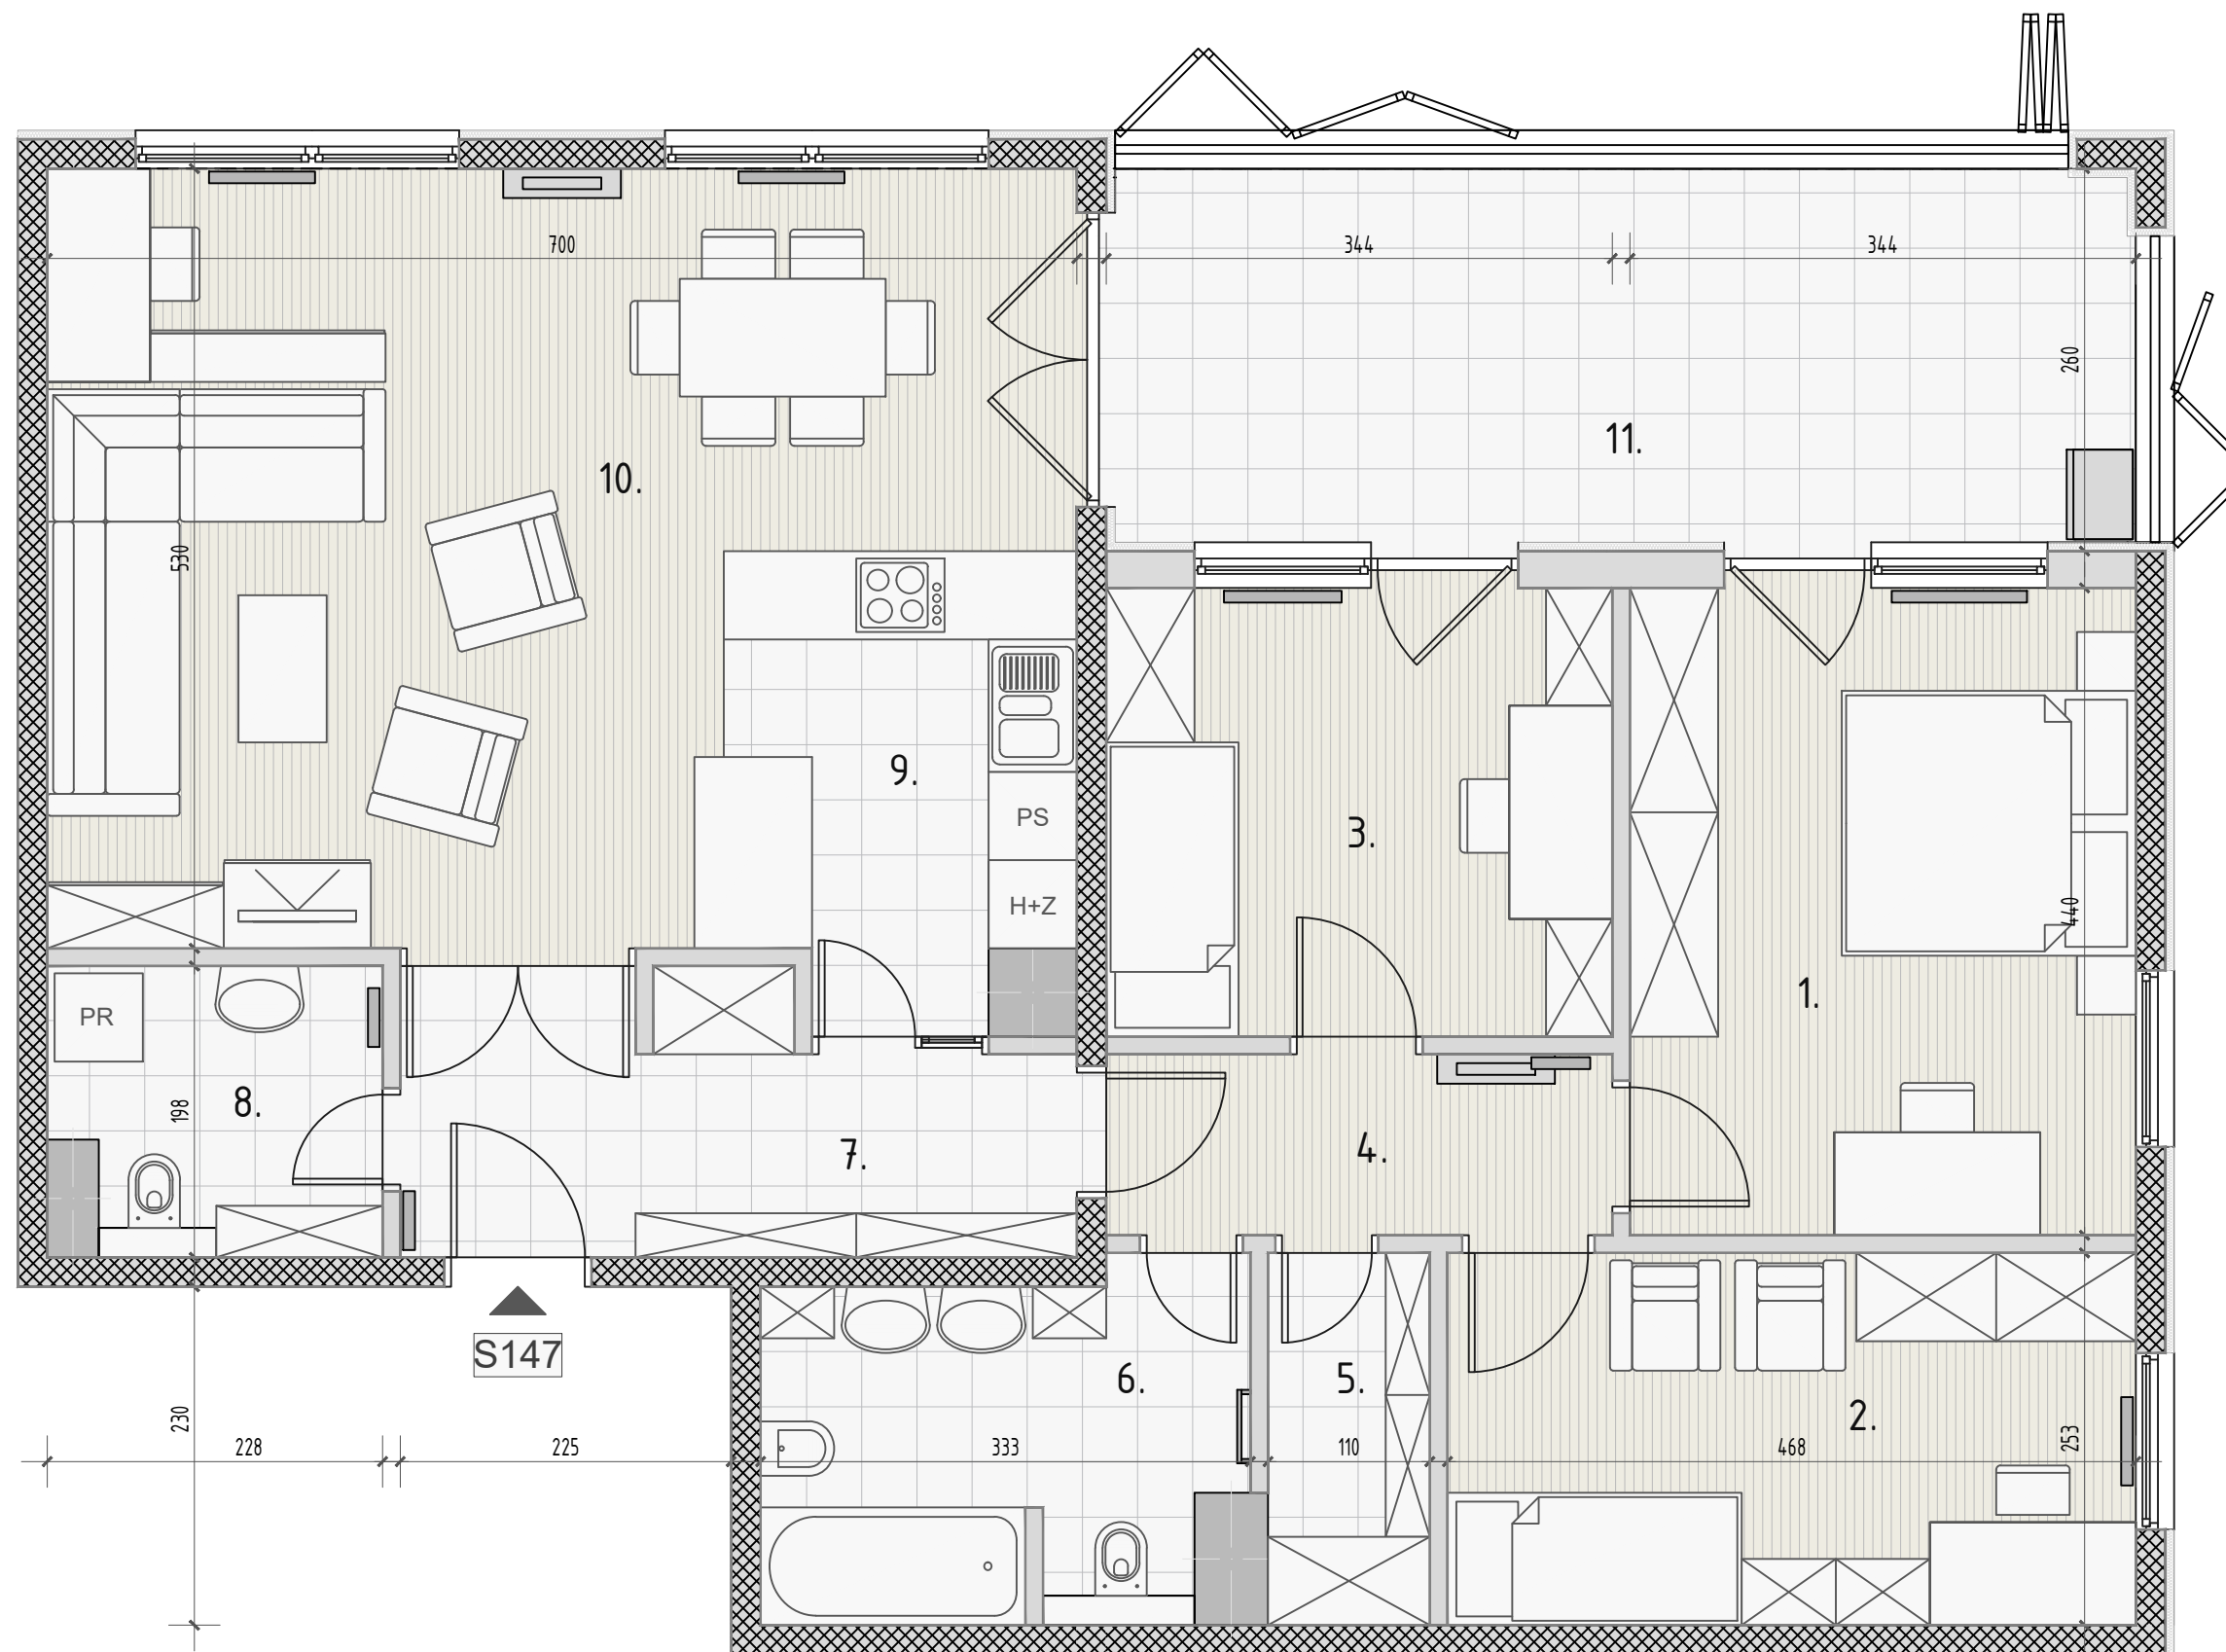

Katalog stanova
STAN S147

STAN S147 - TIP 4A

ISKAZ NETTO POVRŠINA

BROJ	PROSTORIJA	OBLOGA	POVRŠINA	KOEF.	POV. S KOEF.
1.	Sp. soba 1	Parket	15,19 m ²	1	15,19 m ²
2.	Sp. soba 2	Parket	11,62 m ²	1	11,62 m ²
3.	Sp. soba 3	Parket	10,57 m ²	1	10,57 m ²
4.	Degažman	Parket	4,11 m ²	1	4,11 m ²
5.	Izba	Ker. pl.	2,75 m ²	1	2,75 m ²
6.	Kupaonica 1	Ker. pl.	7,50 m ²	1	7,50 m ²
7.	Hodnik	Ker. pl.	7,71 m ²	1	7,71 m ²
8.	Kupaonica 2	Ker. pl.	4,15 m ²	1	4,15 m ²
9.	Kuhinja	Ker. pl.	7,32 m ²	1	7,32 m ²
10.	DB+Blagov.	Parket	30,28 m ²	1	30,28 m ²
UKUPNO ZATVORENI PROSTORI					101,20 m ²
11.	Terasa	Ker. pl.	18,74 m ²	0,50	9,37 m ²
UKUPNO OTVORENI PROSTORI					18,74 m ²
UKUPNO STAN					119,94 m ²

POZICIJA STANA U ZGRADI

7. KAT