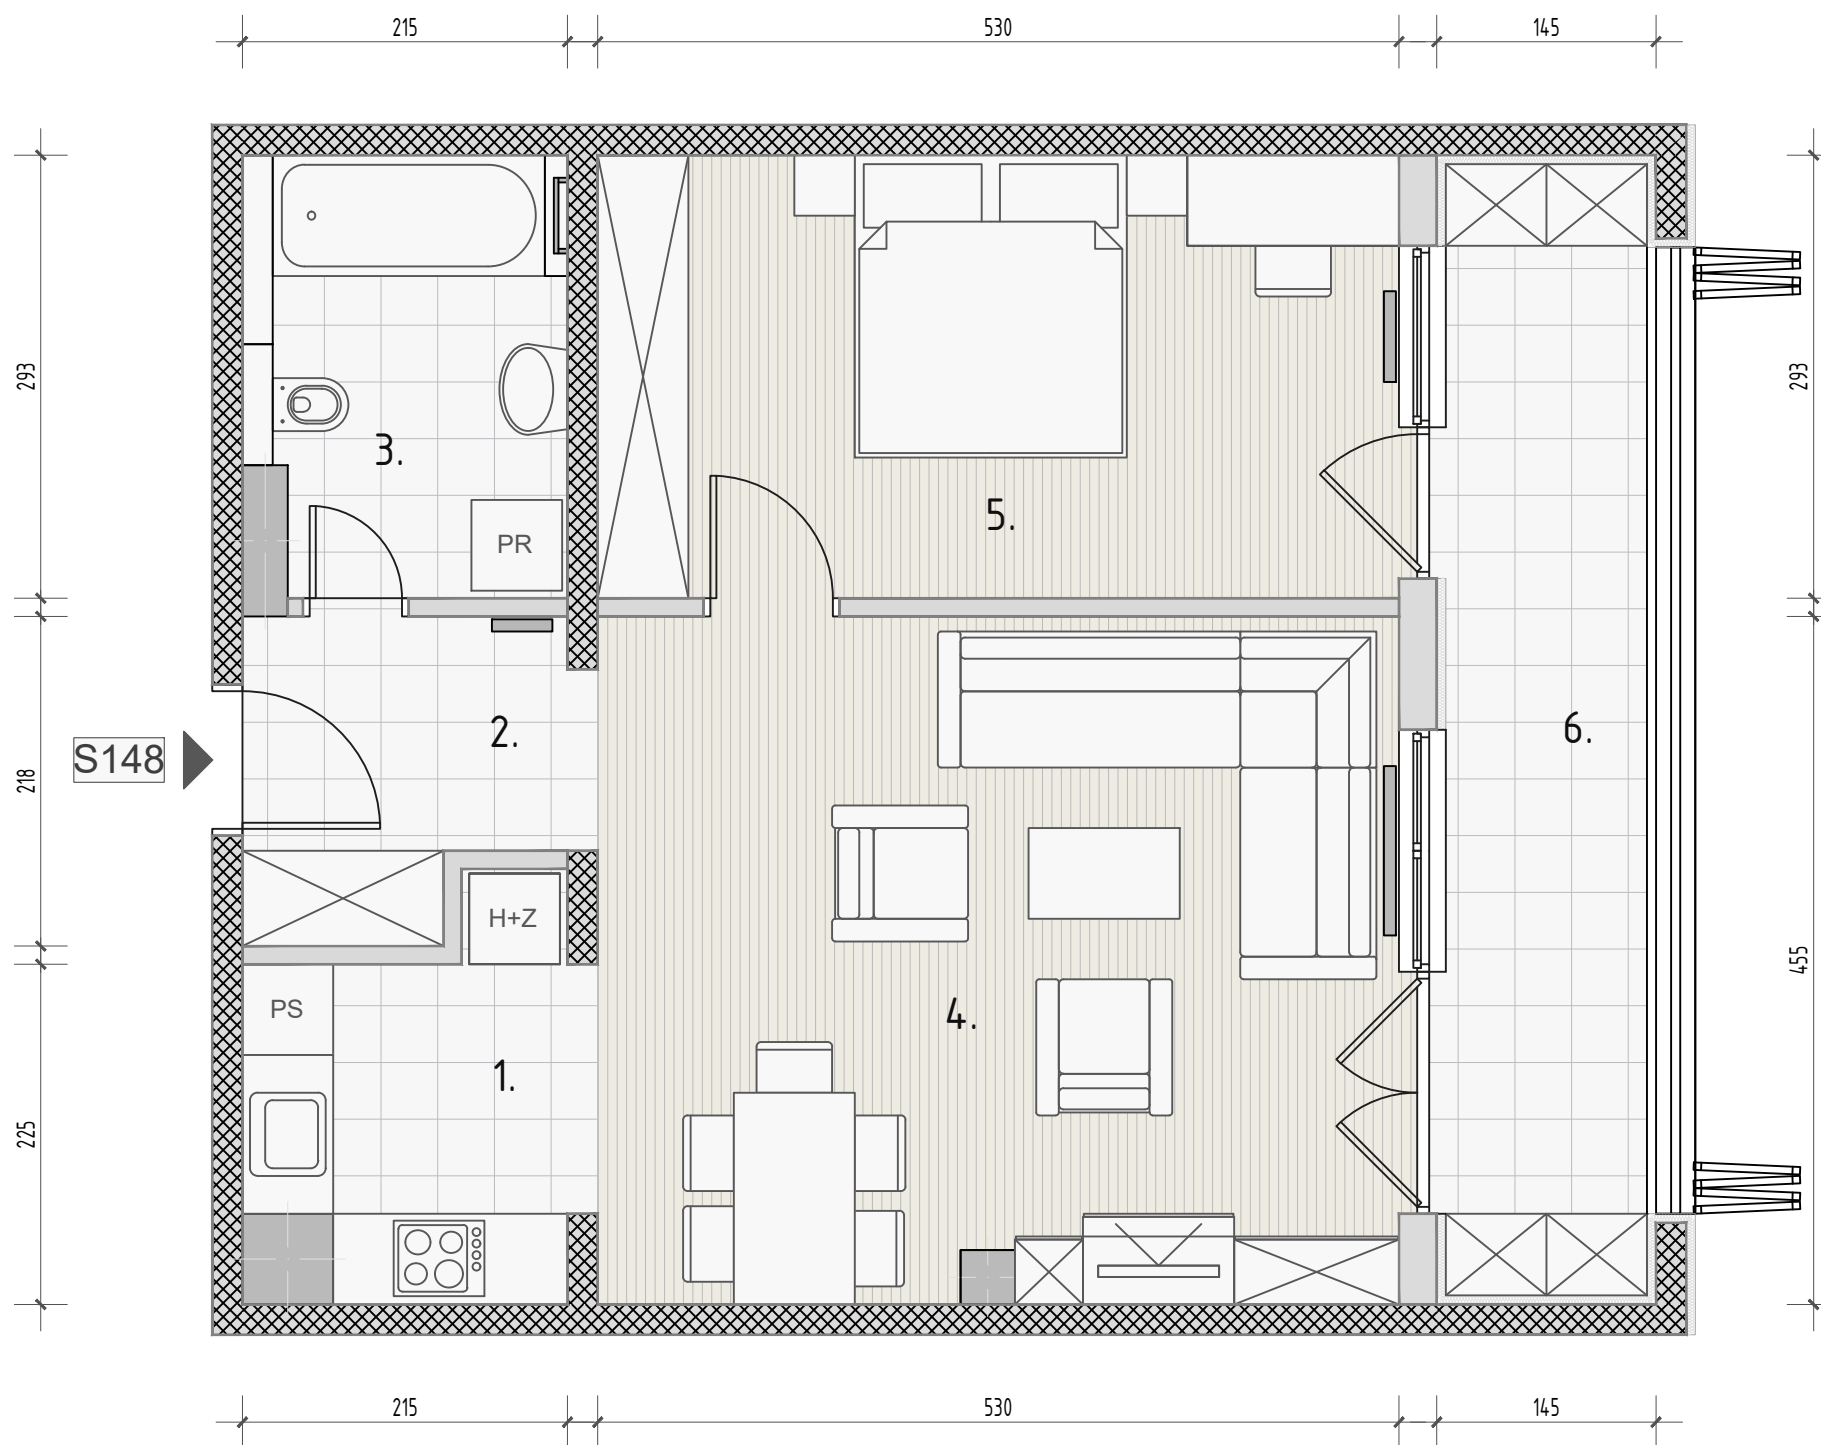

Katalog stanova
STAN S148

STAN S148 - TIP 2B

ISKAZ NETTO POVRŠINA

BROJ	PROSTORIJA	OBLOGA	POVRŠINA	KOEF.	POV. S KOEF.
1.	Kuhinja	Ker. pl.	5,23 m ²	1	5,23 m ²
2.	Hodnik	Ker. pl.	4,35 m ²	1	4,35 m ²
3.	Kupaonica	Ker. pl.	5,76 m ²	1	5,76 m ²
4.	DB+Blagov.	Parkeť	24,18 m ²	1	24,18 m ²
5.	Sp. soba	Parkeť	15,49 m ²	1	15,49 m ²
UKUPNO ZATVORENI PROSTORI			55,01 m ²		55,01 m ²
6.	Loggia	Ker. pl.	11,24 m ²	0,75	8,43 m ²
UKUPNO OTVORENI PROSTORI			11,24 m ²		8,43 m ²
UKUPNO STAN			66,25 m ²		63,44 m ²

POZICIJA STANA U ZGRADI

7. KAT