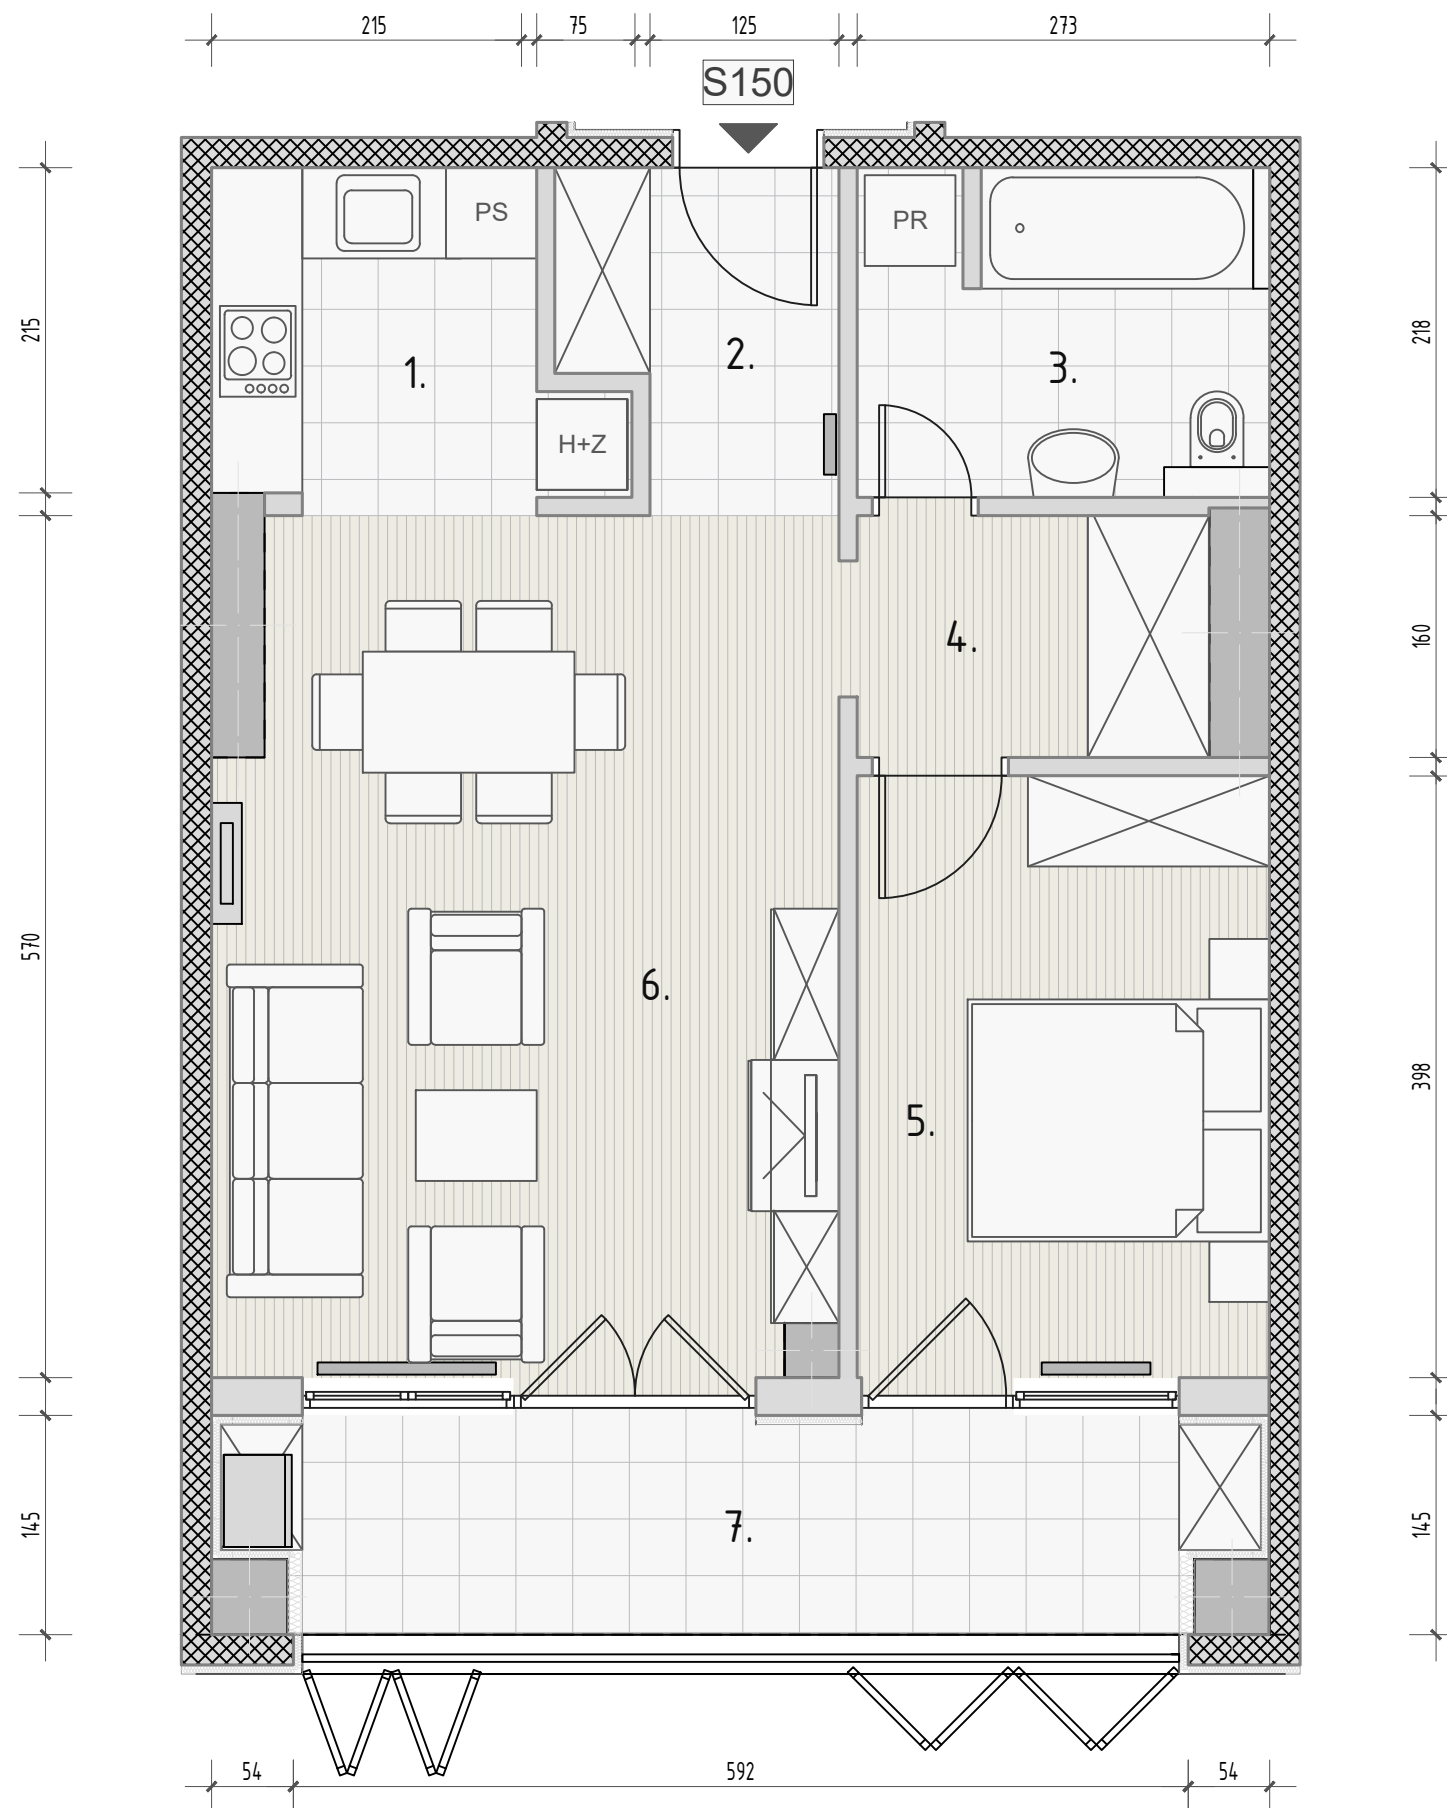

Katalog stanova
STAN S150

STAN S150 - TIP 2C

ISKAZ NETTO POVRŠINA

BROJ	PROSTORIJA	OBLOGA	POVRŠINA	KOEF.	POV. S KOEF.
1.	Kupaonica	Ker. pl.	5,81 m ²	1	5,81 m ²
2.	Hodnik	Ker. pl.	3,65 m ²	1	3,65 m ²
3.	Kuhinja	Ker. pl.	5,27 m ²	1	5,27 m ²
4.	Degažman	Parkef	3,82 m ²	1	3,82 m ²
5.	Sp. soba	Parkef	10,78 m ²	1	10,78 m ²
6.	DB+Blagov.	Parkef	23,08 m ²	1	23,08 m ²
UKUPNO ZATVORENI PROSTORI			52,41 m ²		52,41 m ²
7.	Loggia	Ker. pl.	9,74 m ²	0,75	7,31 m ²
UKUPNO OTVORENI PROSTORI			9,74 m ²		7,31 m ²
UKUPNO STAN			62,15 m ²		59,72 m ²

POZICIJA STANA U ZGRADI

7. KAT