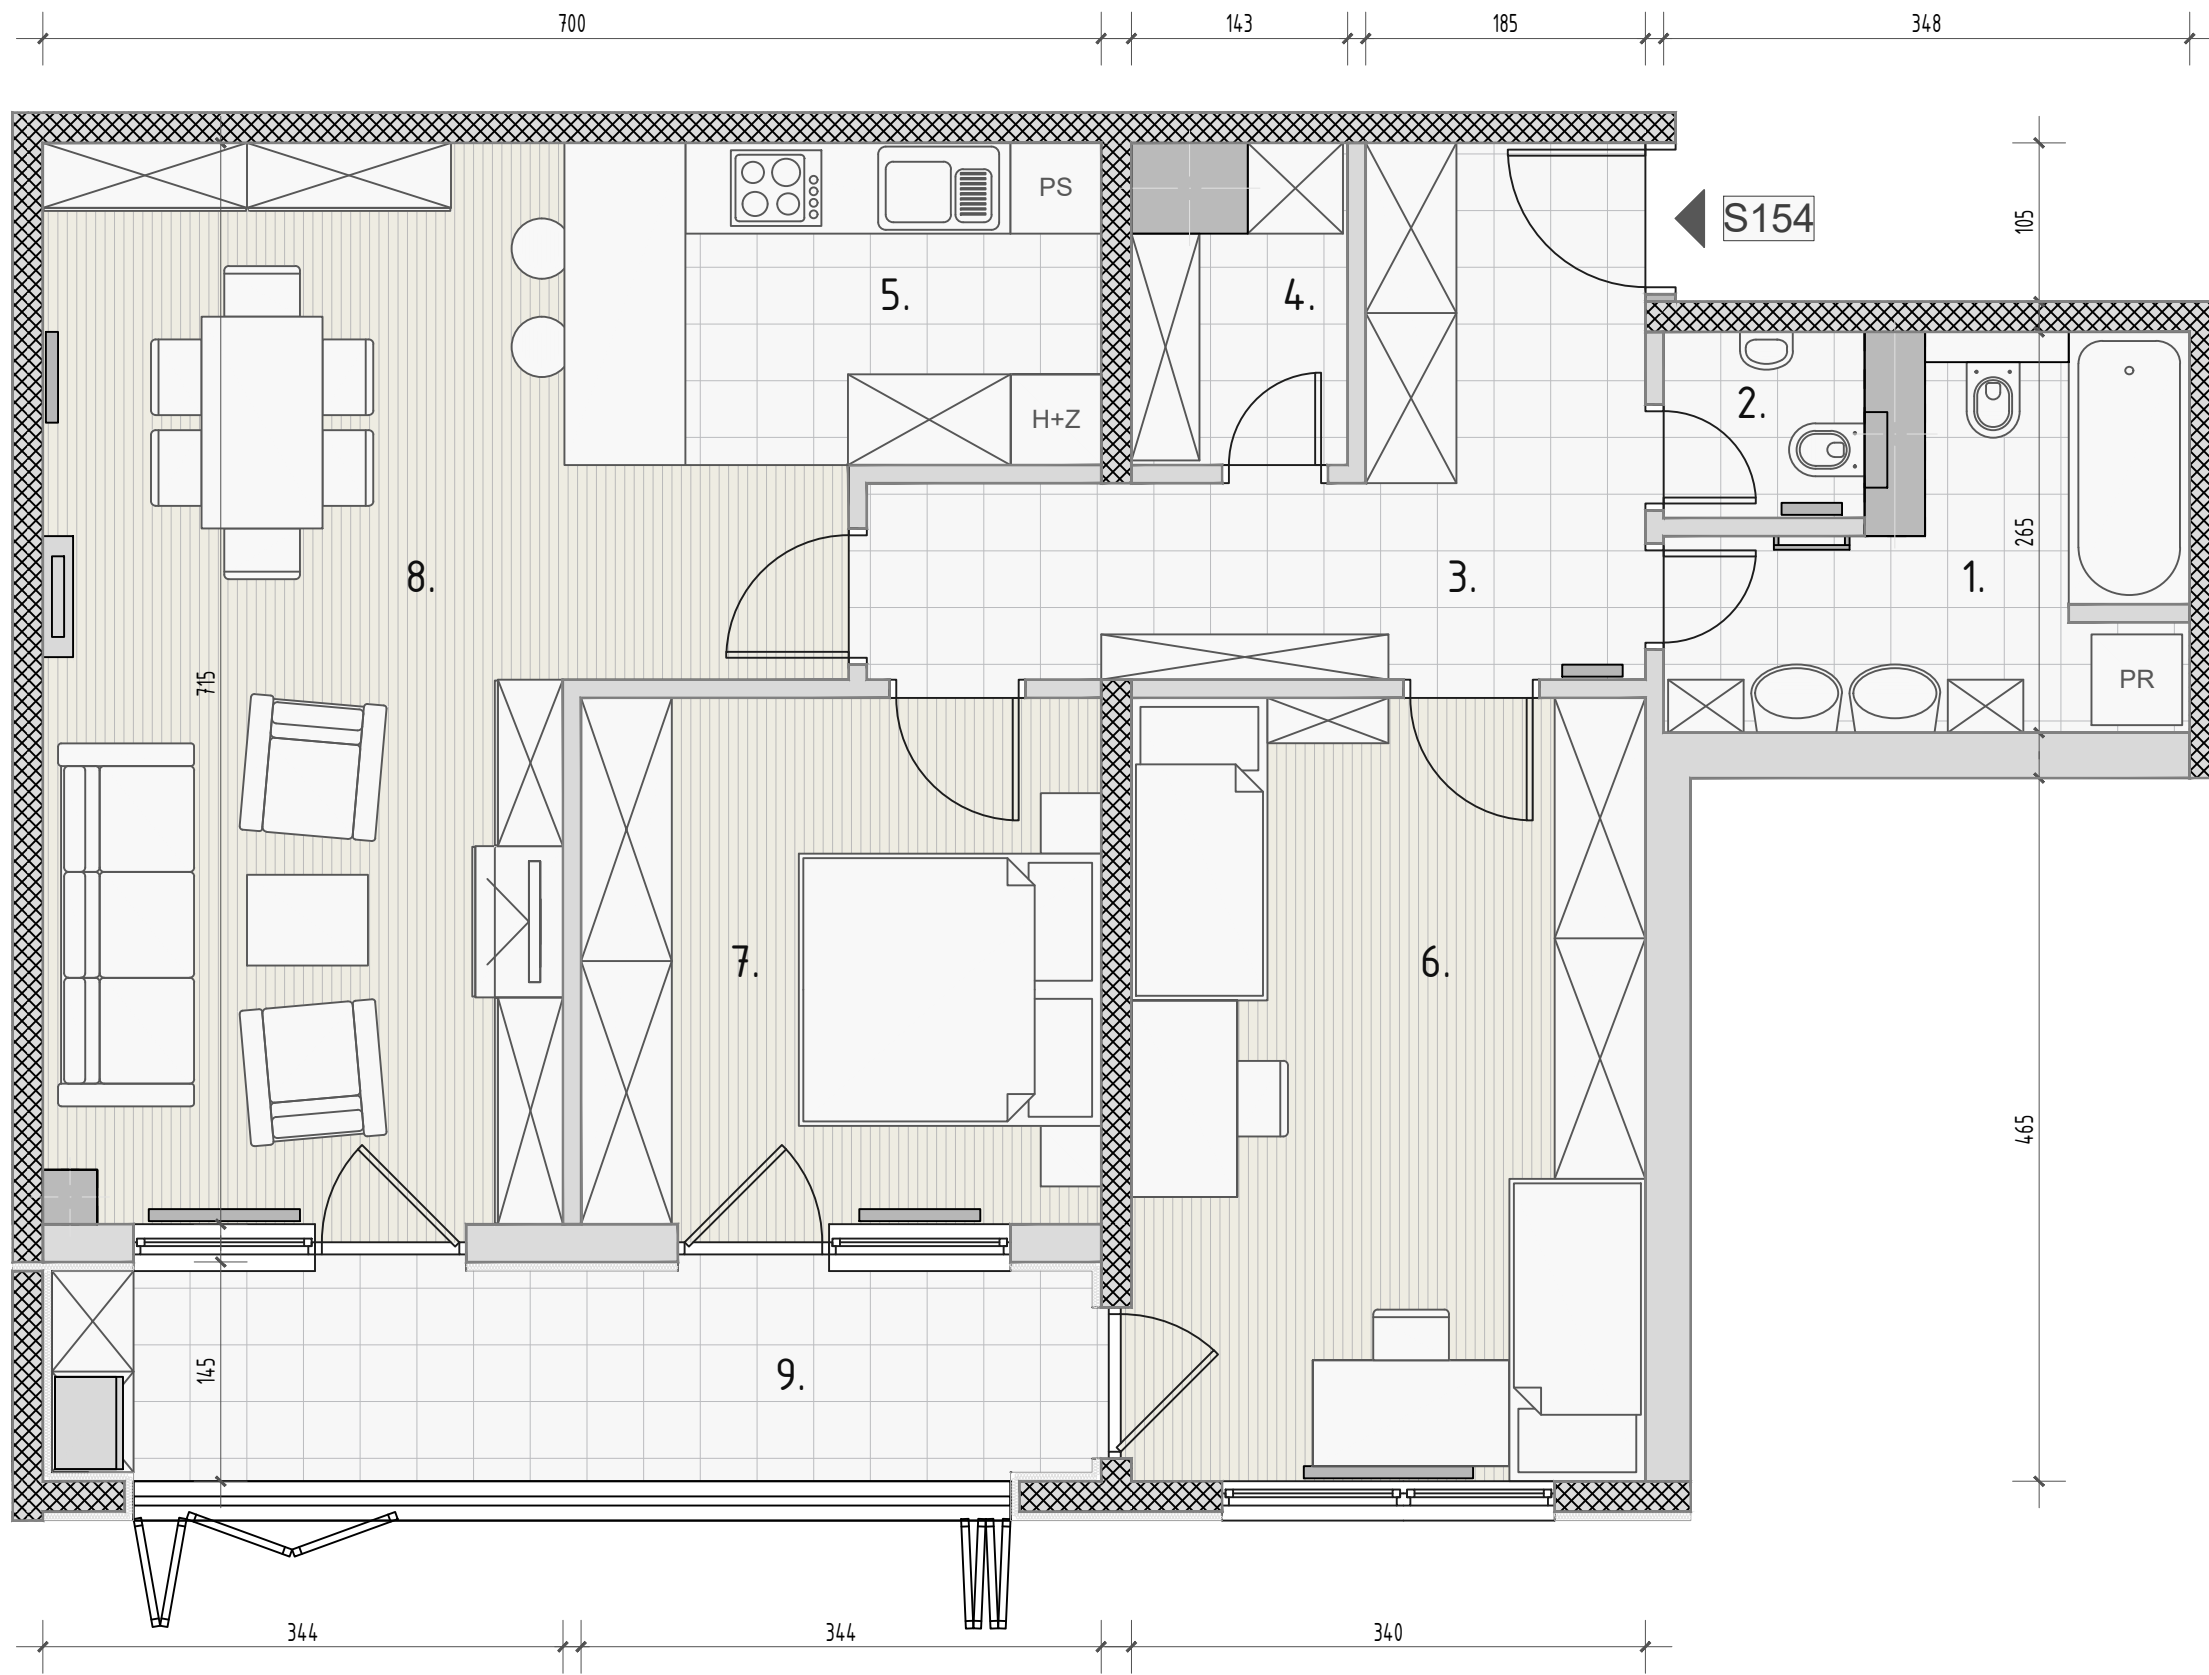

Katalog stanova
STAN S154

STAN S154 - TIP 3D

ISKAZ NETTO POVRŠINA

BROJ	PROSTORIJA	OBLOGA	POVRŠINA	KOEF.	POV. S KOEF.
1.	Kupaonica	Ker. pl.	6,91 m ²	1	6,91 m ²
2.	WC	Ker. pl.	1,56 m ²	1	1,56 m ²
3.	Hodnik	Ker. pl.	10,83 m ²	1	10,83 m ²
4.	Izba	Ker. pl.	2,58 m ²	1	2,58 m ²
5.	Kuhinja	Ker. pl.	7,04 m ²	1	7,04 m ²
6.	Sp. soba 1	Parket	17,34 m ²	1	17,34 m ²
7.	Sp. soba 2	Parket	11,94 m ²	1	11,94 m ²
8.	DB+Blagov.	Parket	27,71 m ²	1	27,71 m ²
UKUPNO ZATVORENI PROSTORI			85,91 m ²		85,91 m ²
9.	Loggia	Ker. pl.	10,19 m ²	0,75	7,64 m ²
UKUPNO OTVORENI PROSTORI			10,19 m ²		7,64 m ²
UKUPNO STAN			96,10 m ²		93,55 m ²

POZICIJA STANA U ZGRADI

7. KAT