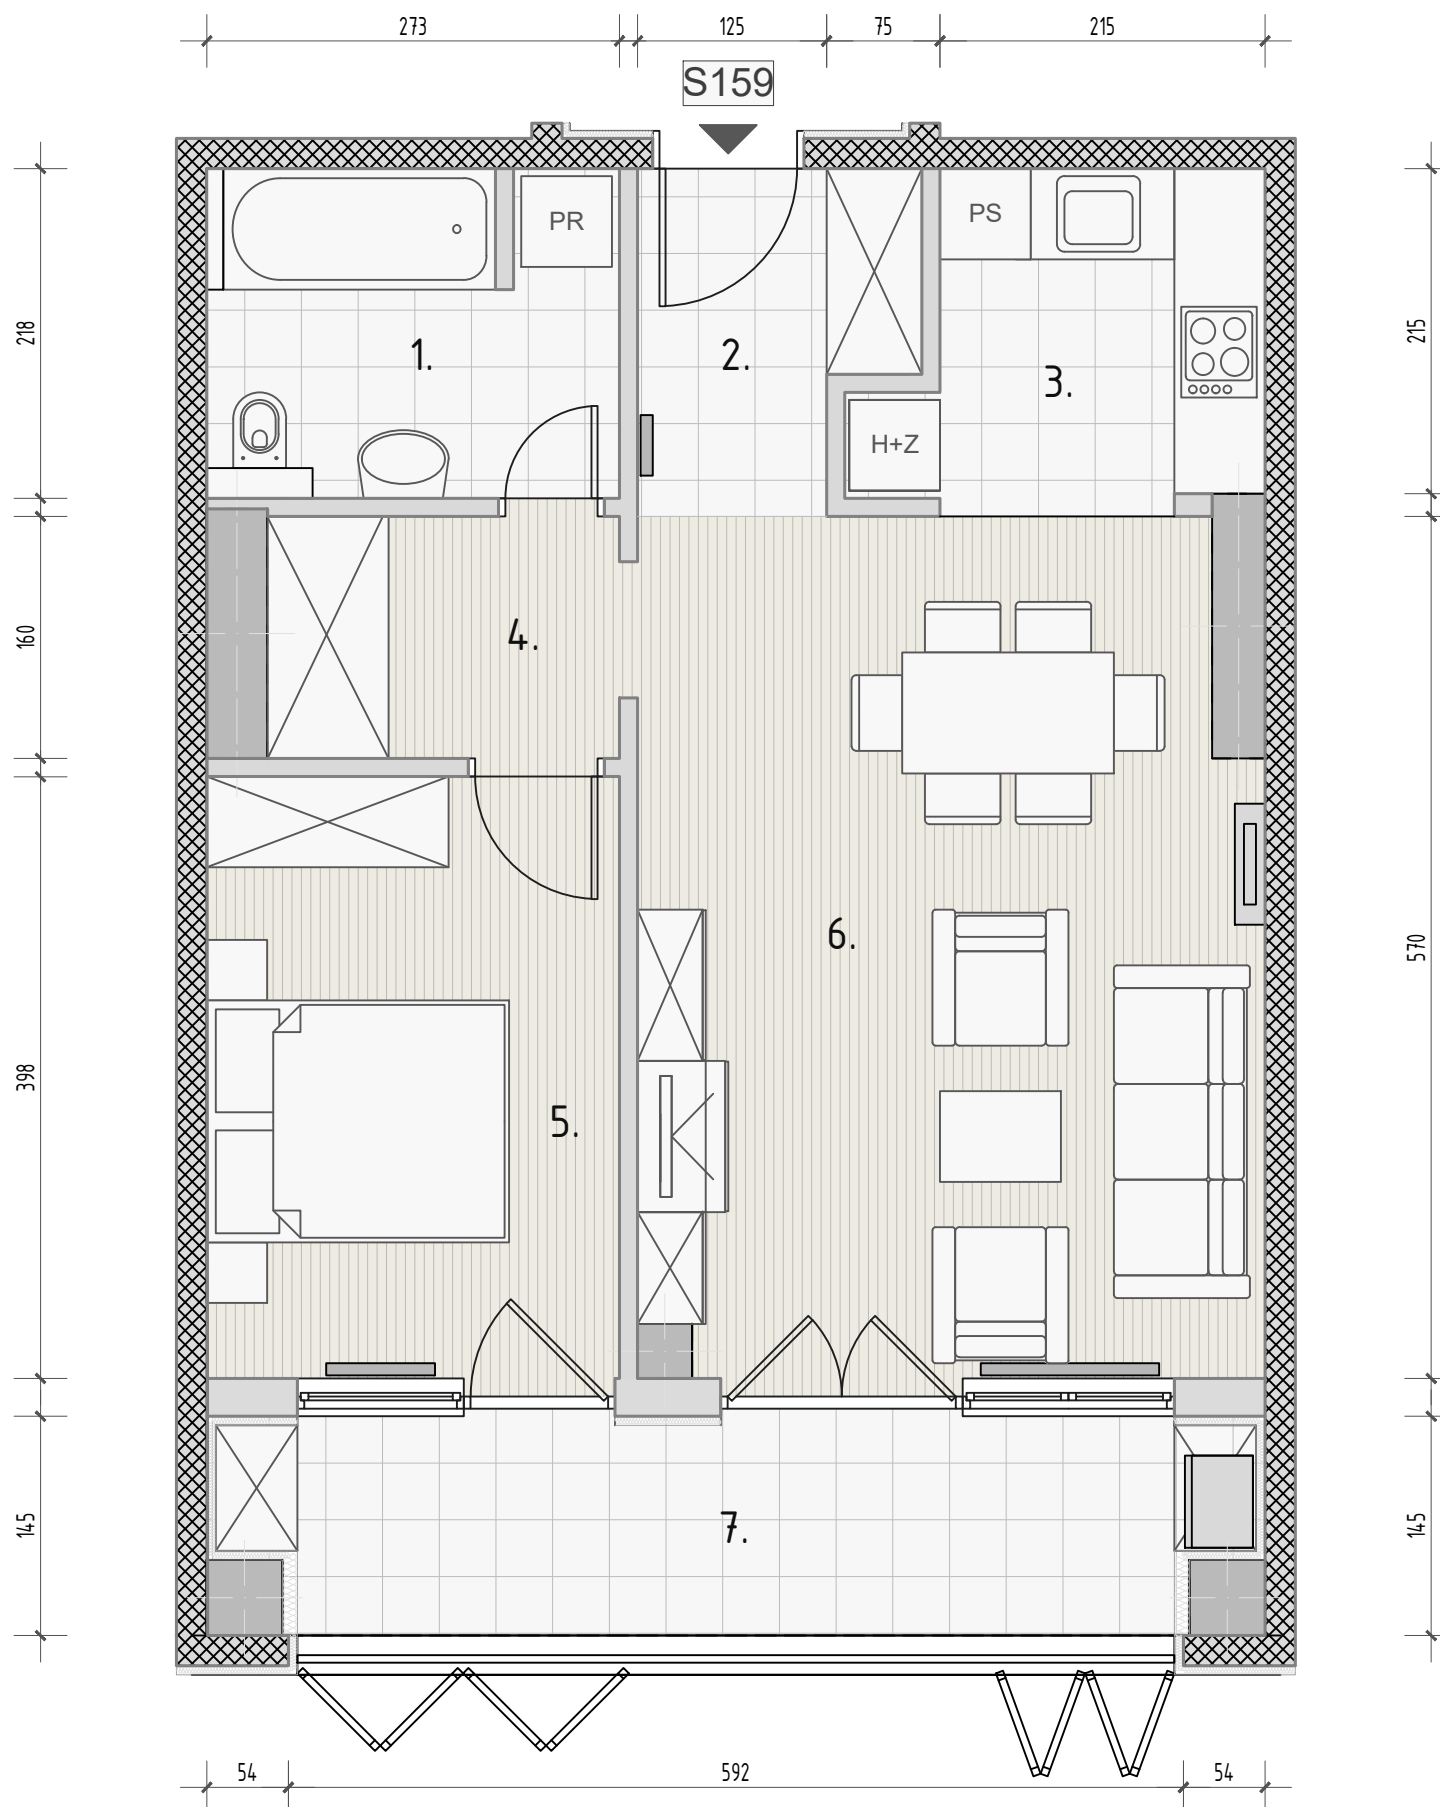

Katalog stanova
STAN S159

STAN S159 - TIP 2C

ISKAZ NETTO POVRŠINA

BROJ	PROSTORIJA	OBLOGA	POVRŠINA	KOEF.	POV. S KOEF.
1.	Kupaonica	Ker. pl.	5,81 m ²	1	5,81 m ²
2.	Hodnik	Ker. pl.	3,65 m ²	1	3,65 m ²
3.	Kuhinja	Ker. pl.	5,27 m ²	1	5,27 m ²
4.	Degažman	Parkef	3,82 m ²	1	3,82 m ²
5.	Sp. soba	Parkef	10,78 m ²	1	10,78 m ²
6.	DB+Blagov.	Parkef	23,08 m ²	1	23,08 m ²
UKUPNO ZATVORENI PROSTORI			52,41 m ²		52,41 m ²
7.	Loggia	Ker. pl.	9,74 m ²	0,75	7,31 m ²
UKUPNO OTVORENI PROSTORI			9,74 m ²		7,31 m ²
UKUPNO STAN			62,15 m ²		59,72 m ²

POZICIJA STANA U ZGRADI

8. KAT