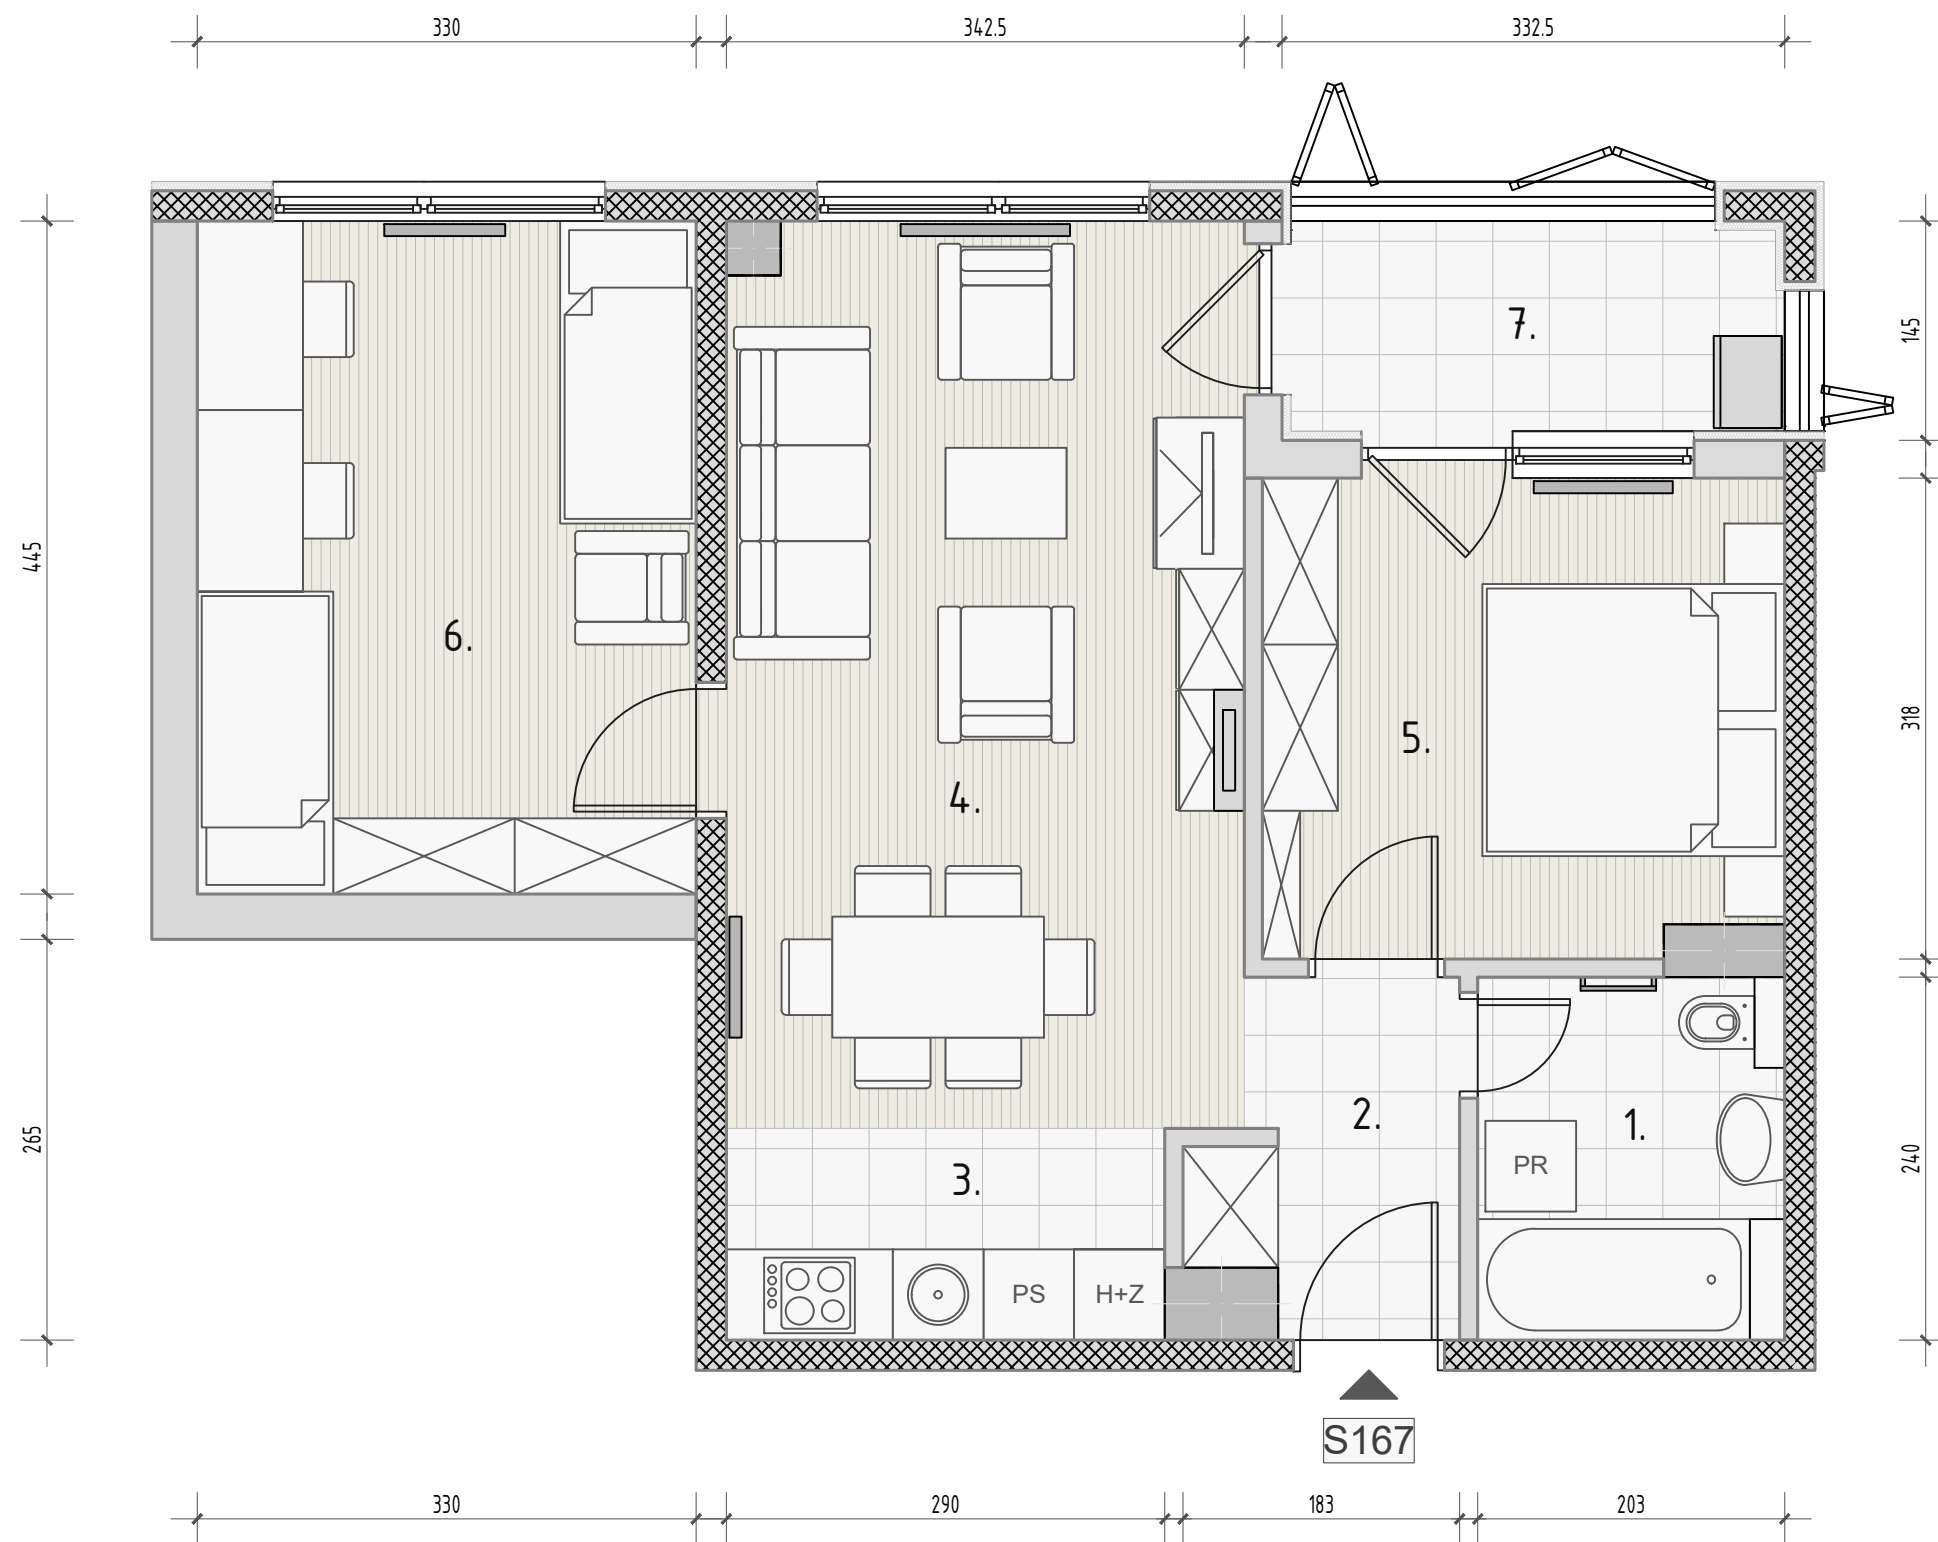

Katalog stanova
STAN S167

STAN S167 - TIP 3C

ISKAZ NETTO POVRŠINA

BROJ	PROSTORIJA	OBLOGA	POVRŠINA	KOEF.	POV. S KOEF.
1.	Kupaonica	Ker. pl.	4,80 m ²	1	4,80 m ²
2.	Hodnik	Ker. pl.	3,61 m ²	1	3,61 m ²
3.	Kuhinja	Ker. pl.	4,06 m ²	1	4,06 m ²
4.	DB+Blagov.	Parkeť	20,35 m ²	1	20,35 m ²
5.	Sp. soba 1	Parkeť	10,71 m ²	1	10,71 m ²
6.	Sp. soba 2	Parkeť	15,30 m ²	1	15,30 m ²
UKUPNO ZATVORENI PROSTORI			58,83 m ²		58,83 m ²
7.	Terasa	Ker. pl.	5,04 m ²	0,50	2,52 m ²
UKUPNO OTVORENI PROSTORI			5,04 m ²		2,52 m ²
UKUPNO STAN			63,87 m ²		61,35 m ²

POZICIJA STANA U ZGRADI

8. KAT