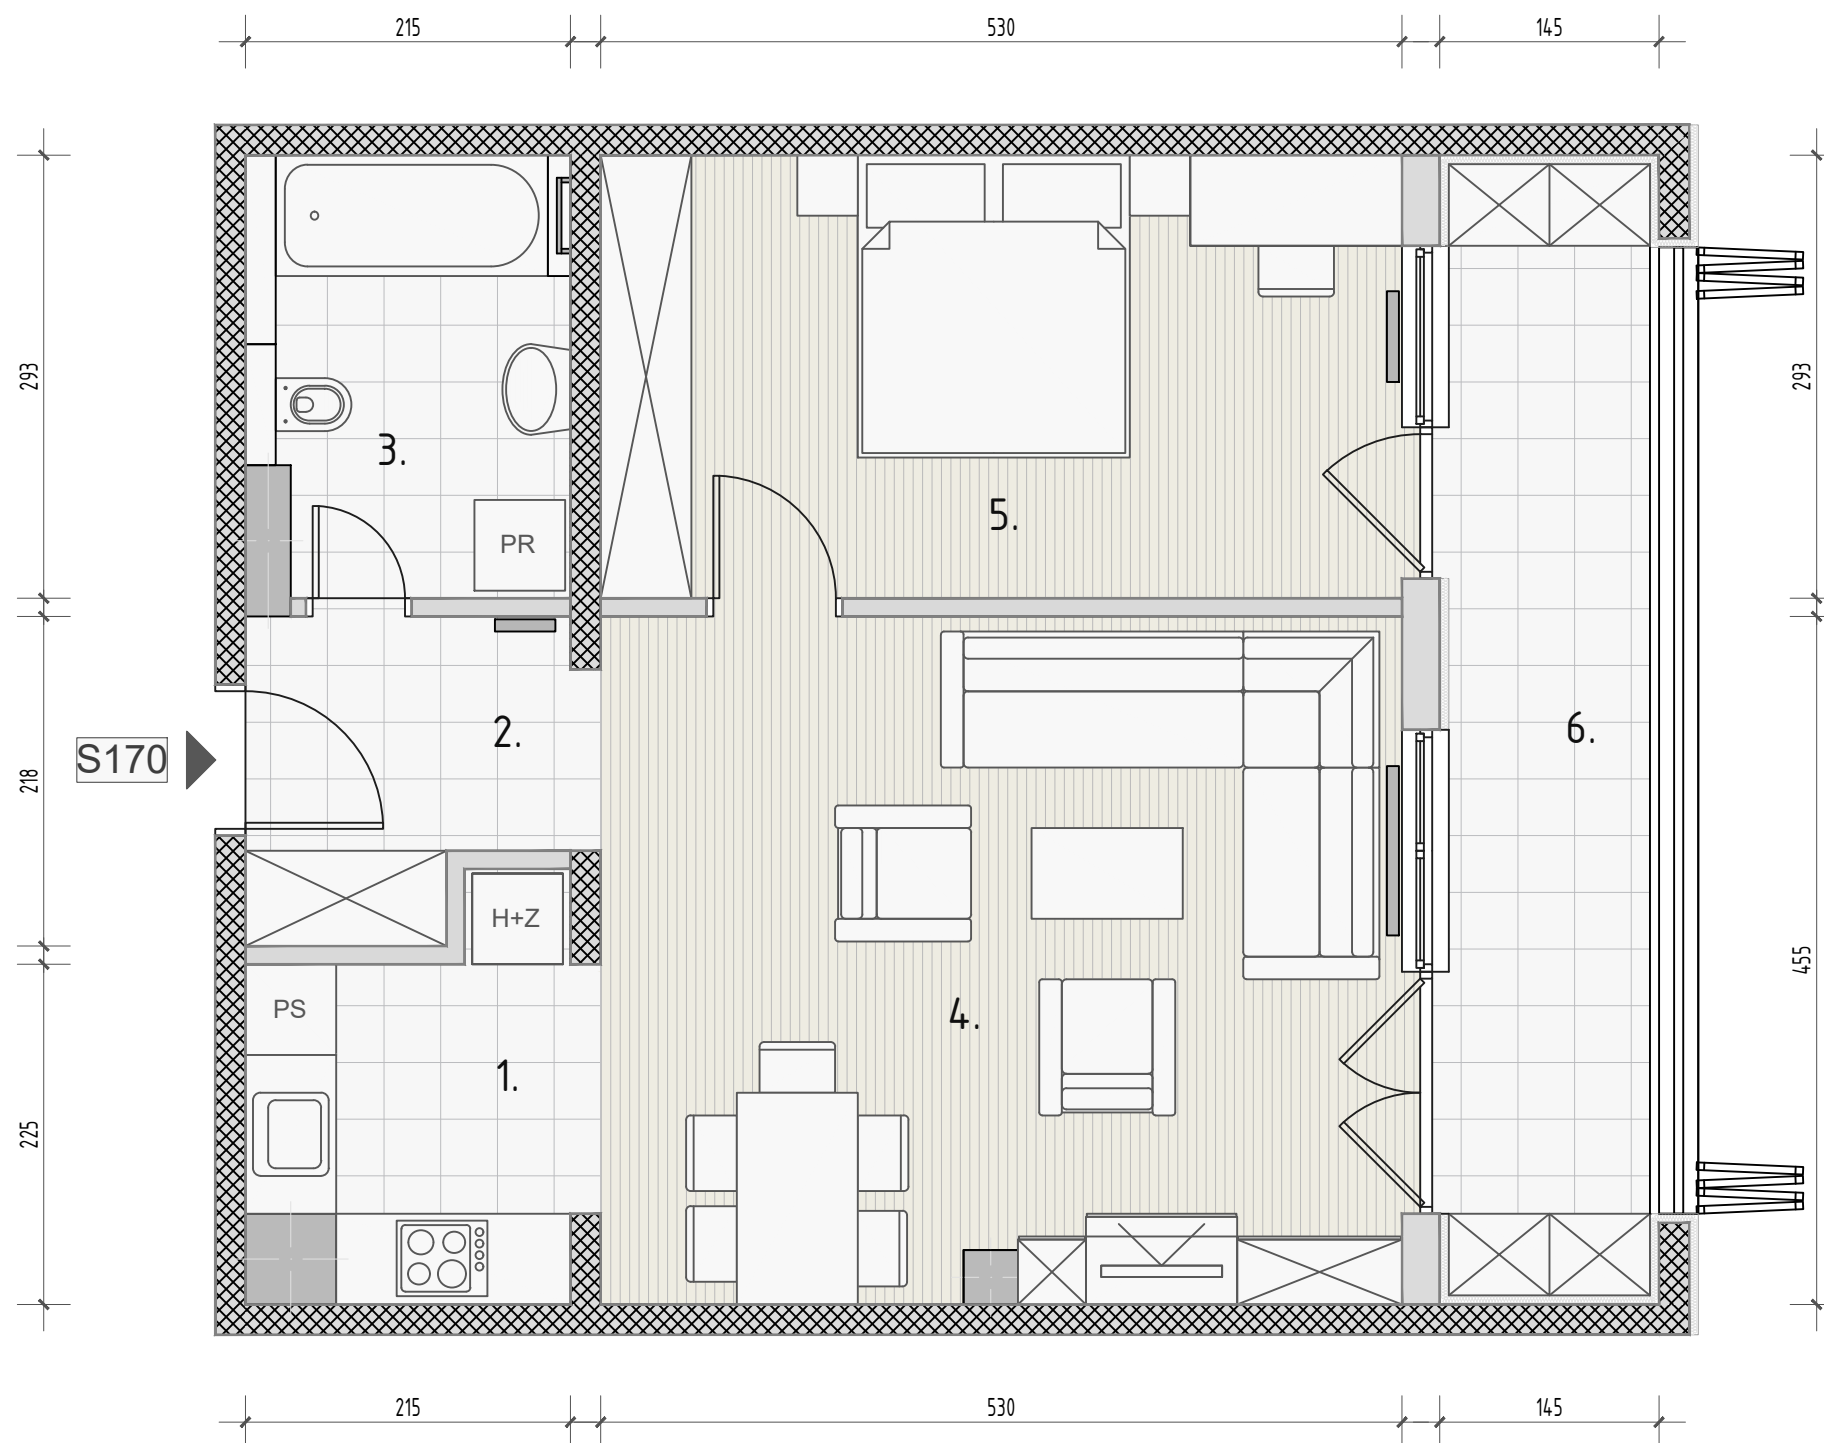

Katalog stanova
STAN S170

STAN S170 - TIP 2B

ISKAZ NETTO POVRŠINA

BROJ	PROSTORIJA	OBLOGA	POVRŠINA	KOEF.	POV. S KOEF.
1.	Kuhinja	Ker. pl.	5,23 m ²	1	5,23 m ²
2.	Hodnik	Ker. pl.	4,35 m ²	1	4,35 m ²
3.	Kupaonica	Ker. pl.	5,76 m ²	1	5,76 m ²
4.	DB+Blagov.	Parkeš	24,18 m ²	1	24,18 m ²
5.	Sp. soba	Parkeš	15,49 m ²	1	15,49 m ²
UKUPNO ZATVORENI PROSTORI			55,01 m ²		55,01 m ²
6.	Loggia	Ker. pl.	11,24 m ²	0,75	8,43 m ²
UKUPNO OTVORENI PROSTORI			11,24 m ²		8,43 m ²
UKUPNO STAN			66,25 m ²		63,44 m ²

POZICIJA STANA U ZGRADI

8. KAT