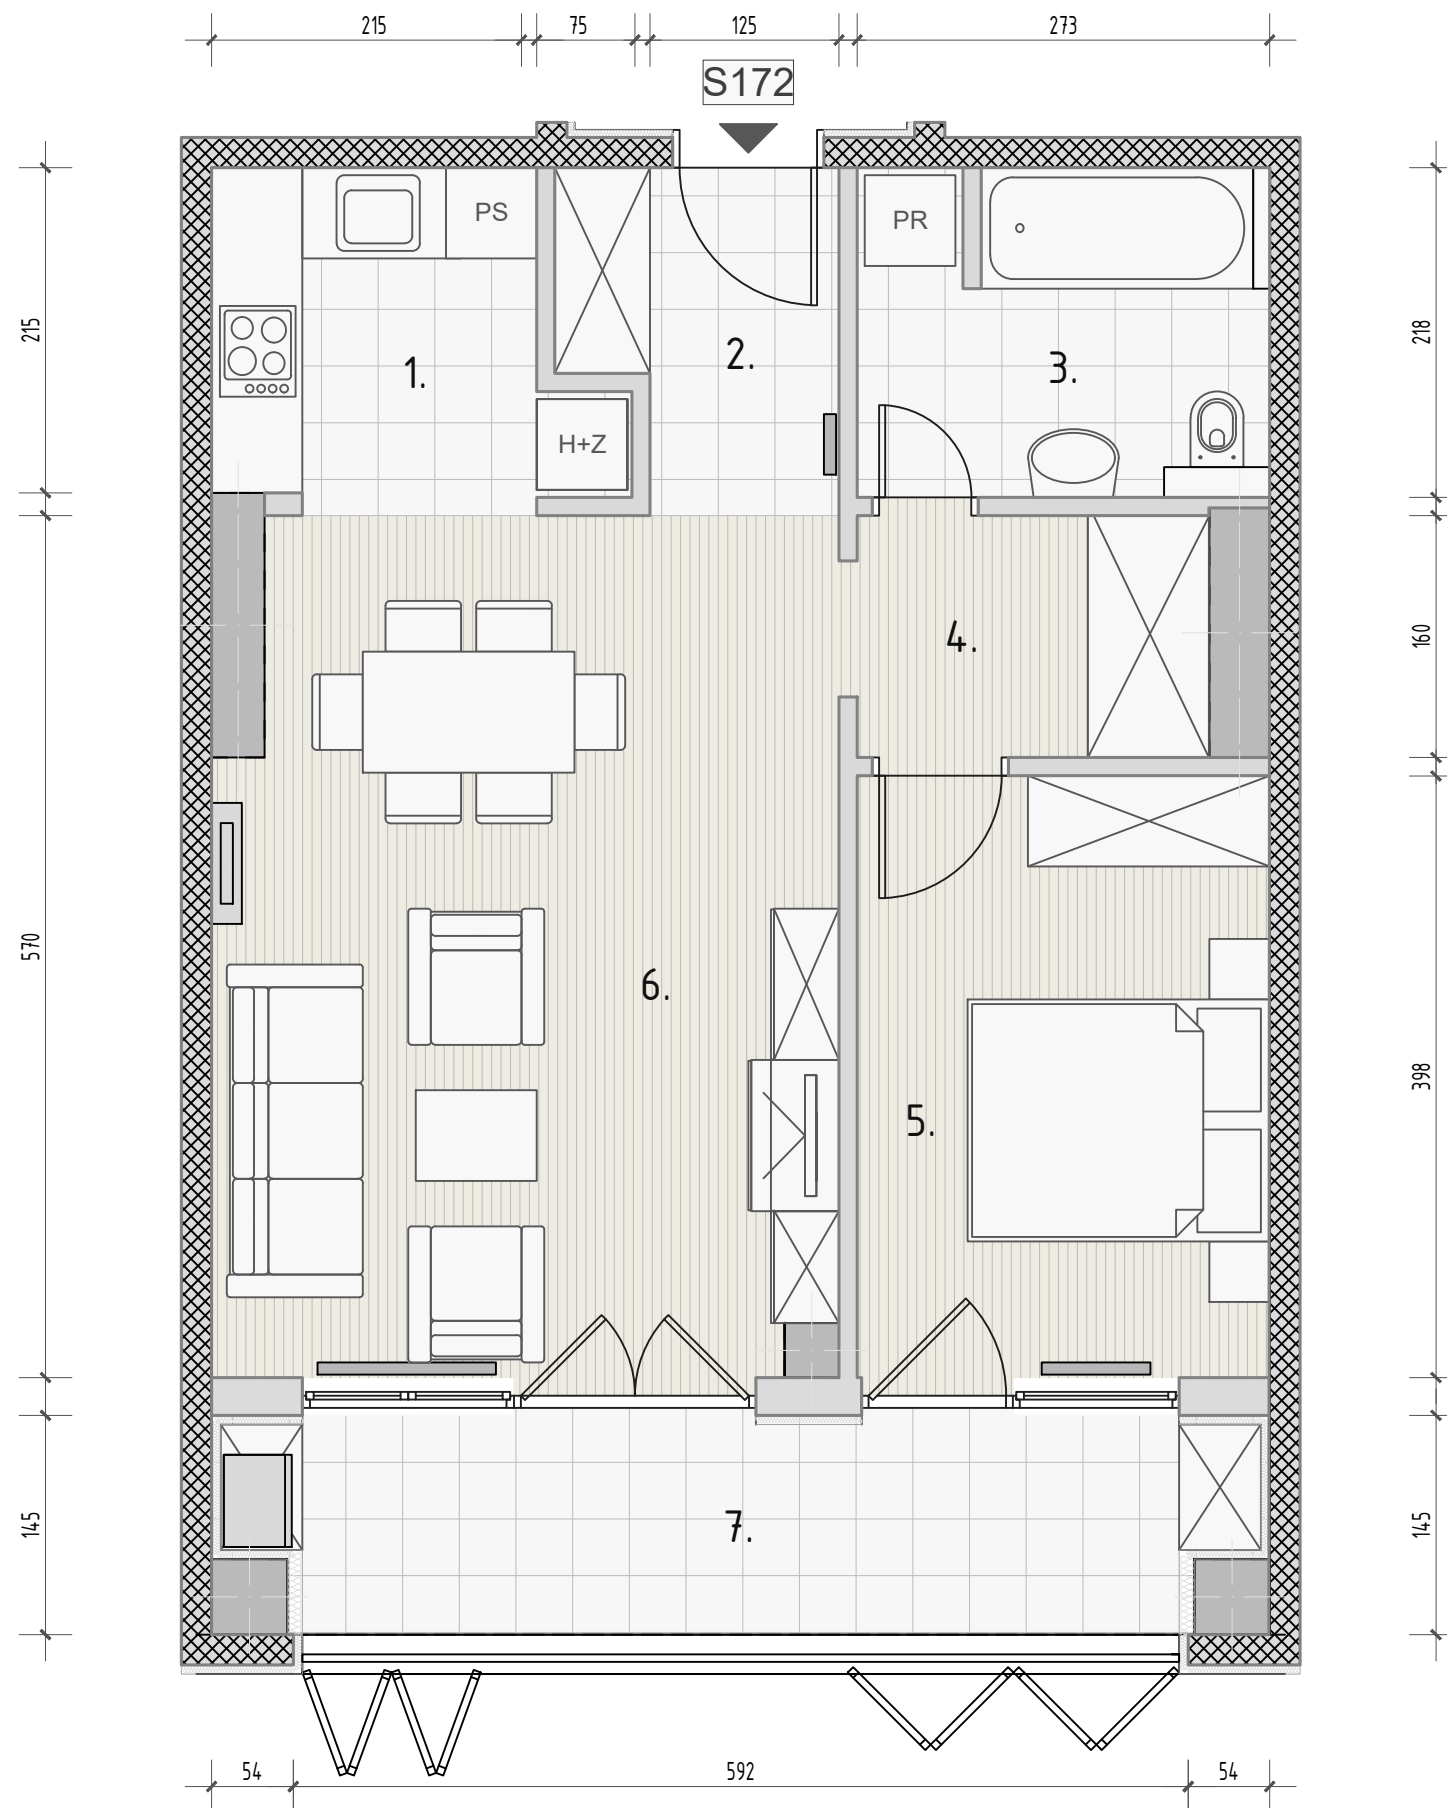

Katalog stanova
STAN S172

STAN S172 - TIP 2C

ISKAZ NETTO POVRŠINA

BROJ	PROSTORIJA	OBLOGA	POVRŠINA	KOEF.	POV. S KOEF.
1.	Kupaonica	Ker. pl.	5,81 m ²	1	5,81 m ²
2.	Hodnik	Ker. pl.	3,65 m ²	1	3,65 m ²
3.	Kuhinja	Ker. pl.	5,27 m ²	1	5,27 m ²
4.	Degažman	Parkef	3,82 m ²	1	3,82 m ²
5.	Sp. soba	Parkef	10,78 m ²	1	10,78 m ²
6.	DB+Blagov.	Parkef	23,08 m ²	1	23,08 m ²
UKUPNO ZATVORENI PROSTORI			52,41 m ²		52,41 m ²
7.	Loggia	Ker. pl.	9,74 m ²	0,75	7,31 m ²
UKUPNO OTVORENI PROSTORI			9,74 m ²		7,31 m ²
UKUPNO STAN			62,15 m ²		59,72 m ²

POZICIJA STANA U ZGRADI

8. KAT