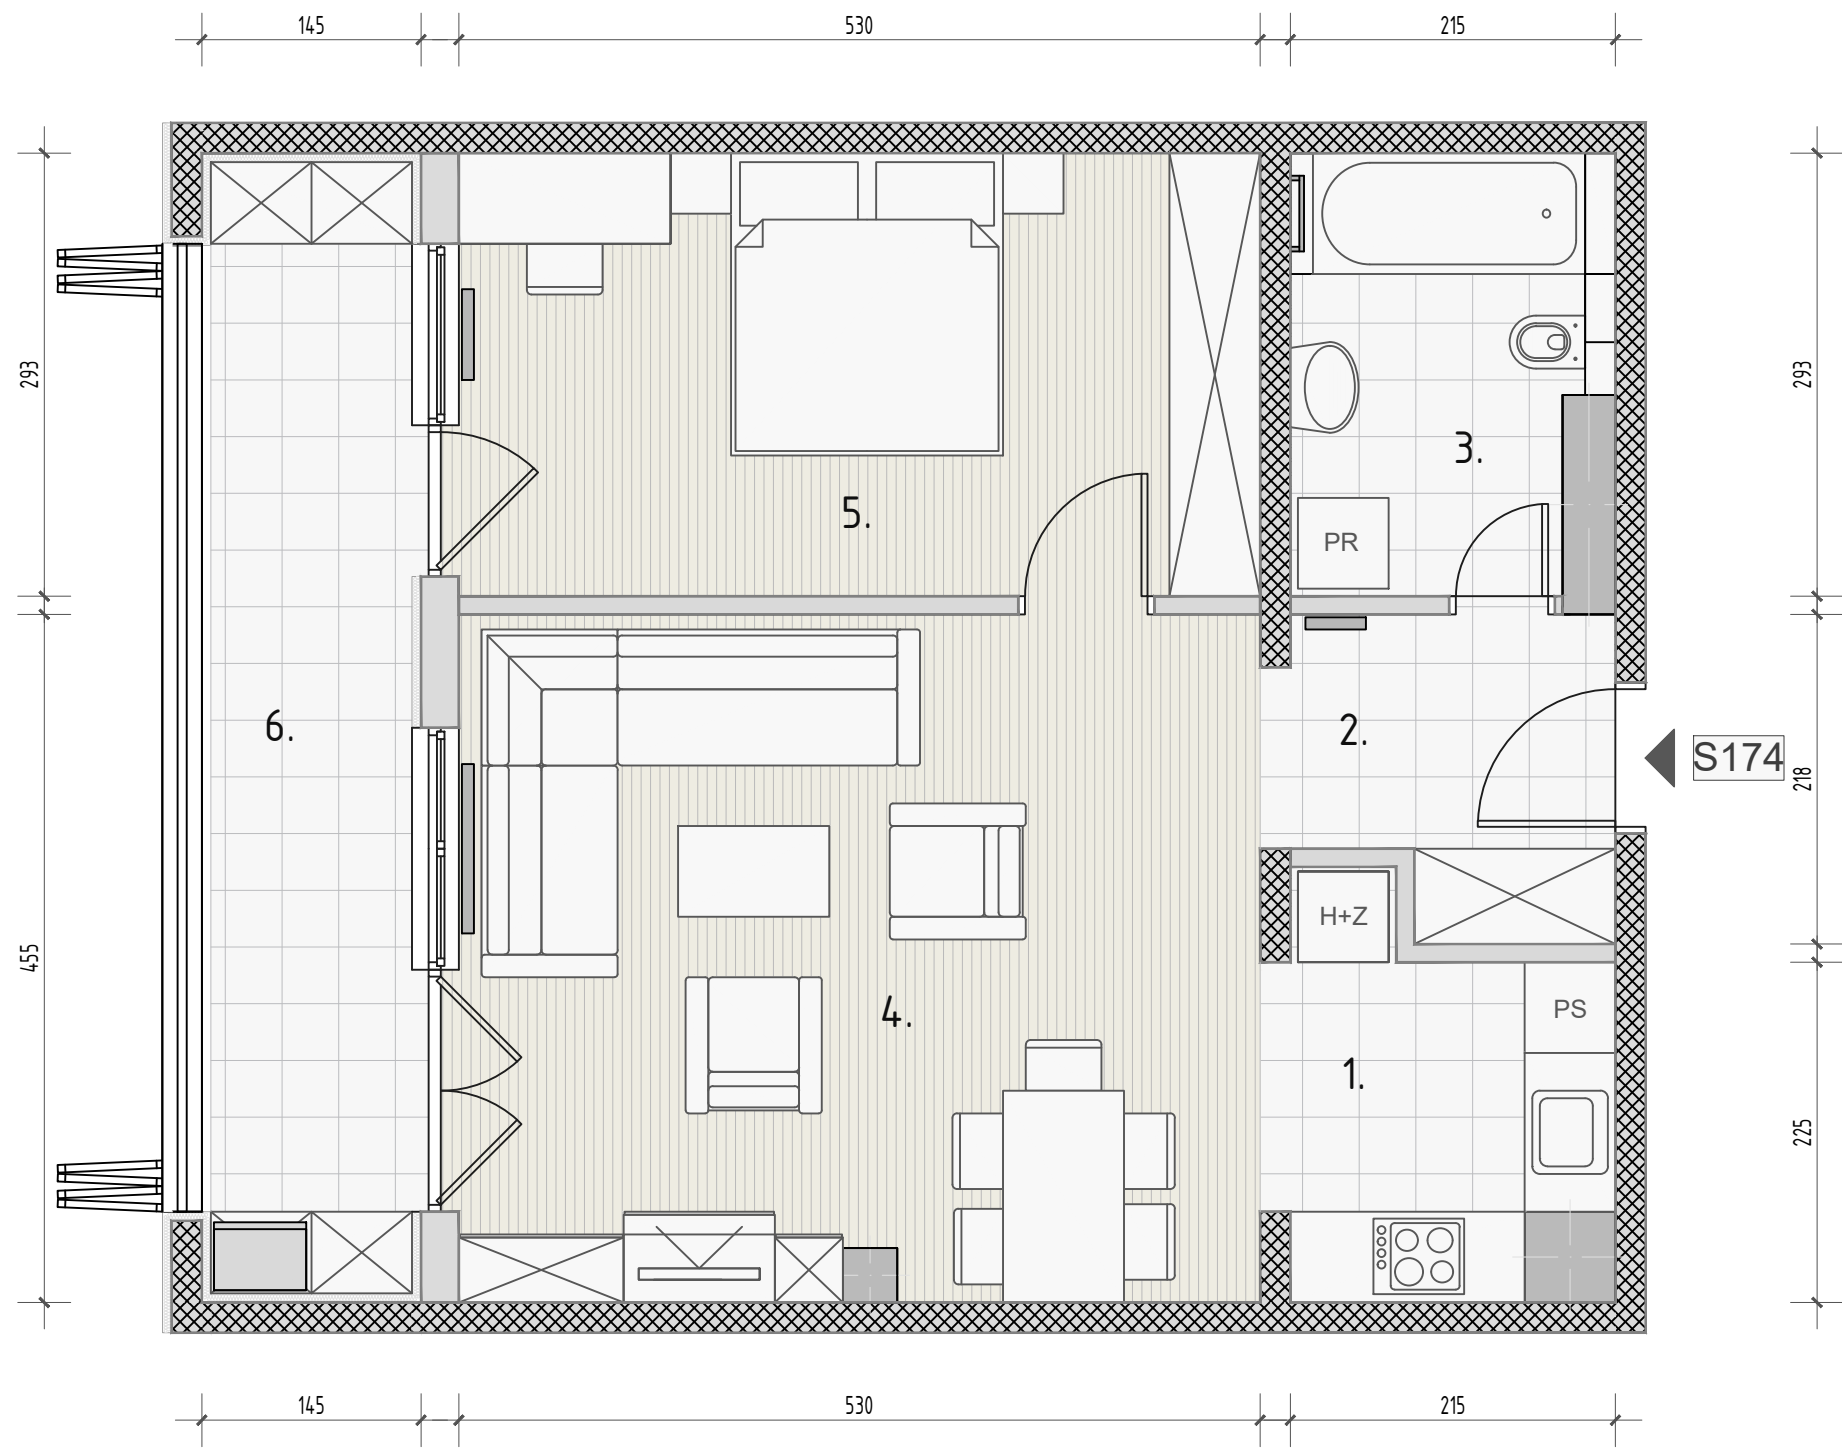

Katalog stanova
STAN S174

STAN S174 - TIP 2B

ISKAZ NETTO POVRŠINA

BROJ	PROSTORIJA	OBLOGA	POVRŠINA	KOEF.	POV. S KOEF.
1.	Kuhinja	Ker. pl.	5,23 m ²	1	5,23 m ²
2.	Hodnik	Ker. pl.	4,35 m ²	1	4,35 m ²
3.	Kupaonica	Ker. pl.	5,75 m ²	1	5,75 m ²
4.	DB+Blagov.	Parkeť	24,18 m ²	1	24,18 m ²
5.	Sp. soba	Parkeť	15,49 m ²	1	15,49 m ²
UKUPNO ZATVORENI PROSTORI			55,00 m ²		55,00 m ²
6.	Loggia	Ker. pl.	11,25 m ²	0,75	8,43 m ²
UKUPNO OTVORENI PROSTORI			11,25 m ²		8,43 m ²
UKUPNO STAN			66,25 m ²		63,43 m ²

POZICIJA STANA U ZGRADI

8. KAT